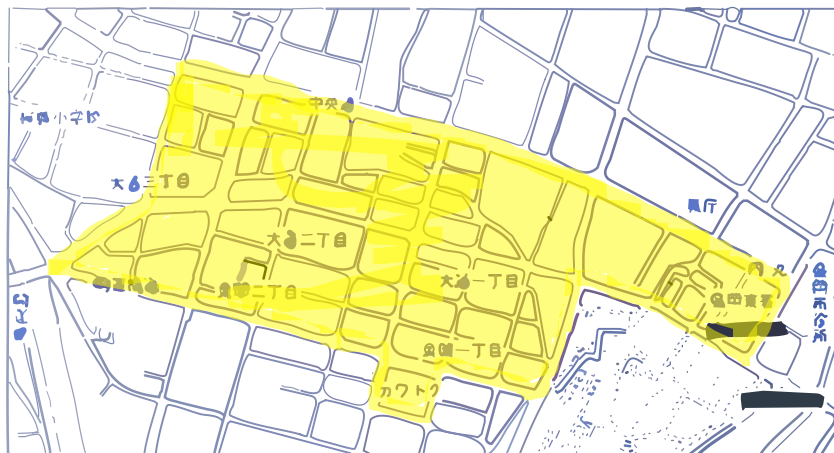

違法駐車防止の重点地域（ 印）

〈河南地区〉

〈大通・菜園地区〉

〈盛岡駅前地区〉

【違法駐車防止の重点地域】

- 〈河南地区〉 中の橋通一丁目の一部、南大通一丁目の一部、南大通二丁目の一部、肴町の一部、神明町の一部及び紺屋町の一部
- 〈盛岡駅前地区〉 盛岡駅前通の一部及び盛岡駅前北通の一部

- 〈大通・菜園地区〉 内丸の一部、中央通一丁目の一部、中央通二丁目の一部、中央通三丁目の一部、開運橋通の一部、大通一丁目の全部、大通二丁目の全部、大通三丁目の一部、菜園一丁目の一部及び菜園二丁目の一部

〈駐車する一台に泣く百台〉