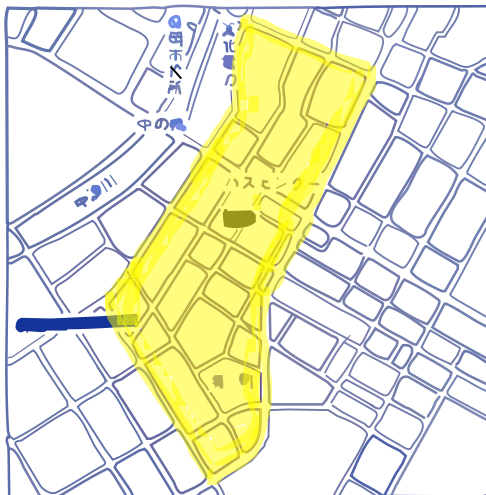

違法駐車防止の重点地域（ 印）

〈河南地区〉

〈大通・菜園地区〉

〈盛岡駅前地区〉

【違法駐車防止の重点地域】

- 〈河南地区〉 中の橋通一丁目の一部、南大通一丁目の一部、南大通二丁目の一部、肴町の一部、神明町の一部及び紺屋町の一部
- 〈盛岡駅前地区〉 盛岡駅前通の一部及び盛岡駅前北通の一部

- 〈大通・菜園地区〉 内丸の一部、中央通一丁目の一部、中央通二丁目の一部、中央通三丁目の一部、開運橋通の一部、大通一丁目の全部、大通二丁目の全部、大通三丁目の一部、菜園一丁目の一部及び菜園二丁目の一部

〈駐車する一台に泣く百台〉