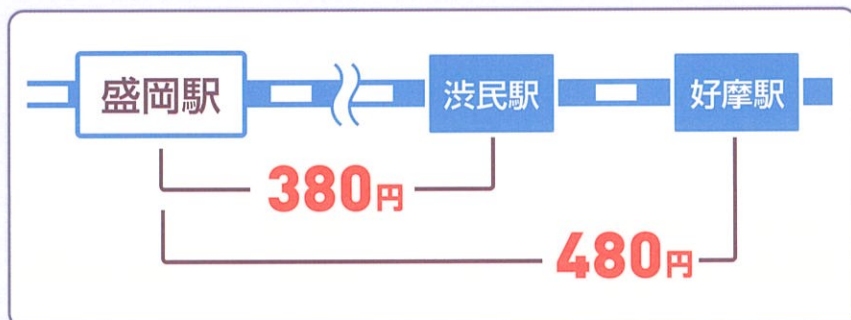

「列車でおでかけきっぷ」はこんなにオトク!

渋民～盛岡

530円▶**380円**

好摩～盛岡

660円▶**480円**

列車でおでかけきっぷ「購入証」の発行について

「列車でおでかけきっぷ」を購入するには、
窓口にて「購入証」の発行が必要です。

※発行には、10分程度かかります。

✓ 購入証発行にご用意していただくもの

- 購入証発行申込書(購入証申込書は発売窓口ほか市役所玉山総合事務所等に備え付けてあります)
- 本人写真(タテ3.0cm×ヨコ2.4cm)
- 住所・氏名・生年月日が確認できる公的機関の発行した証明書(健康保険証・年金振込通知書等、後期高齢者医療被保険者証、運転免許証など)
- 発行手数料 500円

購入証の有効期間 発行日から2026年3月31日まで

「列車でおでかけきっぷ」について

1. 「列車でおでかけきっぷ」購入方法

渋民駅・好摩駅窓口で購入証を提示
してください。

2. 発売及び利用期間

2023年 2024年
6/1(木)～5/31(金)

発売開始日以降、乗車予定日の1か月前から
購入できます。

発売窓口

1. 渋民駅(7:00～11:45/12:45～17:00)
   - 好摩駅(6:35～11:25/12:40～17:00)
2. ※途中窓口を休止する時間帯がございます。予めご了承ください。
   ※盛岡駅では購入できません。往復でご利用の際は、
   お帰りの分も同時に購入してください。
   ※「列車でおでかけきっぷ」は、乗車前の購入に限ります。
   乗車後の列車内、盛岡駅での精算は割引にはなりません。

購入証の発行、きっぷの購入の際は、ご本人がお越しください。

お問い合わせ

IGRいわて銀河鉄道(株) インフォメーション ☎019-626-9151

受付時間 8:30～17:00(年中無休)

この事業は盛岡市の補助金を活用しています。