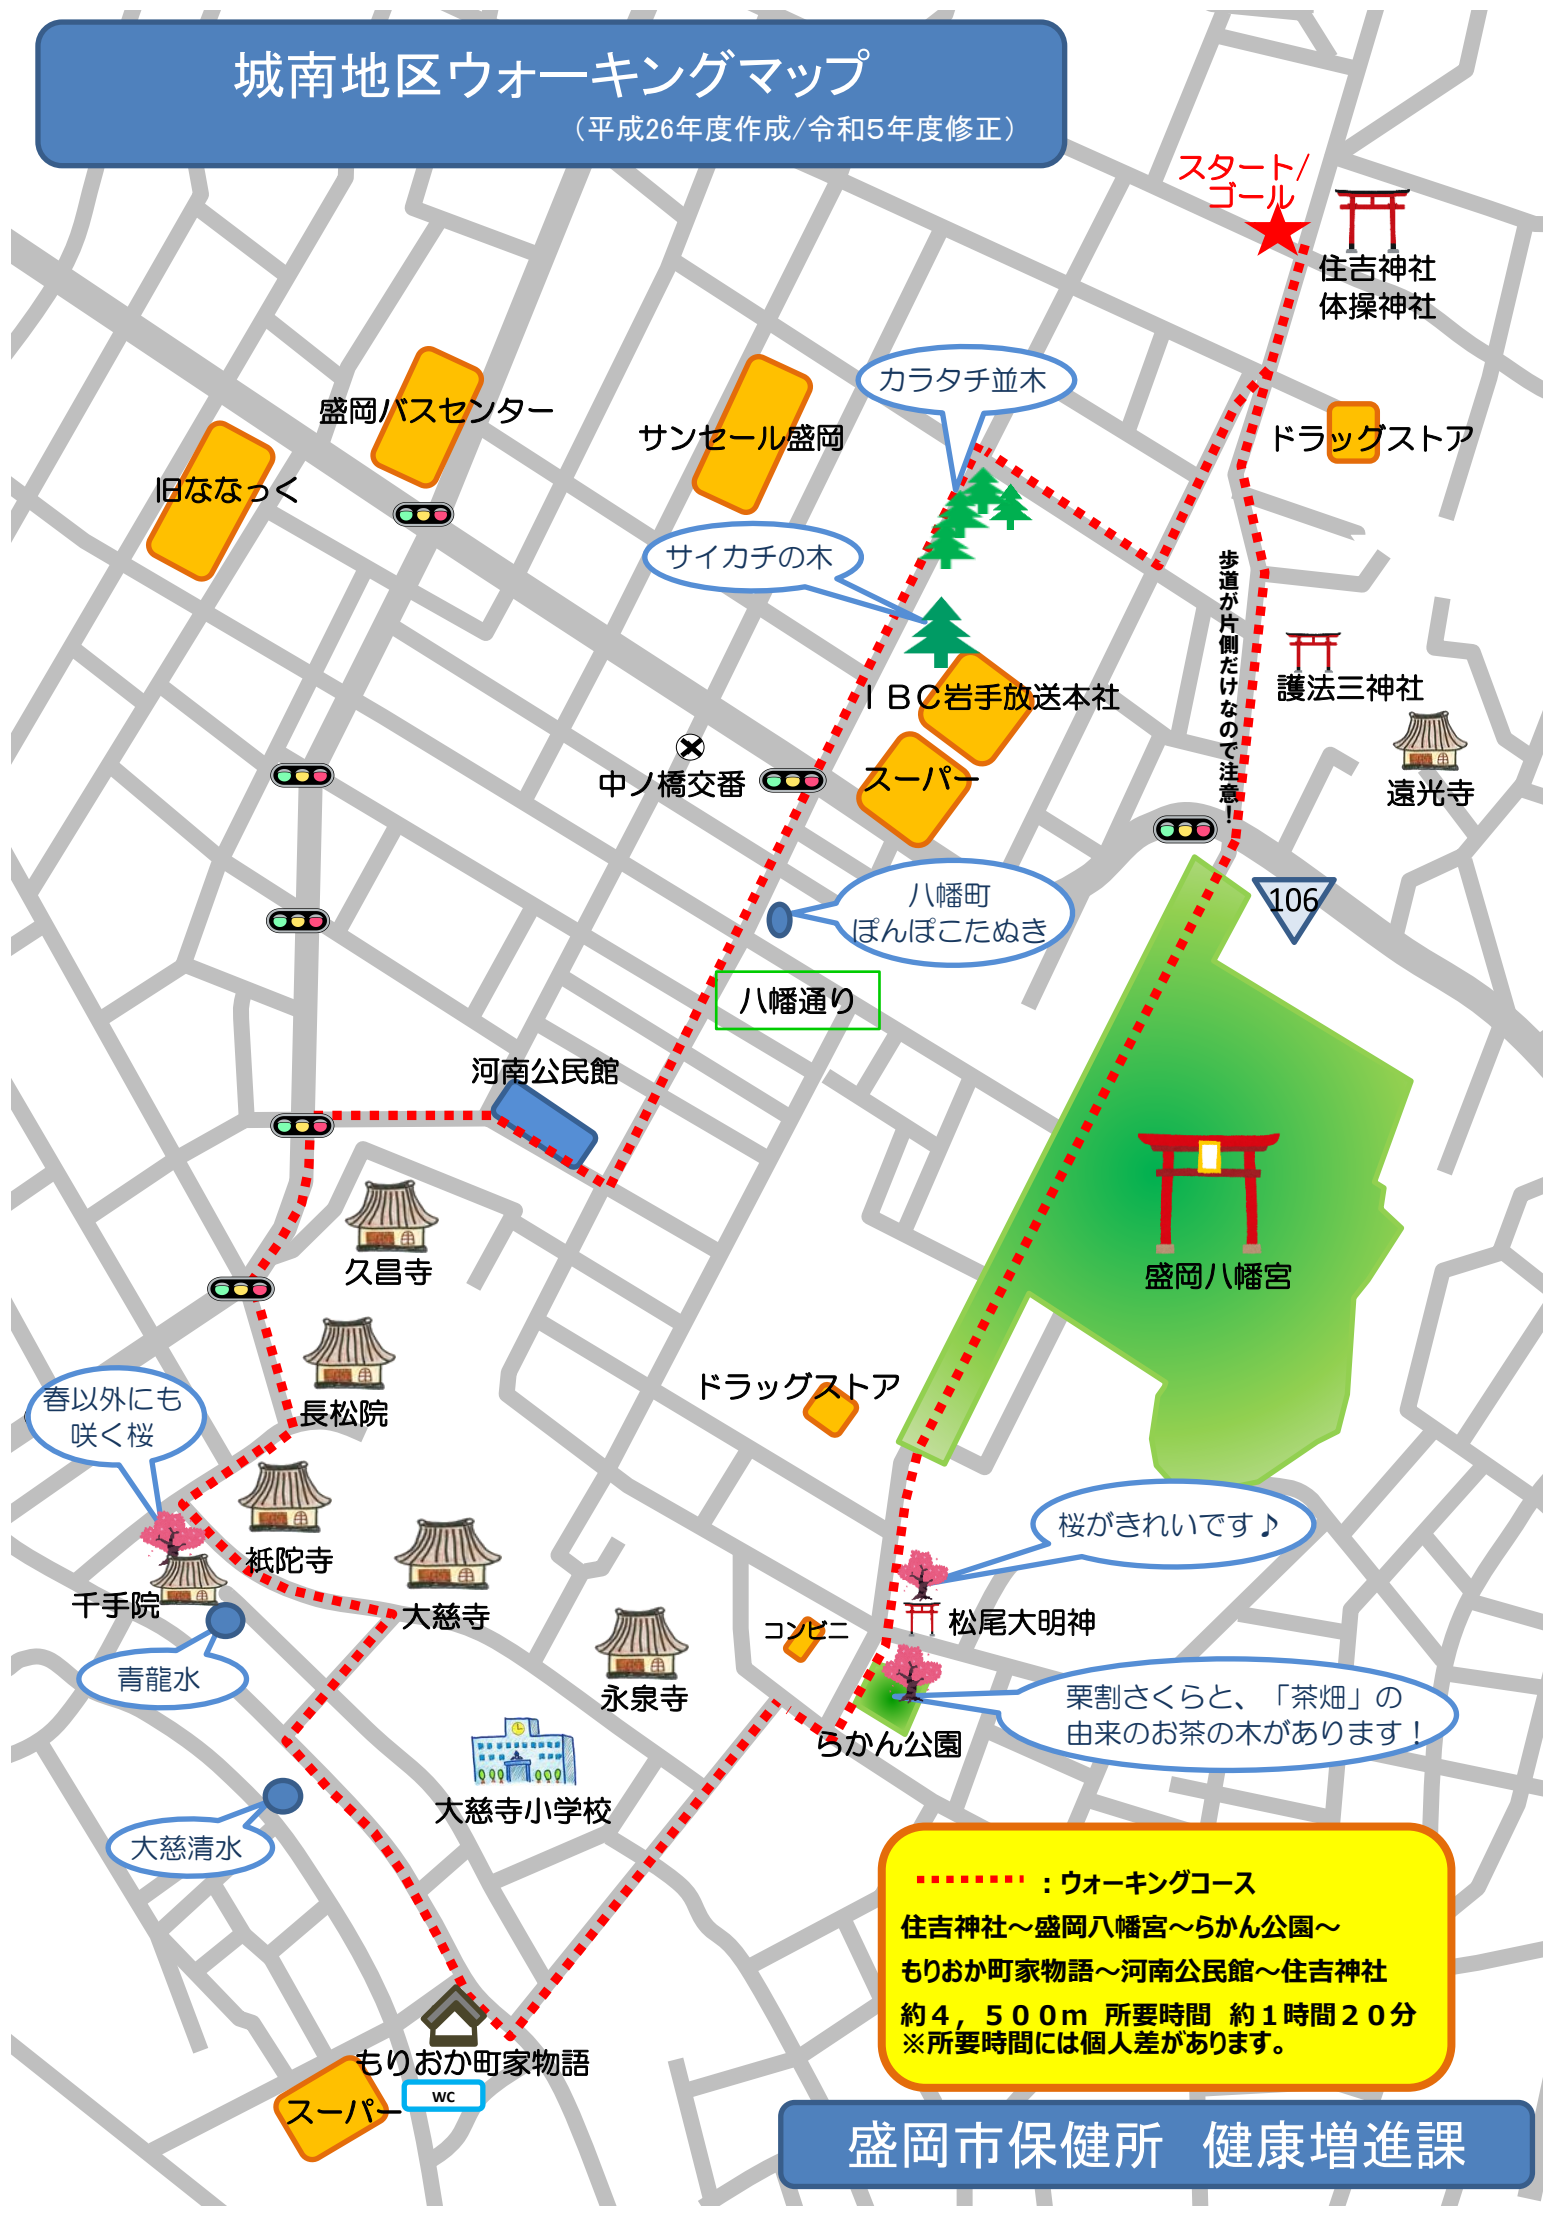

城南地区ウォーキングマップ

(平成26年度作成/令和5年度修正)

..... : ウォーキングコース
住吉神社～盛岡八幡宮～らんかん公園～
もりおか町家物語～河南公民館～住吉神社
約4,500m 所要時間 約1時間20分
※所要時間には個人差があります。