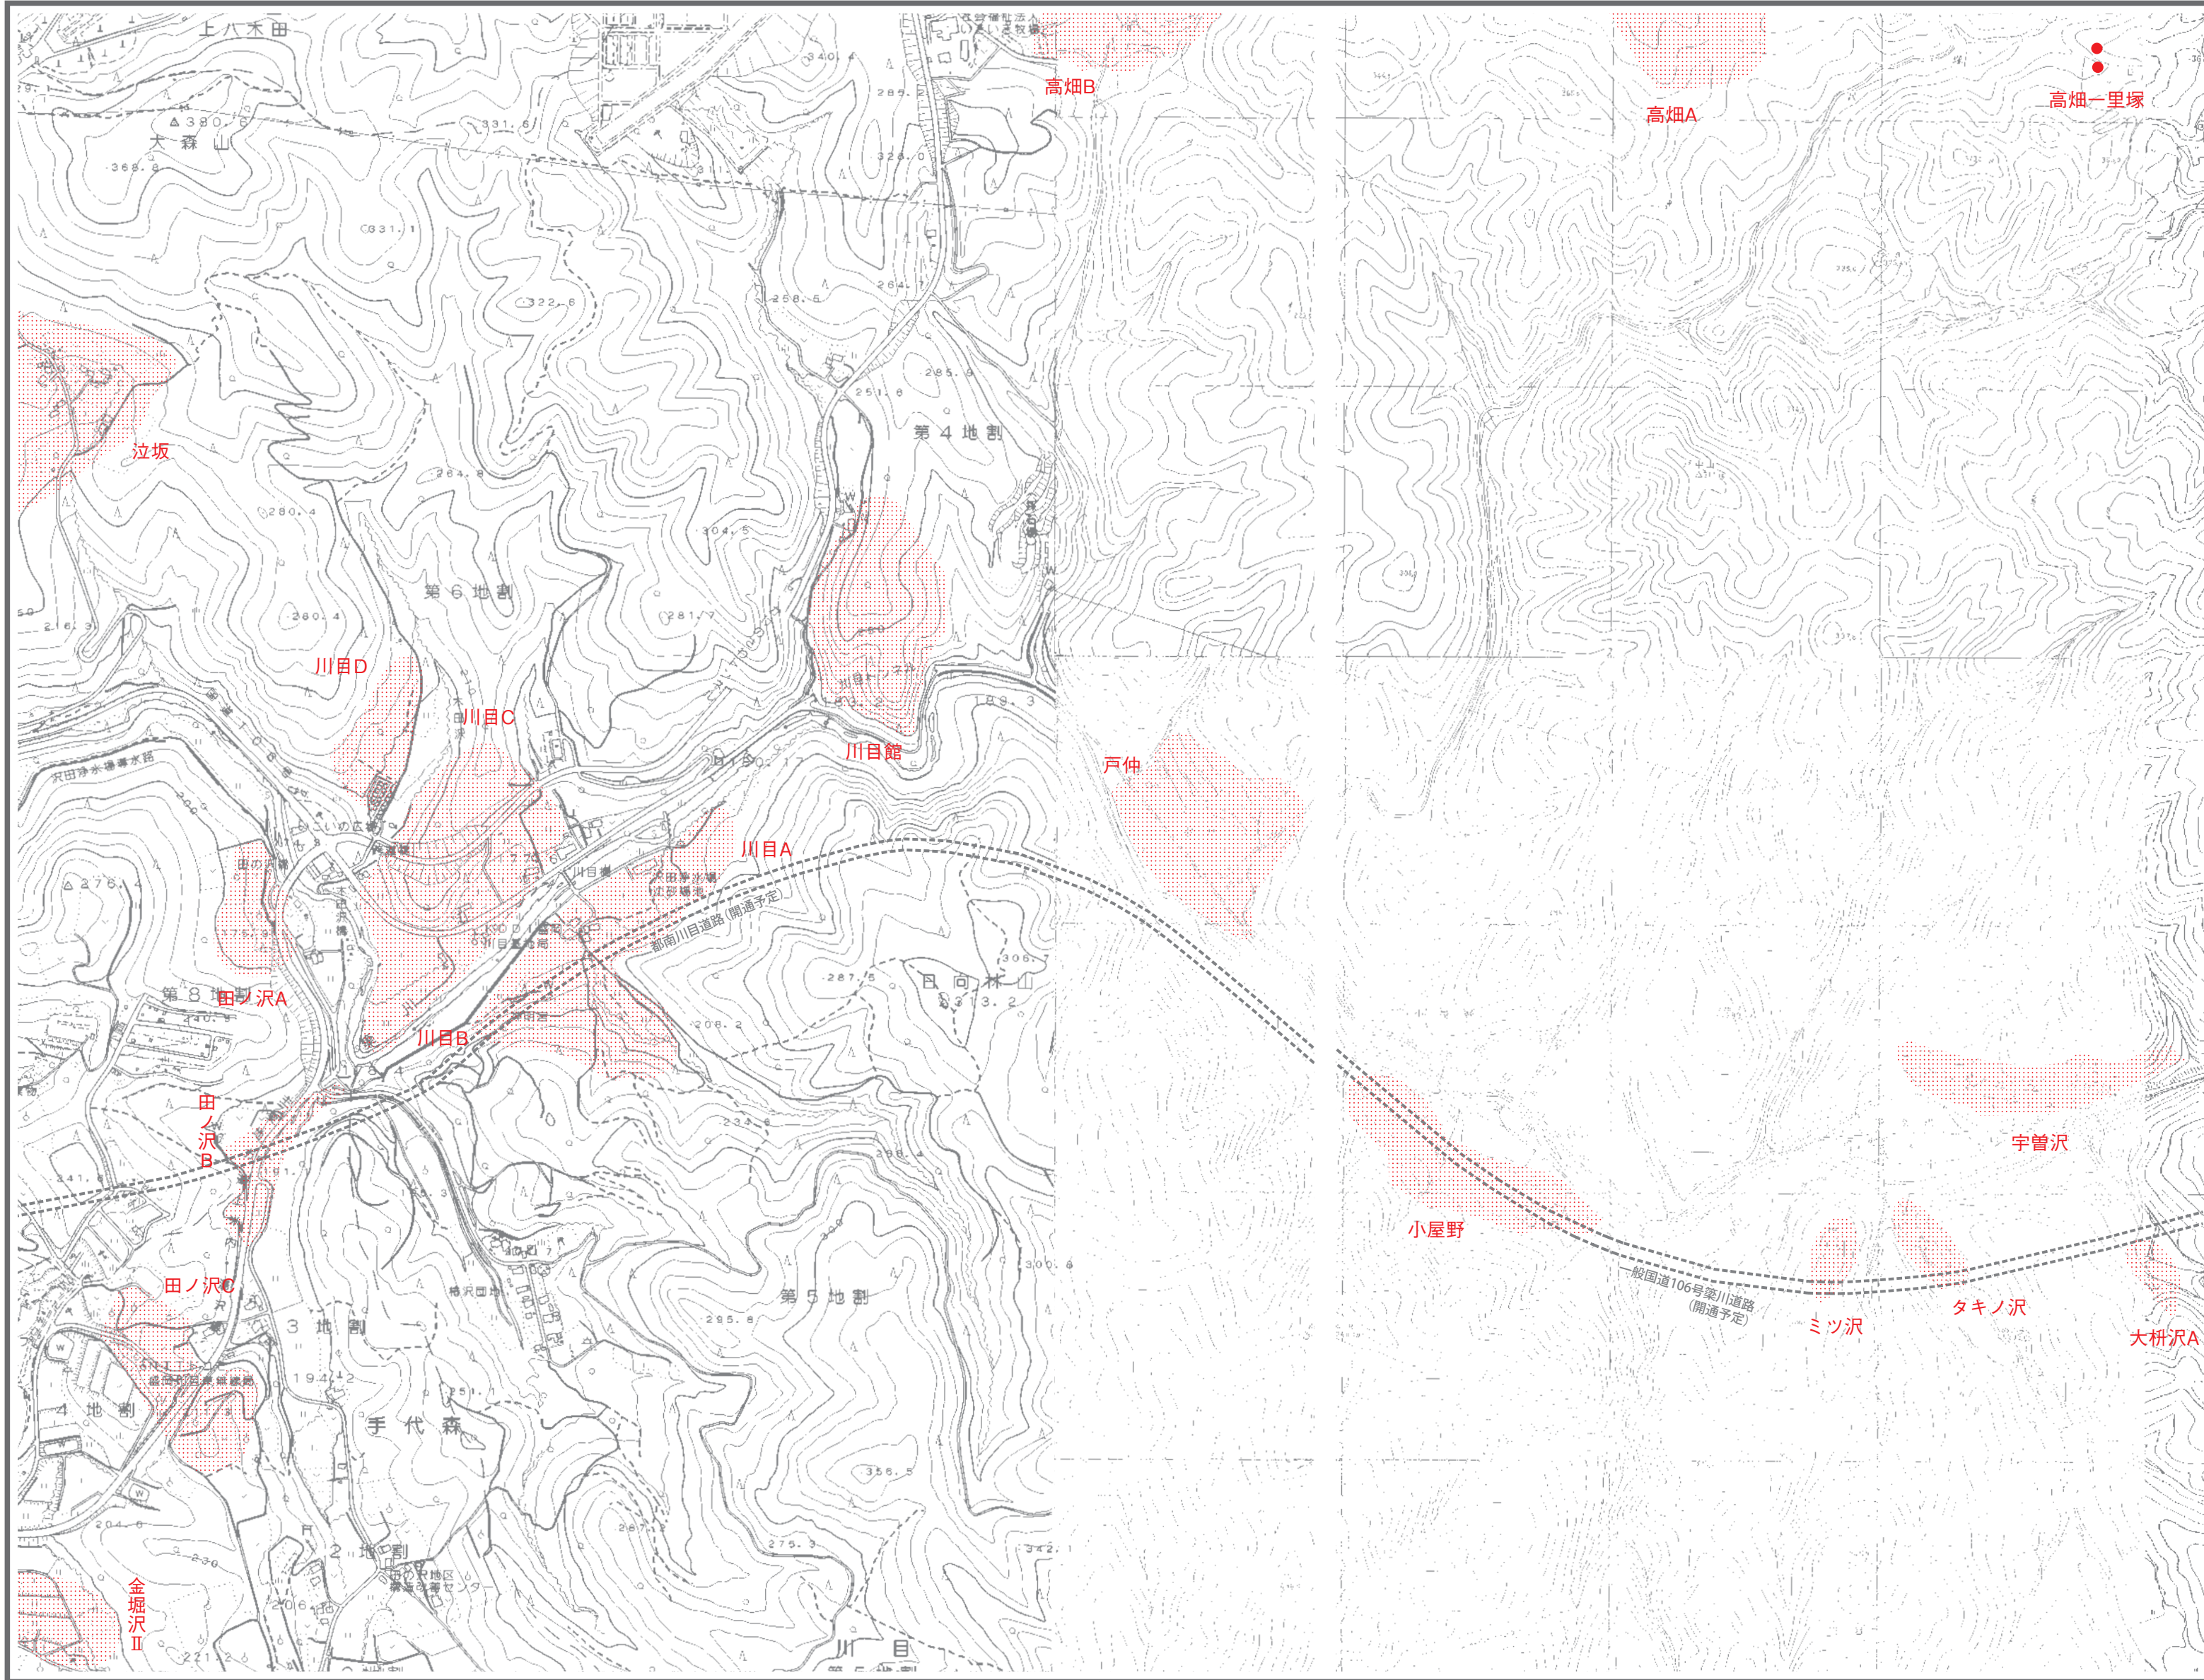

1 : 10,000
0 100 200 400 600 800 1000

28	29	50
34	35	
38	39	51

遺 跡	時 代	所 在 地
宇曾沢遺跡	縄 文	川目2
大柘沢A遺跡	縄 文	川目1
金堀沢II遺跡	縄 文	手代森4金堀沢
川目A遺跡	縄 文	川目5
川目B遺跡	縄 文	川目6
川目C遺跡	縄 文	川目6
川目D遺跡	縄 文	川目6
川目館遺跡	中 世	川目6
小屋野遺跡	縄 文	川目5
高畑A遺跡	縄 文	川目3
高畑B遺跡	縄 文	川目4
高畑一里塚	近 世	川目3
タキノ沢遺跡	縄 文	川目1
田ノ沢A遺跡	縄 文	川目8
田ノ沢B遺跡	縄 文	川目8、手代森3
田ノ沢C遺跡	縄 文	手代森3下田の沢
戸仲遺跡	縄 文	浅岸4戸仲
泣坂遺跡	縄 文	川目6・7泣坂
ミツ沢遺跡	古代・中世	川目1・5

1 : 10,000
0 100 200 400 600 800 1000