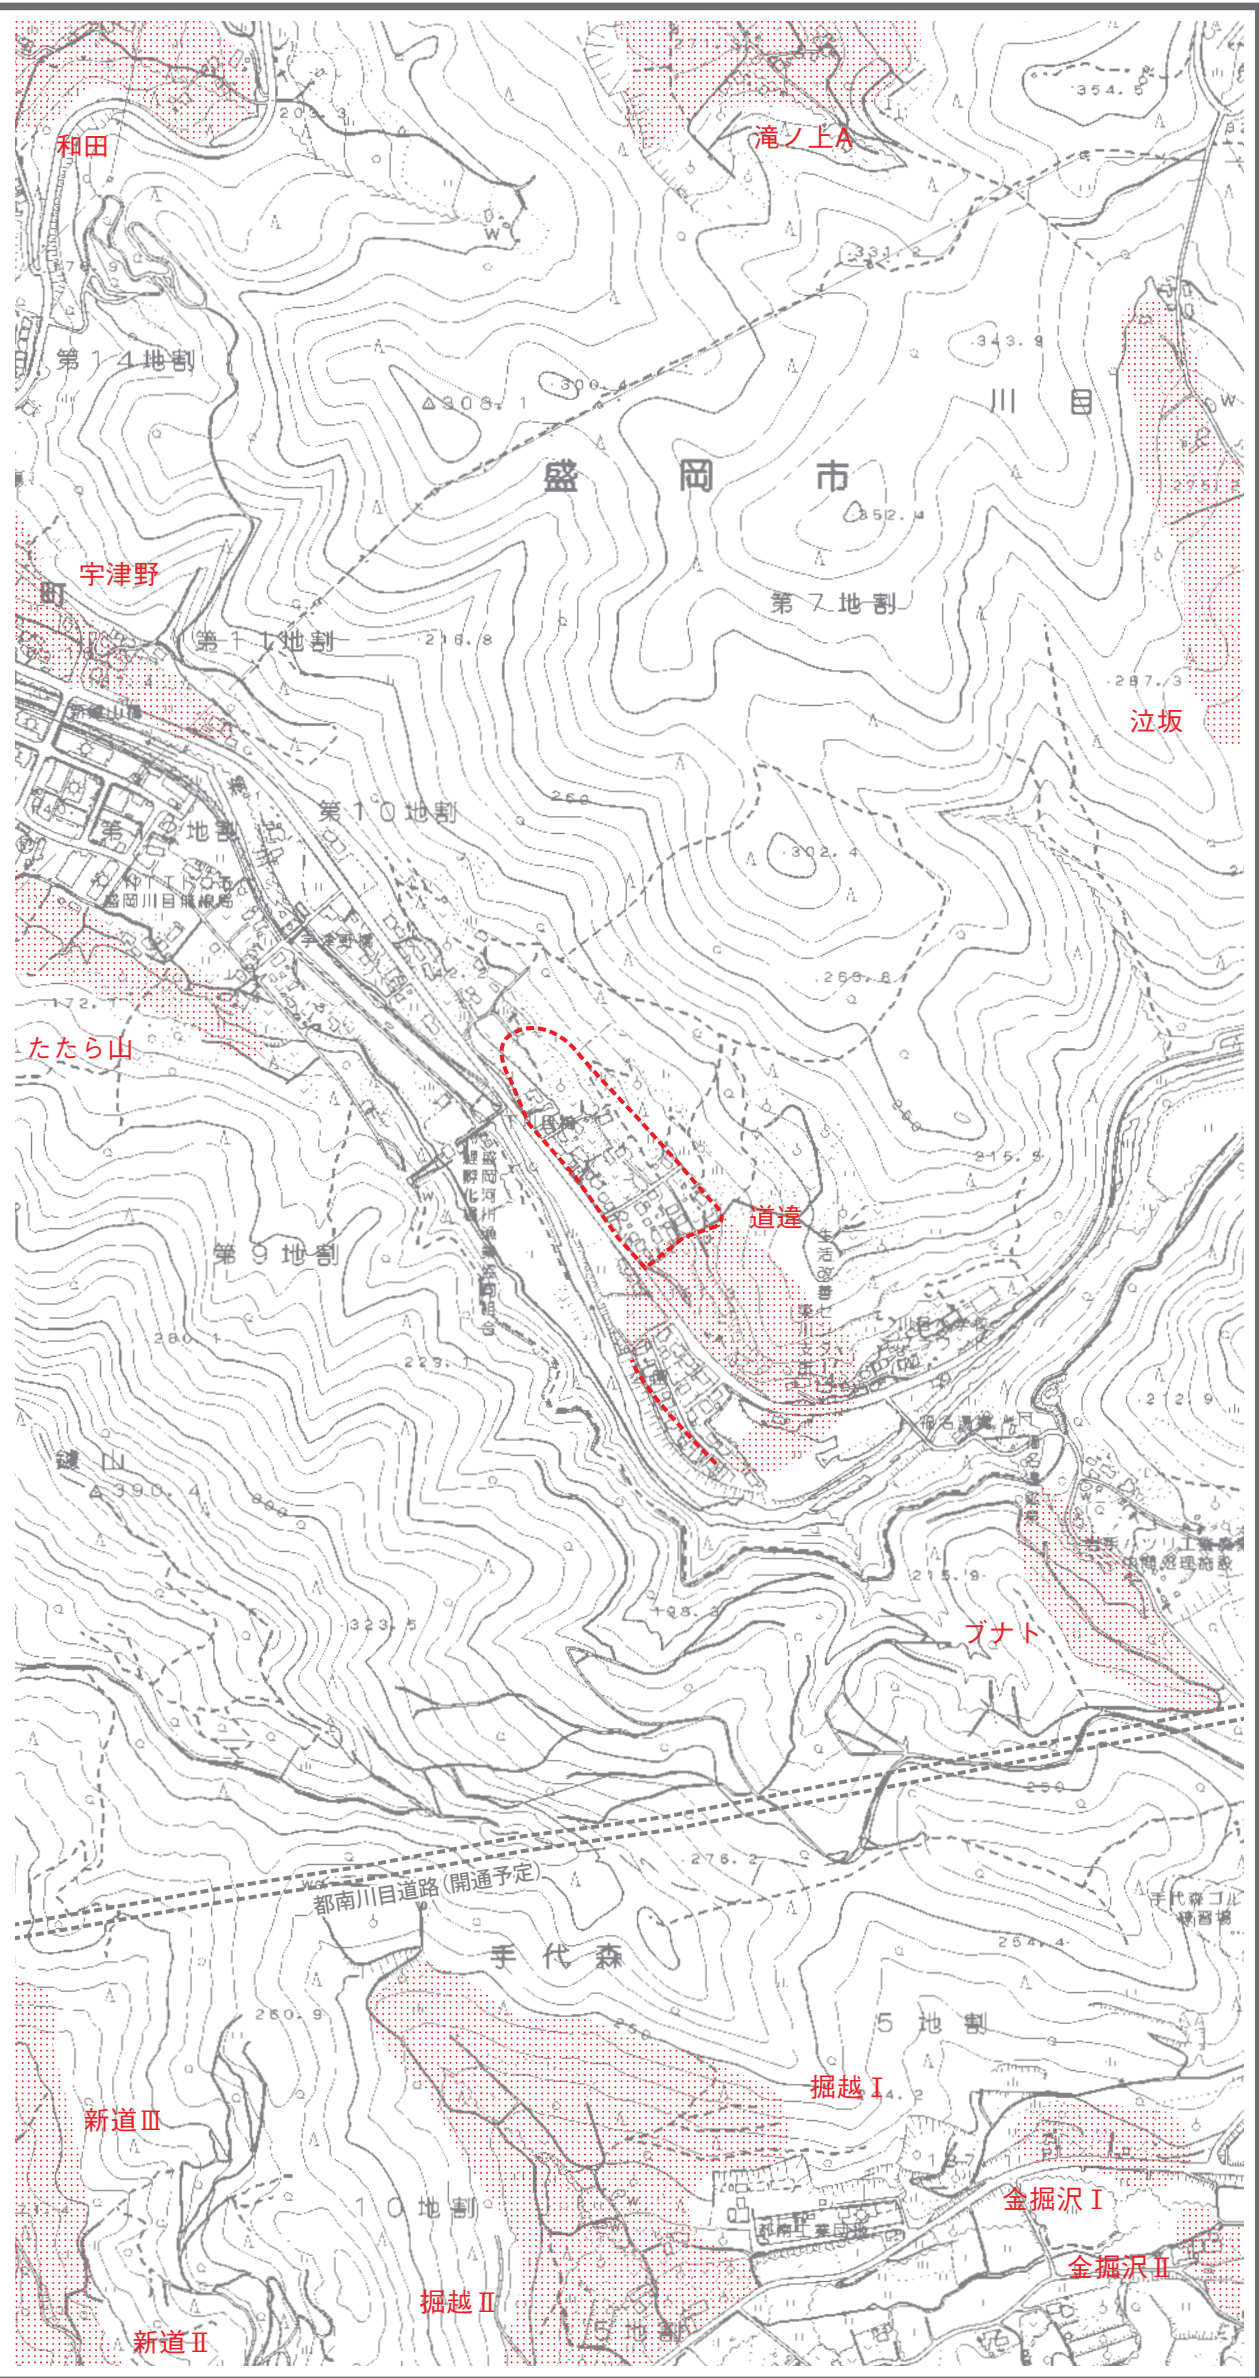

1 : 10,000

27	28	29
33	34	35
37	38	39

遺跡	時代	所在地
安庭館遺跡	縄文~中世	東安庭館・小森
碓塚遺跡	古代	津志田27段塊、南仙北三丁目
宇津野遺跡	縄文	川目11
角下遺跡	縄文・古代	門角下
葛西館遺跡	縄文~古代	東中野日陰山
門遺跡	縄文・古代	門真立・唐・須磨
門一里塚跡	近世	門真立
金堀沢I遺跡	縄文	手代森4金堀沢
金堀沢II遺跡	縄文	手代森4金堀沢
川目寺沢遺跡	縄文	川目第13
金勢遺跡	縄文・古代	東中野金勢
沢田遺跡	縄文	東中野沢田
新山館遺跡	古代・中世・近世	神子田、茶畑二丁目
新道I遺跡	縄文・古代	手代森6新道
新道II遺跡	縄文	手代森6新道
新道III遺跡	縄文	手代森6新道
滝ノ上A遺跡	縄文	川目第15
たたら山遺跡	縄文	川目第9
立石遺跡	縄文・古代	東中野立石
壇ヶ森遺跡	縄文~近世	東安庭壇ヶ森
蝶ヶ森館遺跡	中世	東安庭蝶ヶ森
津志田イタコ塚	近世	津志田町二丁目
百目木遺跡	古代	三本柳5百目木
泣坂遺跡	縄文	川目6・7泣坂
西鹿渡遺跡	古代	三本柳2西鹿渡
仁反田遺跡	縄文・中世	東山二丁目
ブナト遺跡	縄文	川目8福名湯
堀越I遺跡	縄文・弥生	手代森5堀越
堀越II遺跡	縄文	手代森5・10
見石遺跡	縄文・古代	東中野見石・日陰山
道達遺跡	縄文・古代	川目第10地割
和田遺跡	縄文・古代	川目第14和田