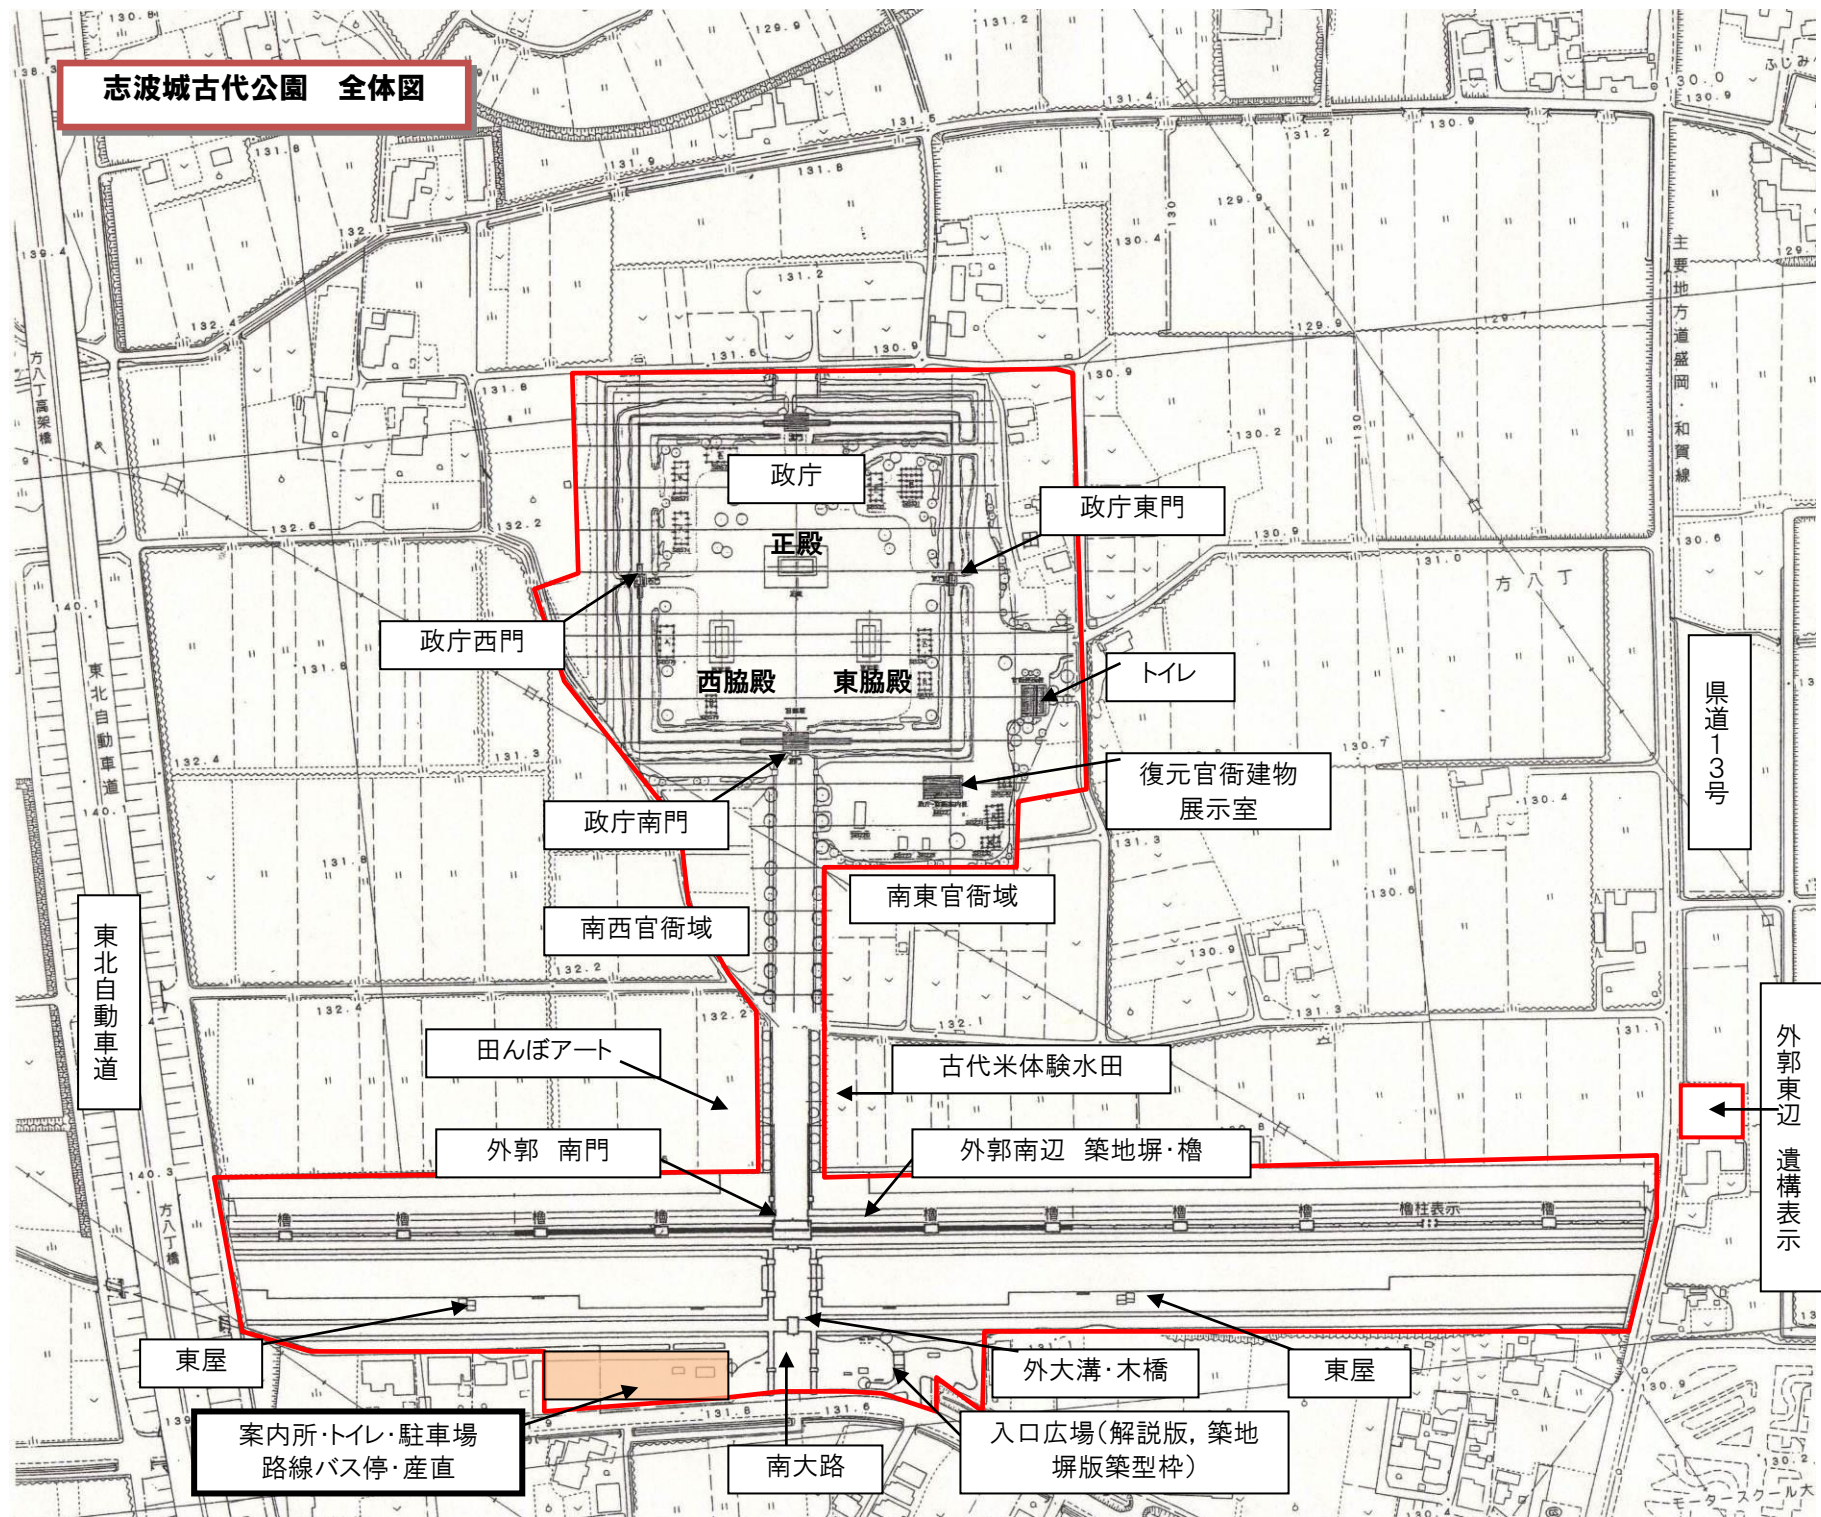

志波城古代公園 全体図

東北自動車道

東屋

案内所・トイレ・駐車場  
路線バス停・産直

南大路

外大溝・木橋

東屋

入口広場(解説版, 築地  
塀版築型枠)

外郭南辺 築地塀・櫓

古代米体験水田

田んぼアート

外郭 南門

南西官衙域

南東官衙域

復元官衙建物  
展示室

トイレ

西脇殿 東脇殿

政庁西門

政庁南門

政庁東門

政庁

正殿

県道13号

外郭東辺  
遺構表示