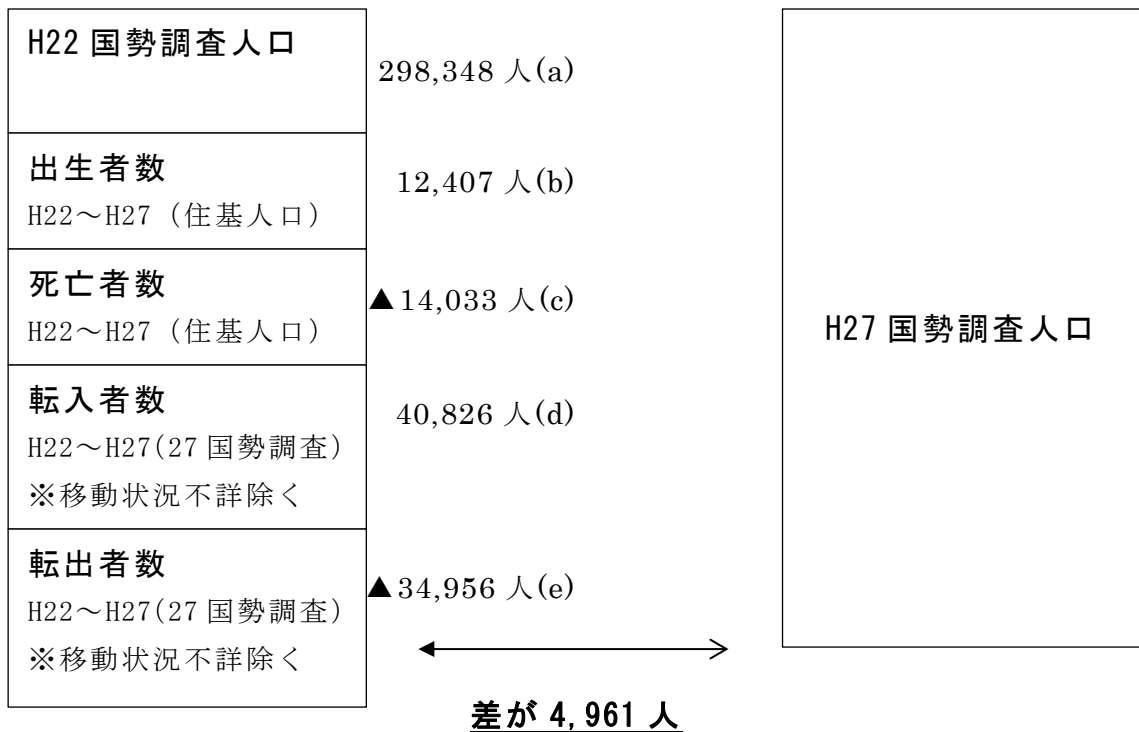

【参考】 22, 23 ページの年齢別地域別社会移動の状況の数値について

- 国勢調査において、5年前の居住地を記載しない調査票が多く、移動状況を十分に把握できない状況にある。(平成 27 年国勢調査では、盛岡市は約 12,000 人、全国で約 1100 万人)  
この移動状況が不詳の者を除いて、平成 22 年国勢調査人口を基に人口動態を加味した平成 27 年の人口(試算)は、平成 27 年国勢調査人口と比較して、4,961 人多くなっている。

【平成 22 年国勢調査人口を基に人口動態を加味した平成 27 年の人口(試算)】

【平成 27 年国勢調査人口】

合計(a+b+c+d+e) 302,592 人

平成 27 年国勢調査人口 : 297,631 人