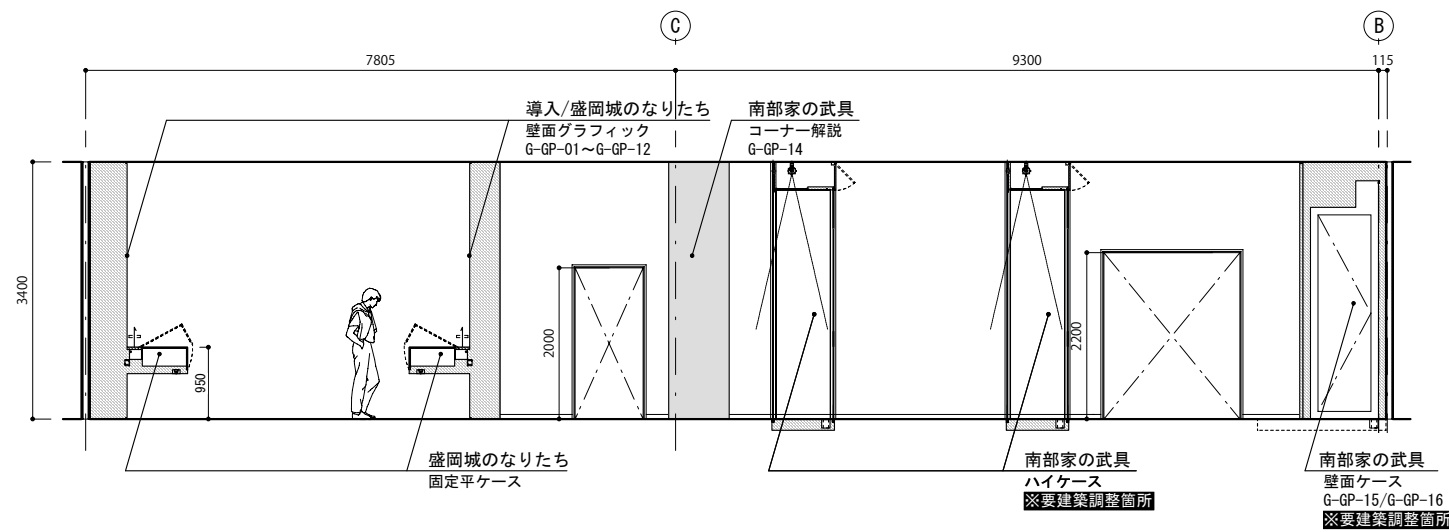

平面図

備考

- 南部家の武具
壁面ケース
G-GP-15/G-GP-16
※要建築調整箇所
- 床カーペット展示工事
※要建築調整箇所
- 南部家の武具
ハイケース
※要建築調整箇所
- 南部家の武具
南部家解説
G-GP-13
- 導入/盛岡城のなりたち
壁面グラフィック
G-GP-01~G-GP-12
- 盛岡城のなりたち
映像「盛岡城と南部家」
G-ME-01/G-AV-01
※要建築調整箇所

展開図 E-1

展開図 E-2

展開図 E-3

キープラン

備考

展開図 E-4

展開図 E-5

展開図 E-6