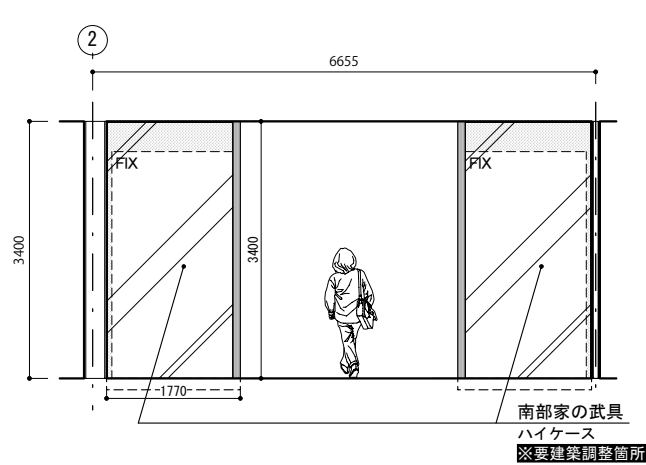

平面図

備考

- 南部家の武具
壁面ケース
G-GP-15/G-GP-16
※要建築調整箇所
- 床カーペット展示工事
※要建築調整箇所
- 南部家の武具
ハイケース
※要建築調整箇所
- 南部家の武具
南部家解説
G-GP-13
- 導入/盛岡城のなりたち
壁面グラフィック
G-GP-01~G-GP-12
- 盛岡城のなりたち
映像「盛岡城と南部家」
G-ME-01/G-AV-01
※要建築調整箇所

展開図 E-1

展開図 E-2

展開図 E-3

キープラン

備考

展開図 E-4

展開図 E-5

展開図 E-6