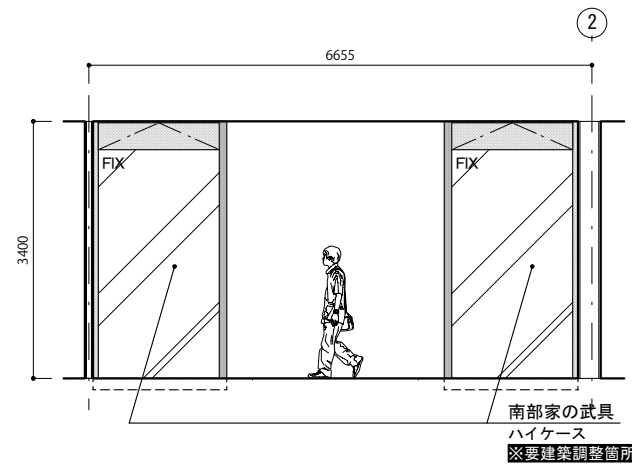

平面図

備考

- 南部家の武具
壁面ケース
G-GP-15/G-GP-16
※要建築調整箇所
- 床カーペット展示工事
※要建築調整箇所
- 南部家の武具
ハイケース
※要建築調整箇所
- 南部家の武具
南部家解説
G-GP-13
- 導入/盛岡城のなりたち
壁面グラフィック
G-GP-01~G-GP-12
- 盛岡城のなりたち
映像「盛岡城と南部家」
G-ME-01/G-AV-01
※要建築調整箇所

展開図 E-1

展開図 E-2

展開図 E-3

キープラン

備考

展開図 E-4

展開図 E-5

展開図 E-6