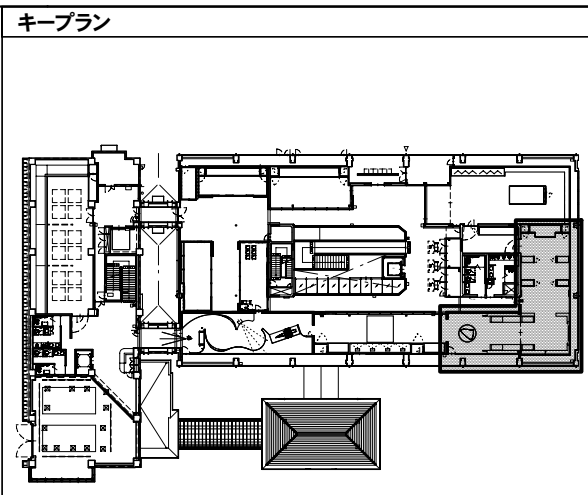

平面図

備考

- 南部家の武具
壁面ケース
G-GP-15/G-GP-16
※要建築調整箇所
- 床カーペット展示工事
※要建築調整箇所
- 南部家の武具
ハイケース
※要建築調整箇所
- 南部家の武具
南部家解説
G-GP-13
- 導入/盛岡城のなりたち
壁面グラフィック
G-GP-01~G-GP-12
- 盛岡城のなりたち
映像「盛岡城と南部家」
G-ME-01/G-AV-01
※要建築調整箇所