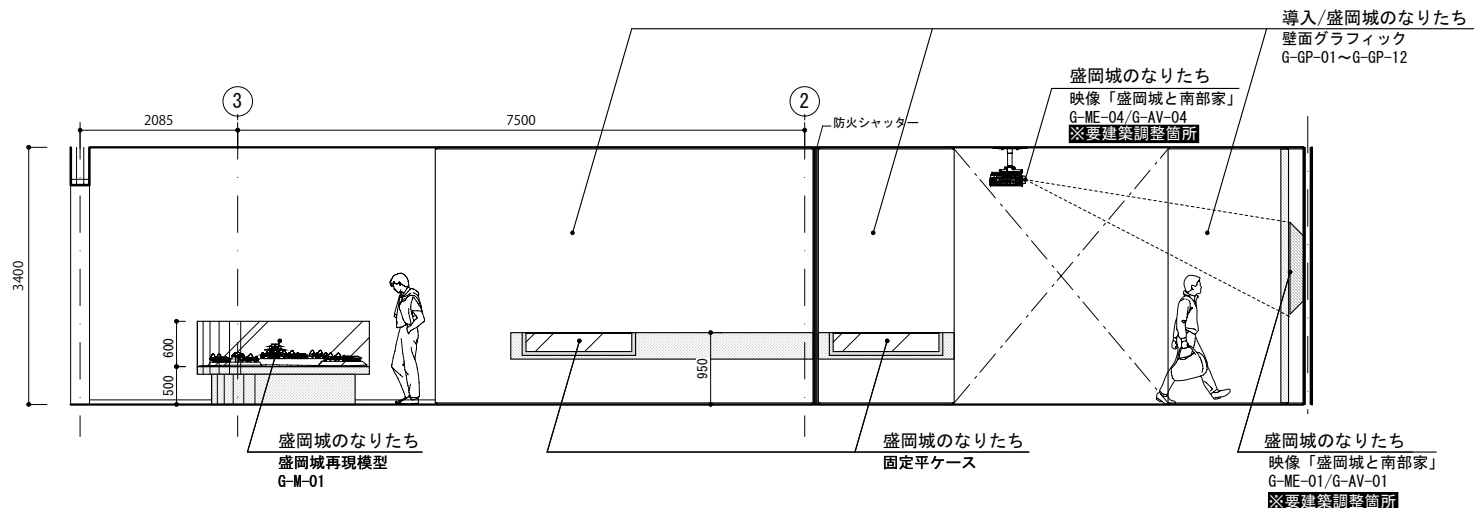

平面図

備考

- 南部家の武具
壁面ケース
G-GP-15/G-GP-16
※要建築調整箇所
- 床カーペット展示工事
※要建築調整箇所
- 南部家の武具
ハイケース
※要建築調整箇所
- 南部家の武具
南部家解説
G-GP-13
- 導入/盛岡城のなりたち
壁面グラフィック
G-GP-01~G-GP-12
- 盛岡城のなりたち
映像「盛岡城と南部家」
G-ME-01/G-AV-01
※要建築調整箇所