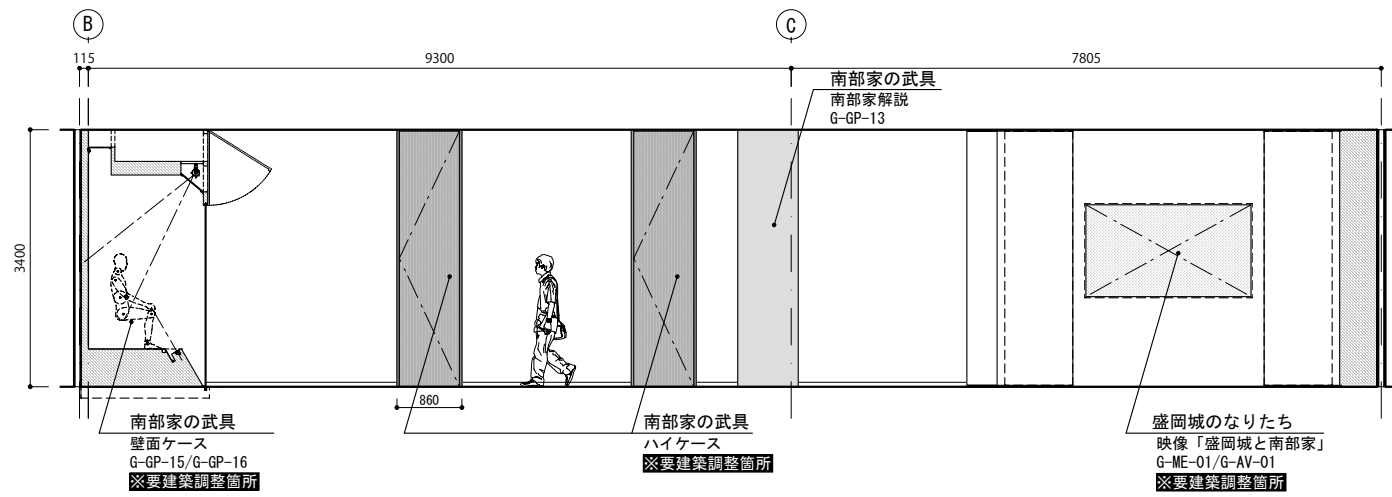

平面図

備考

- 南部家の武具
壁面ケース
G-GP-15/G-GP-16
※要建築調整箇所
- 床カーペット展示工事
※要建築調整箇所
- 南部家の武具
ハイケース
※要建築調整箇所
- 南部家の武具
南部家解説
G-GP-13
- 導入/盛岡城のなりたち
壁面グラフィック
G-GP-01~G-GP-12
- 盛岡城のなりたち
映像「盛岡城と南部家」
G-ME-01/G-AV-01
※要建築調整箇所

展開図 E-1

展開図 E-2

展開図 E-3

キープラン

備考

展開図 E-4

展開図 E-5

展開図 E-6