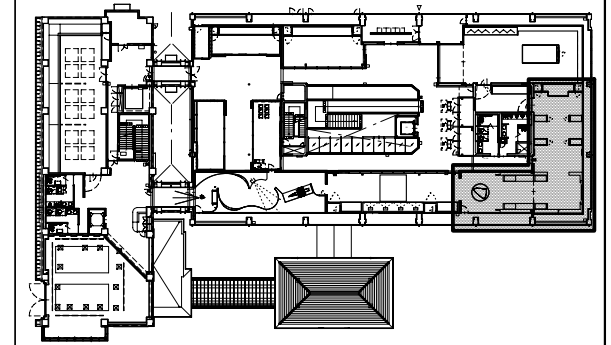

平面図

備考

- 南部家の武具
壁面ケース
G-GP-15/G-GP-16
※要建築調整箇所
- 床カーペット展示工事
※要建築調整箇所
- 南部家の武具
ハイケース
※要建築調整箇所
- 南部家の武具
南部家解説
G-GP-13
- 導入/盛岡城のなりたち
壁面グラフィック
G-GP-01~G-GP-12
- 盛岡城のなりたち
映像「盛岡城と南部家」
G-ME-01/G-AV-01
※要建築調整箇所

展開図 E-1

展開図 E-2

展開図 E-3

キープラン

備考

展開図 E-4

展開図 E-5

展開図 E-6

展開図 E-7

展開図 E-8

キープラン

備考