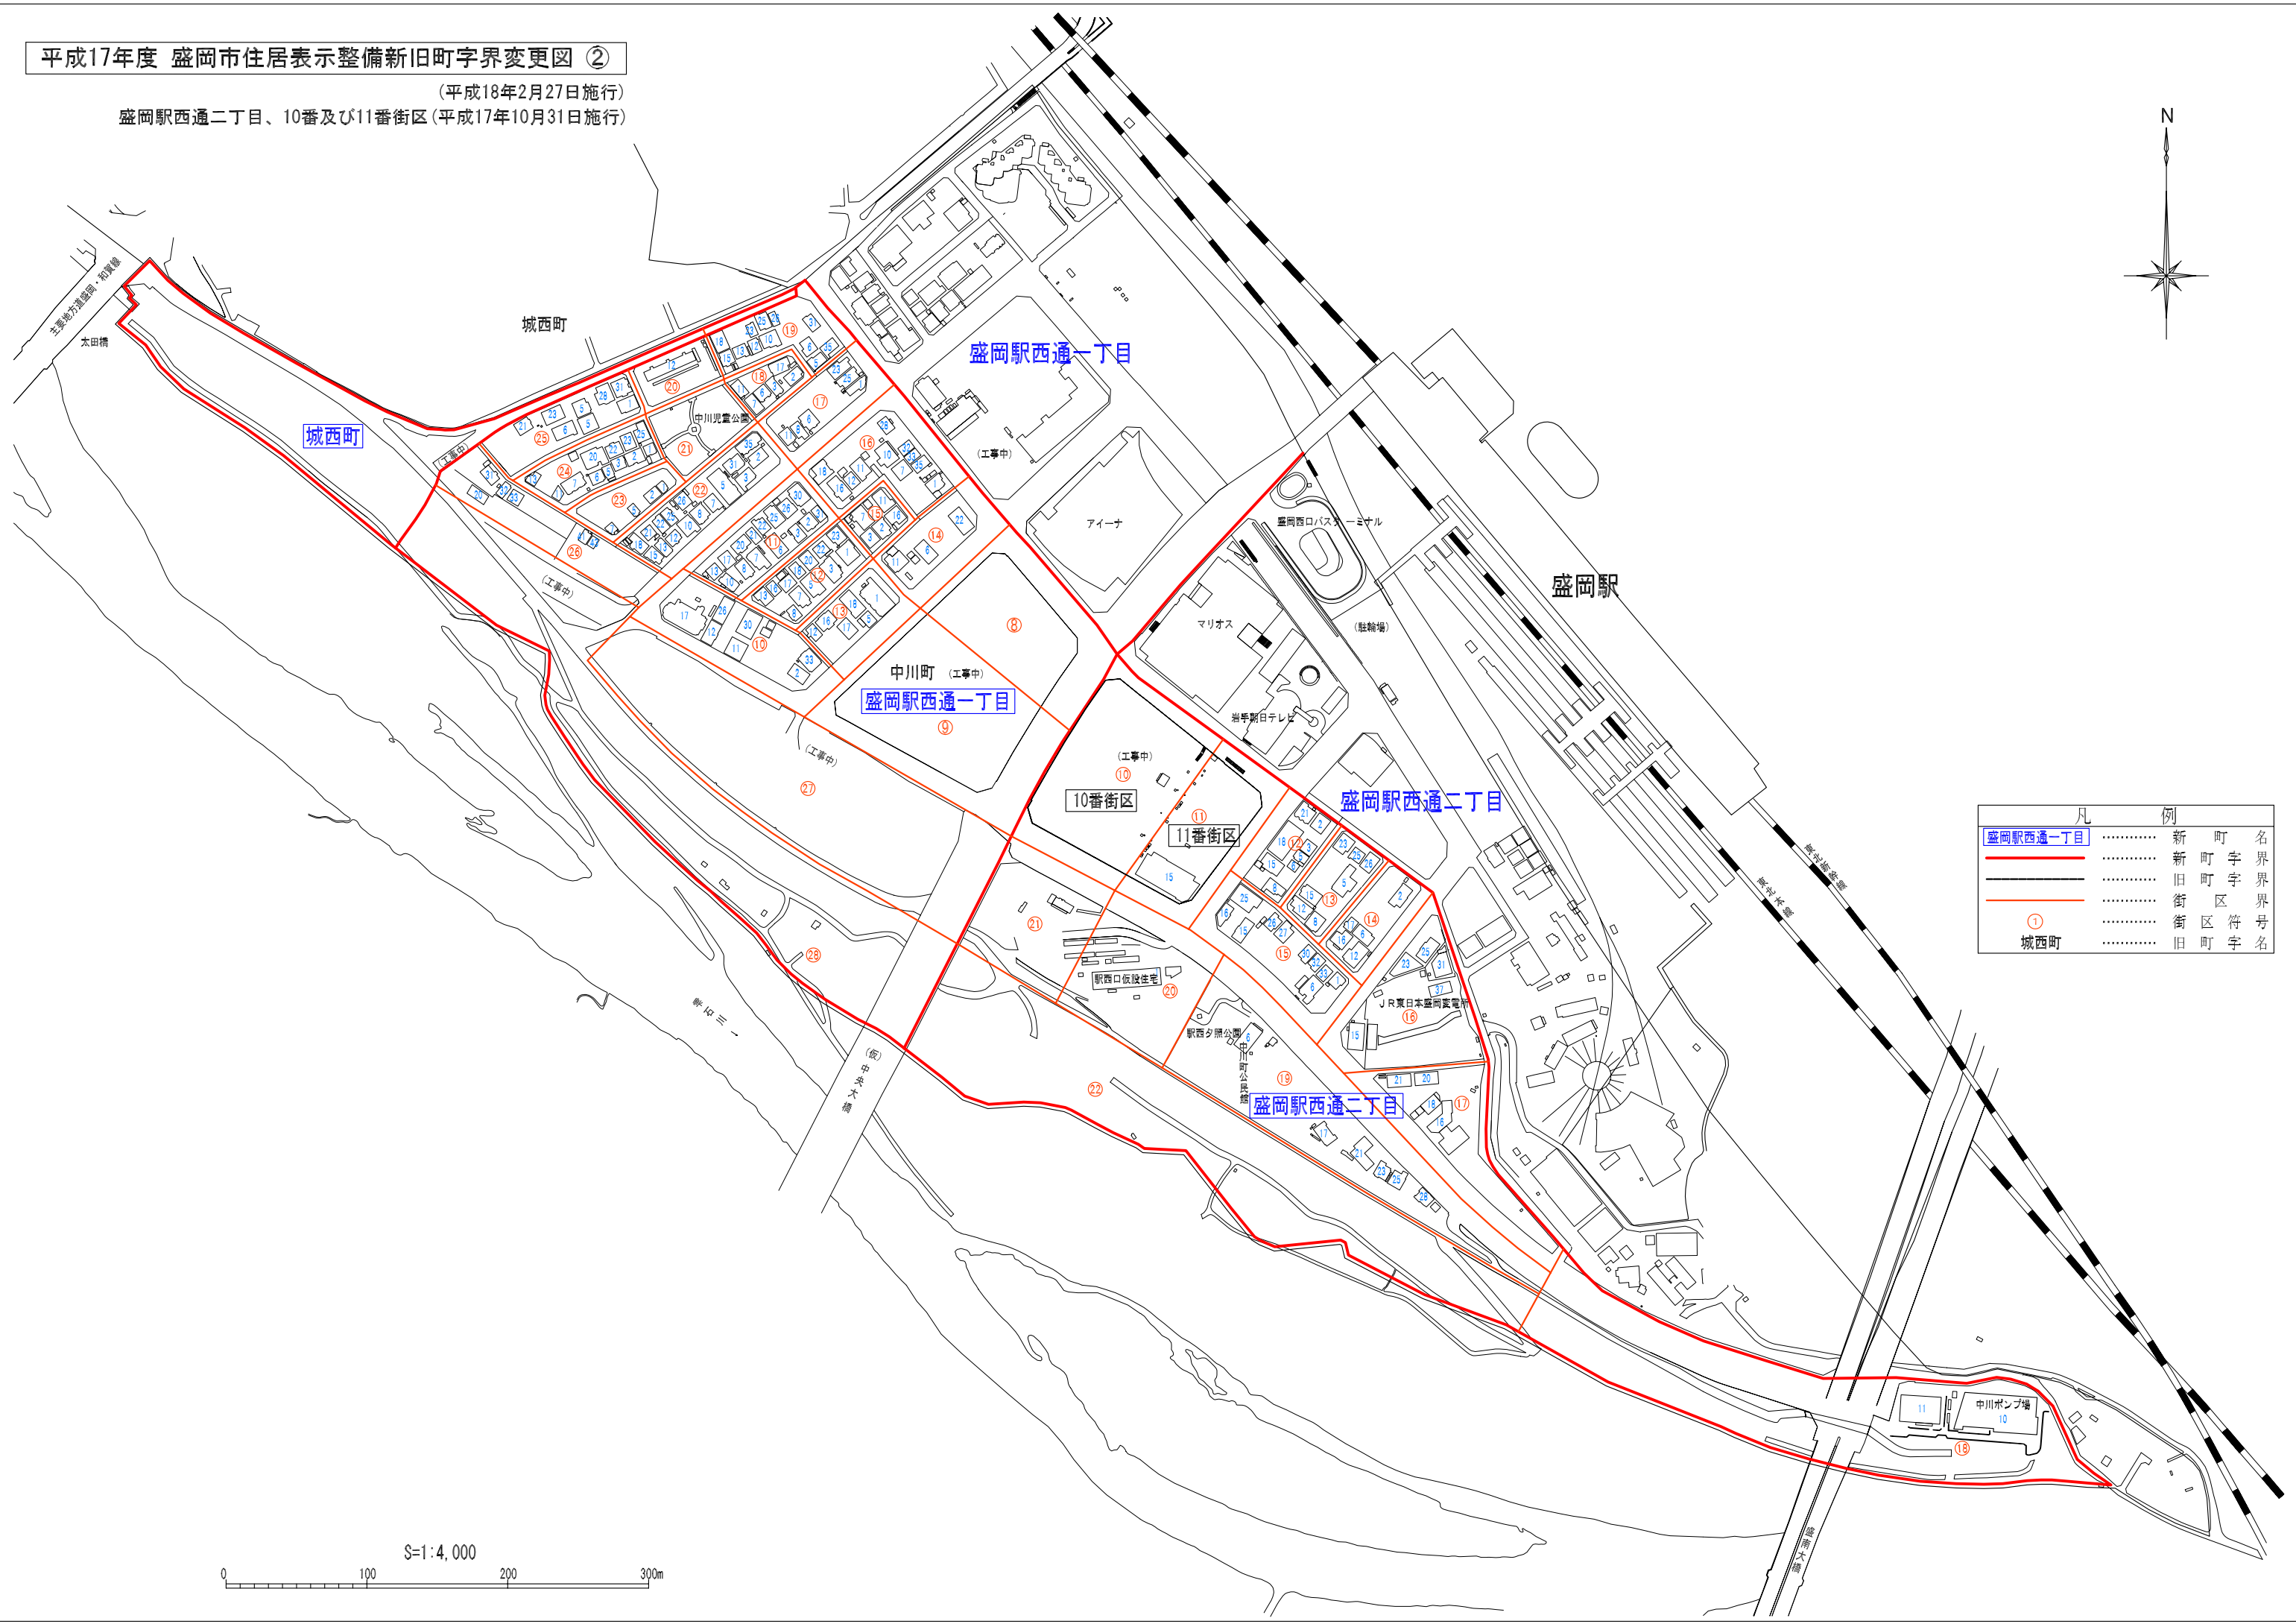

平成17年度 盛岡市住居表示整備新旧町字界変更図 ②

(平成18年2月27日施行)

盛岡駅西通二丁目、10番及び11番街区 (平成17年10月31日施行)

凡 例	
盛岡駅西通一丁目	新 町 名
盛岡駅西通二丁目	新 町 字 界
10番街区	新 街 区 界
11番街区	新 街 区 界
①	旧 街 区 符 号 名
城西町	旧 町 字