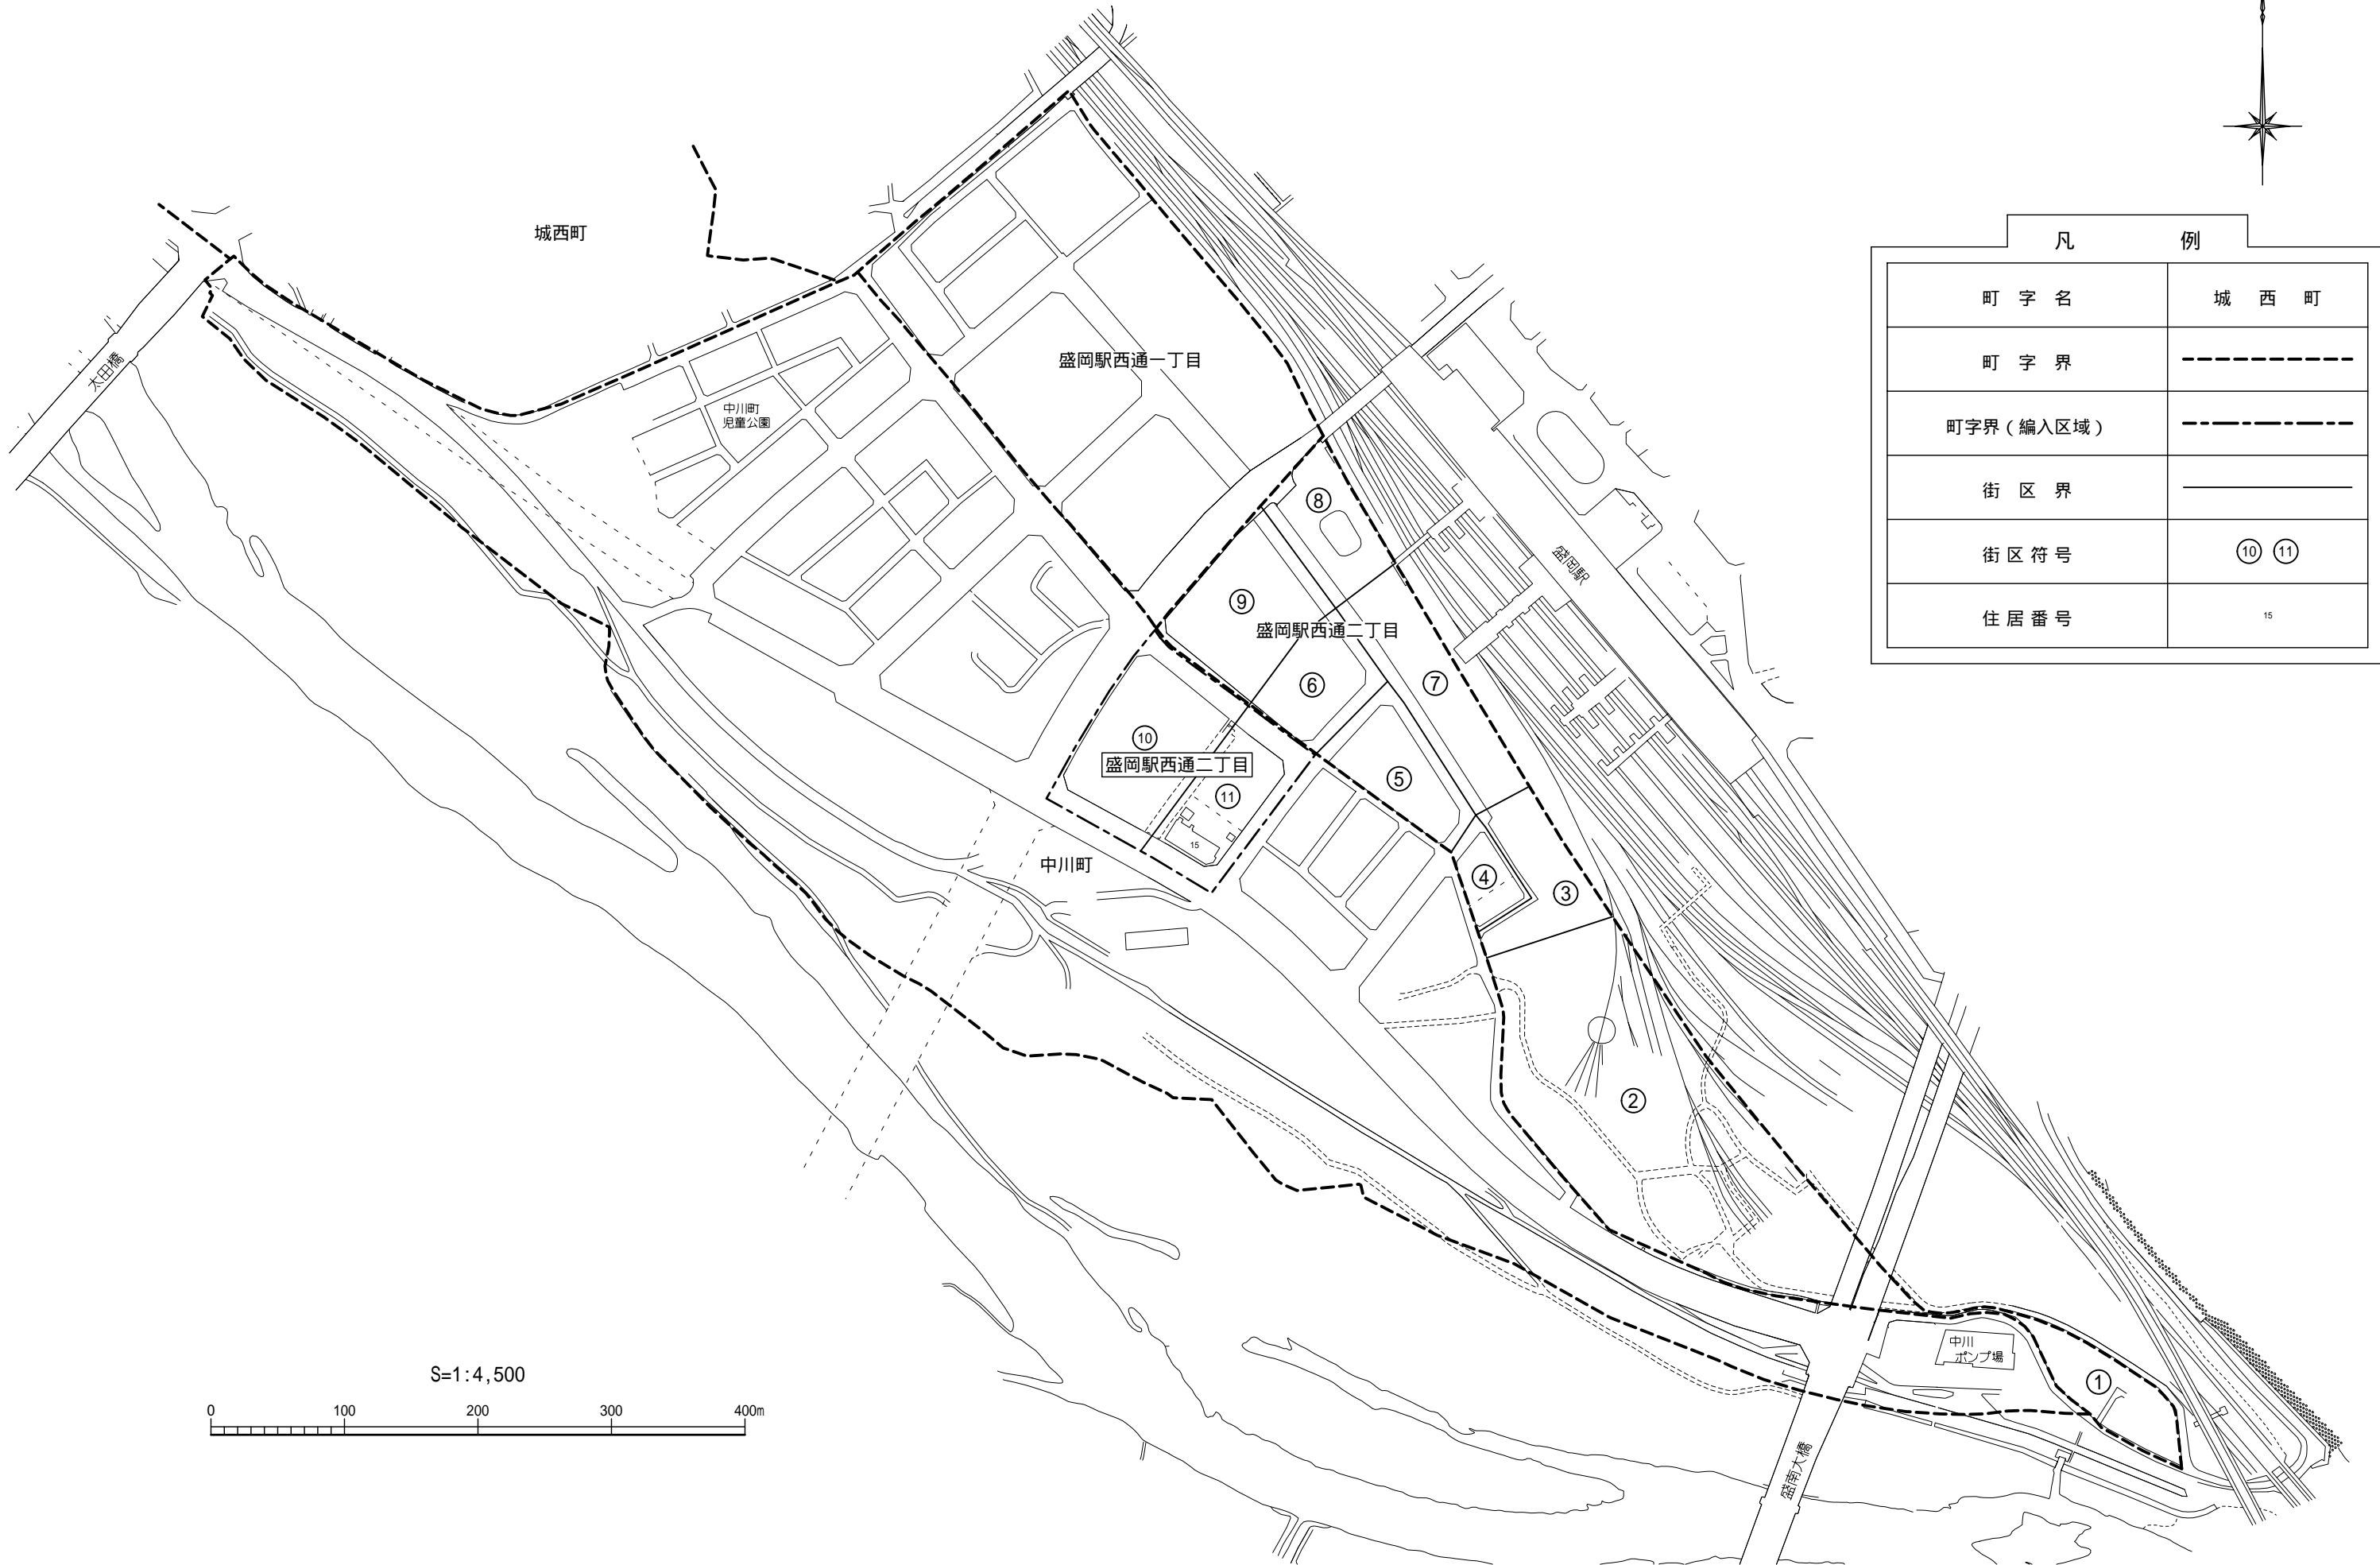

平成17年度 盛岡市住居表示整備町字界変更図

(平成17年10月31日施行)

凡 例

町 字 名	城 西 町
町 字 界	-----
町字界 (編入区域)	-----
街 区 界	—————
街区符号	⑩ ⑪
住居番号	15