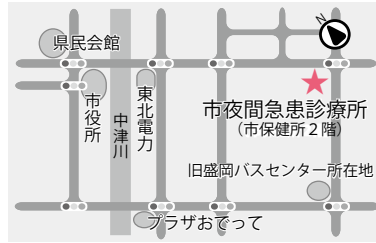

診療時間外に子どもの具合が悪くなったら…

■日曜・祝日の日中 (9時～17時)

休日救急当番医 (2ページ参照) へ

日中の診療時間に受診できる人は、日中の時間内に受診しましょう。時間外の受診が小児救急入院受入当番病院に集中すると、重症な子どもの治療に支障を来す恐れがあります。まずは市夜間急患診療所を受診しましょう。

■症状が軽い場合 (19時～23時)

市夜間急患診療所へ

神明町3-29 (市保健所2階)
☎654-1080、小児科・内科、年中無休

■症状が重い場合

小児救急入院受入当番病院へ

症状が重く入院が必要と思われる子どもと、休日救急当番医や市夜間急患診療所が診療していない時間帯に急病の子どもを受け入れます。夜間は17時から翌朝9時までです。※なお、土曜の13時(祝日の土曜は9時)から17時まででは、もりおか子ども病院を受診してください

12月						
日	月	火	水	木	金	土
						1 こども/医大
2 中央	3 医大	4 川久保	5 中央	6 医大	7 中央	8 こども/医大
9 日赤	10 中央	11 川久保	12 医大	13 医大	14 中央	15 こども/医大
16 中央	17 医大	18 川久保	19 医大	20 中央	21 医大	22 こども/中央
23 医大	24 中央	25 医大	26 中央	27 日赤	28 医大	29 こども/中央
30 医大	31 中央					