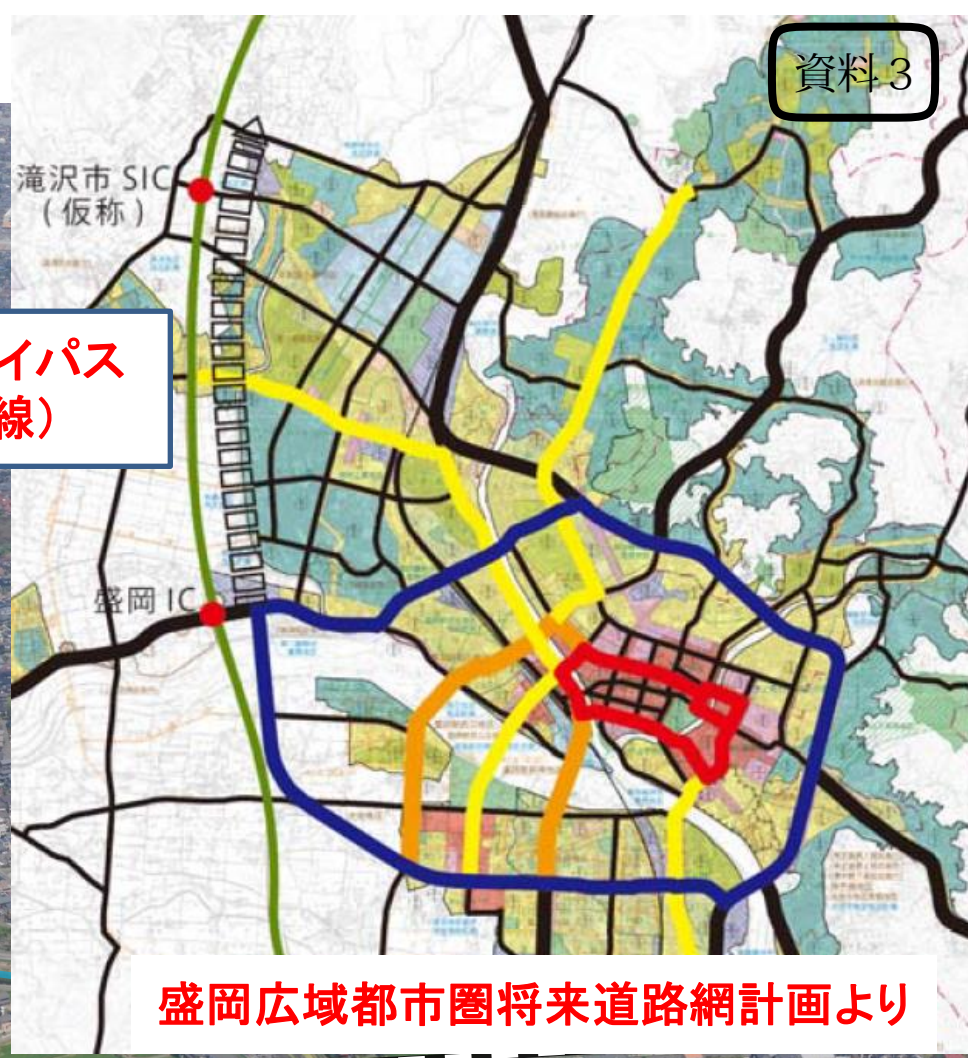

# (仮称)北バイパスのイメージ

資料3

(仮称)北バイパス  
(構想路線)

盛岡広域都市圏将来道路網計画より

秋田新幹線

東北自動車道

盛岡IC

国道46号

大型商業施設  
(イオンモール盛岡)

(主)盛岡横手線

国道46号盛岡西バイパス