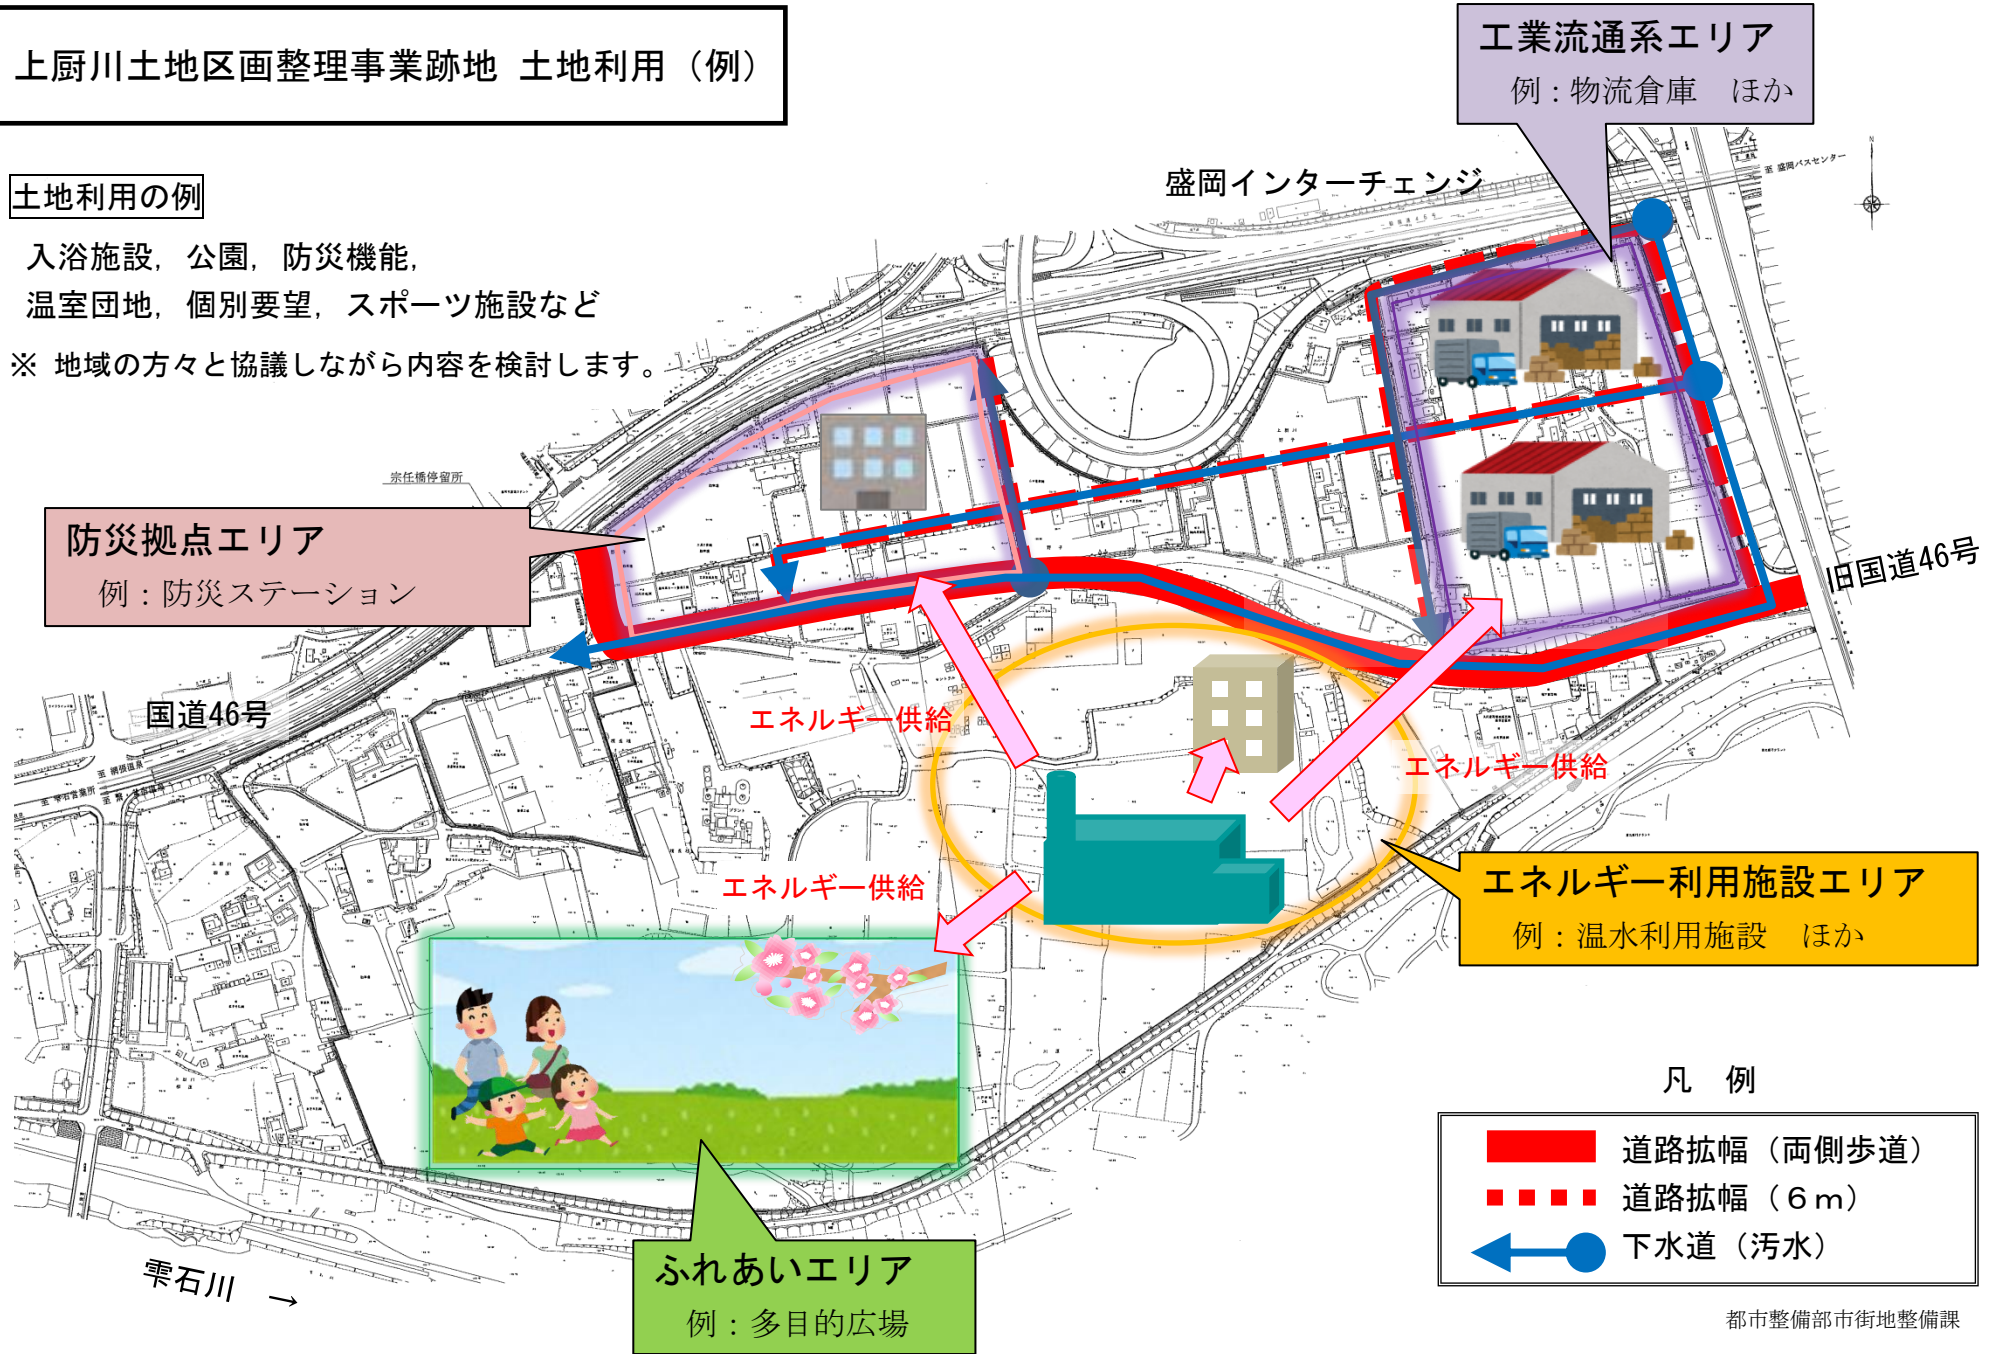

上厨川土地区画整理事業跡地 土地利用（例）

土地利用の例

入浴施設、公園、防災機能、
温室団地、個別要望、スポーツ施設など

※ 地域の方々と協議しながら内容を検討します。

工業流通系エリア
例：物流倉庫 ほか

防災拠点エリア
例：防災ステーション

エネルギー利用施設エリア
例：温水利用施設 ほか

ふれあいエリア
例：多目的広場

- 凡 例
- 道路拡幅（両側歩道）
 - 道路拡幅（6m）
 - 下水道（污水）