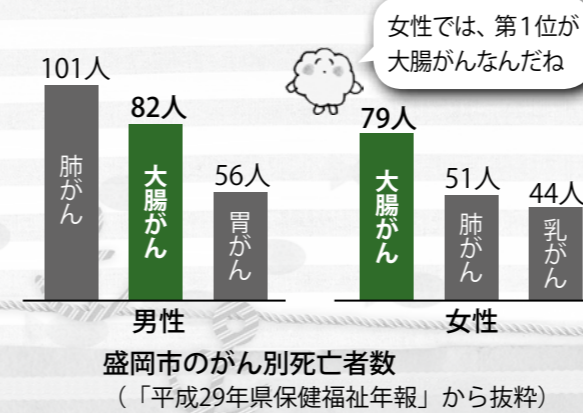

マークの見方と詳しい申し込み方法は、表紙をご覧ください

📅 予約が必要。詳しくは、各医療機関にお問い合わせください

家族介護者リフレッシュ交流会

松園・緑が丘地域包括生活支援センター ☎663-8181
脳が喜び、心が笑うクリニカルアート(臨床美術)体験や交流会を行います。
📅 10月17日(木)10時～12時半
📍 第二松園ハイツ内、福祉交流館「暖炉の家」(西松園二)
👥 15人※認知症の人や要介護1以上の高齢者、重度の障がいがある人を介護している家族
📞 電話: 10月11日(金)まで 📞 1003661

歩行訓練と芋の子会

市視覚障害者福祉協会の新沼会長 ☎637-4523

いこいの村岩手(八幡平市)を散策した後、芋の子会で交流を深めます。
📅 10月27日(日)9時半～15時半
📍 いこいの村岩手※集合は県視覚障害者福祉会館(本町通三)
👥 40人※視覚障がい者とその関係者
📞 2500円
📞 電話: 9月20日(金)10時から10月15日(火)17時まで

アルコールや薬物依存、うつ病で悩んでいませんか?

県精神保健福祉センター ☎629-9617
アルコールや薬物依存症、うつ病の正しい知識と適切な対応方法、家族のセルフケアについて学びます。
📍 県福祉総合相談センター(本町通三)
👥 各10人※アルコールや薬物依存、うつ病の問題を抱える人の家族
▶依存症家族教室
📅 10月3日～来春3月5日、おもに第1木曜、全6回、13時半～15時半
📞 電話: 9月30日(月)まで
▶家族のためのうつ病教室
📅 10月10日～来春2月13日、主に第2木曜、全5回、13時半～15時半
📞 電話: 10月3日(木)まで

もりおか健康21 プランシリーズ

大腸がんは早期発見がカギ! 📞健康増進課☎603-8306

急増している大腸がん

日本人の死因で、最も多い病気は「がん」です。中でも、大腸がんは近年急増しています。男女ともに働き盛りの40歳あたりから歳を重ねるにつれて増加。市のがん別死亡者数をみると、男女ともに上位に大腸がんが入っています。

早期は自覚症状がほぼない

大腸がんは、早期の段階で治療を行えば、9割以上の人が治るといわれています。一方で、がんが進行するまで自覚症状がほとんどなく、症状が出て、病院でがんと診断された場合、がんが進行してしまっていることが多い病気です(下記表参照)。早期に発見するため、40歳以上の人は定期的に検診を受けましょう。