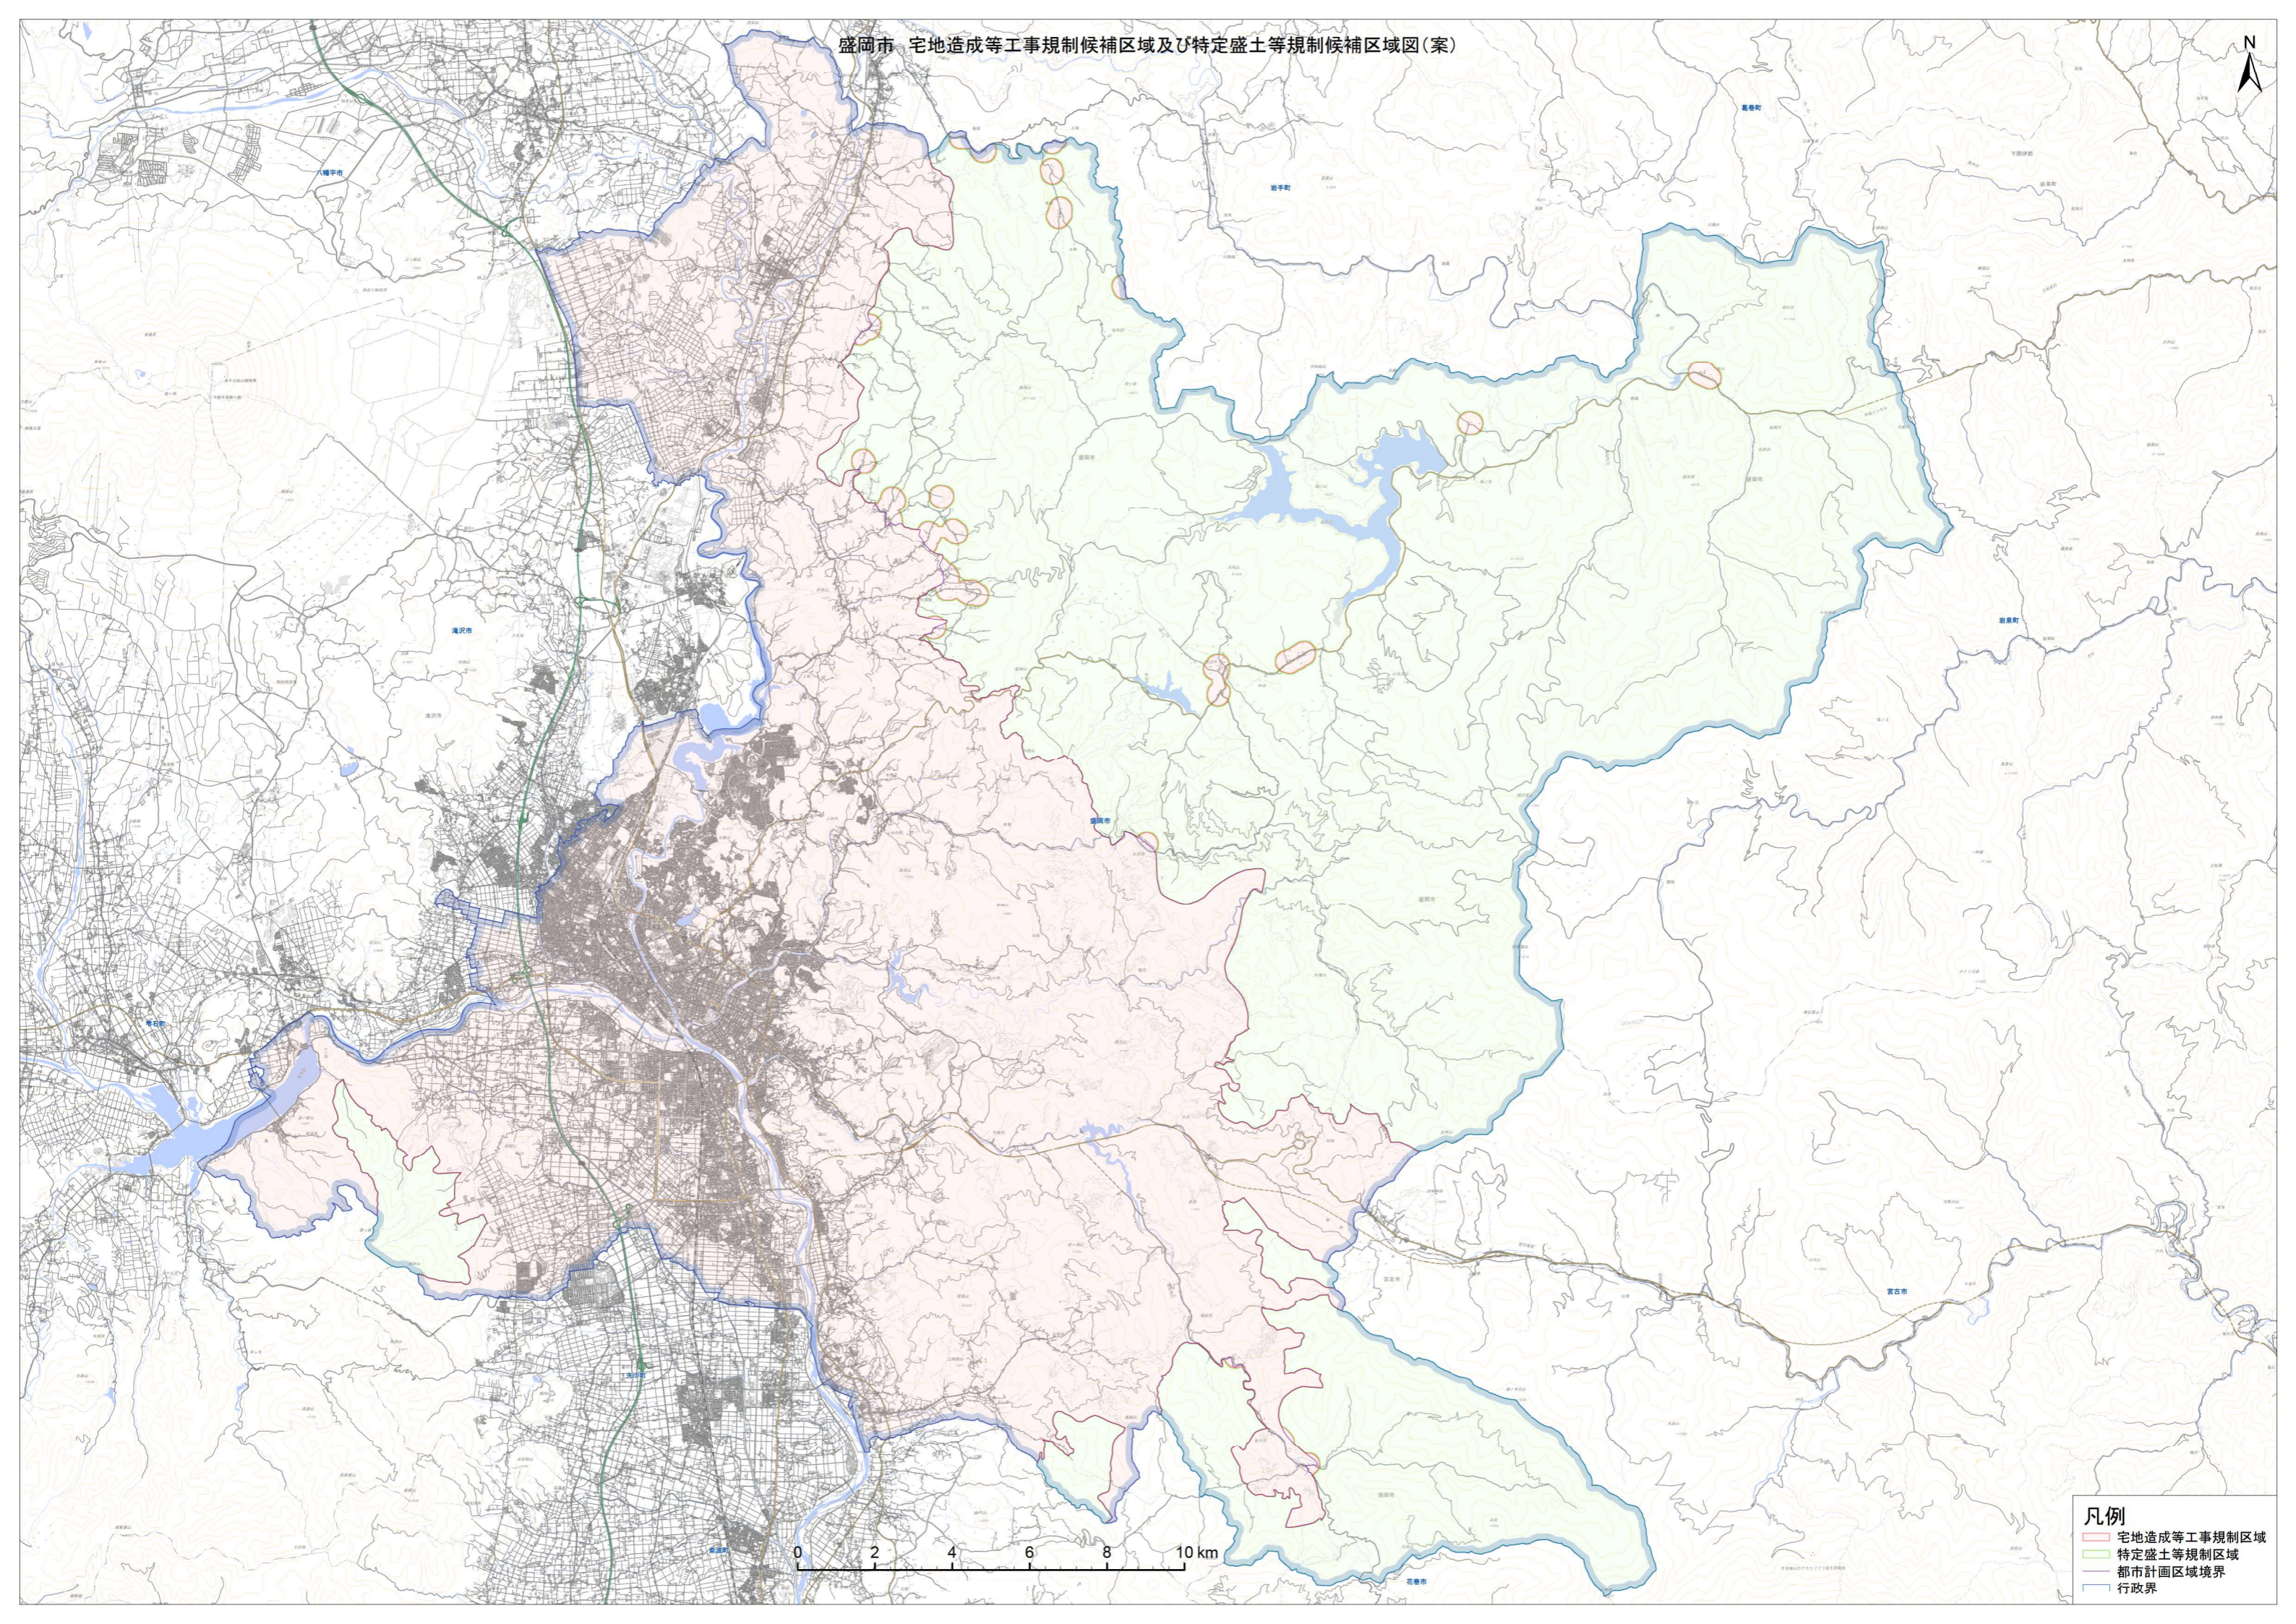

盛岡市 宅地造成等工事規制候補区域及び特定盛土等規制候補区域図(案)

凡例

- 宅地造成等工事規制区域
- 特定盛土等規制区域
- 都市計画区域境界
- 行政界

0 2 4 6 8 10 km