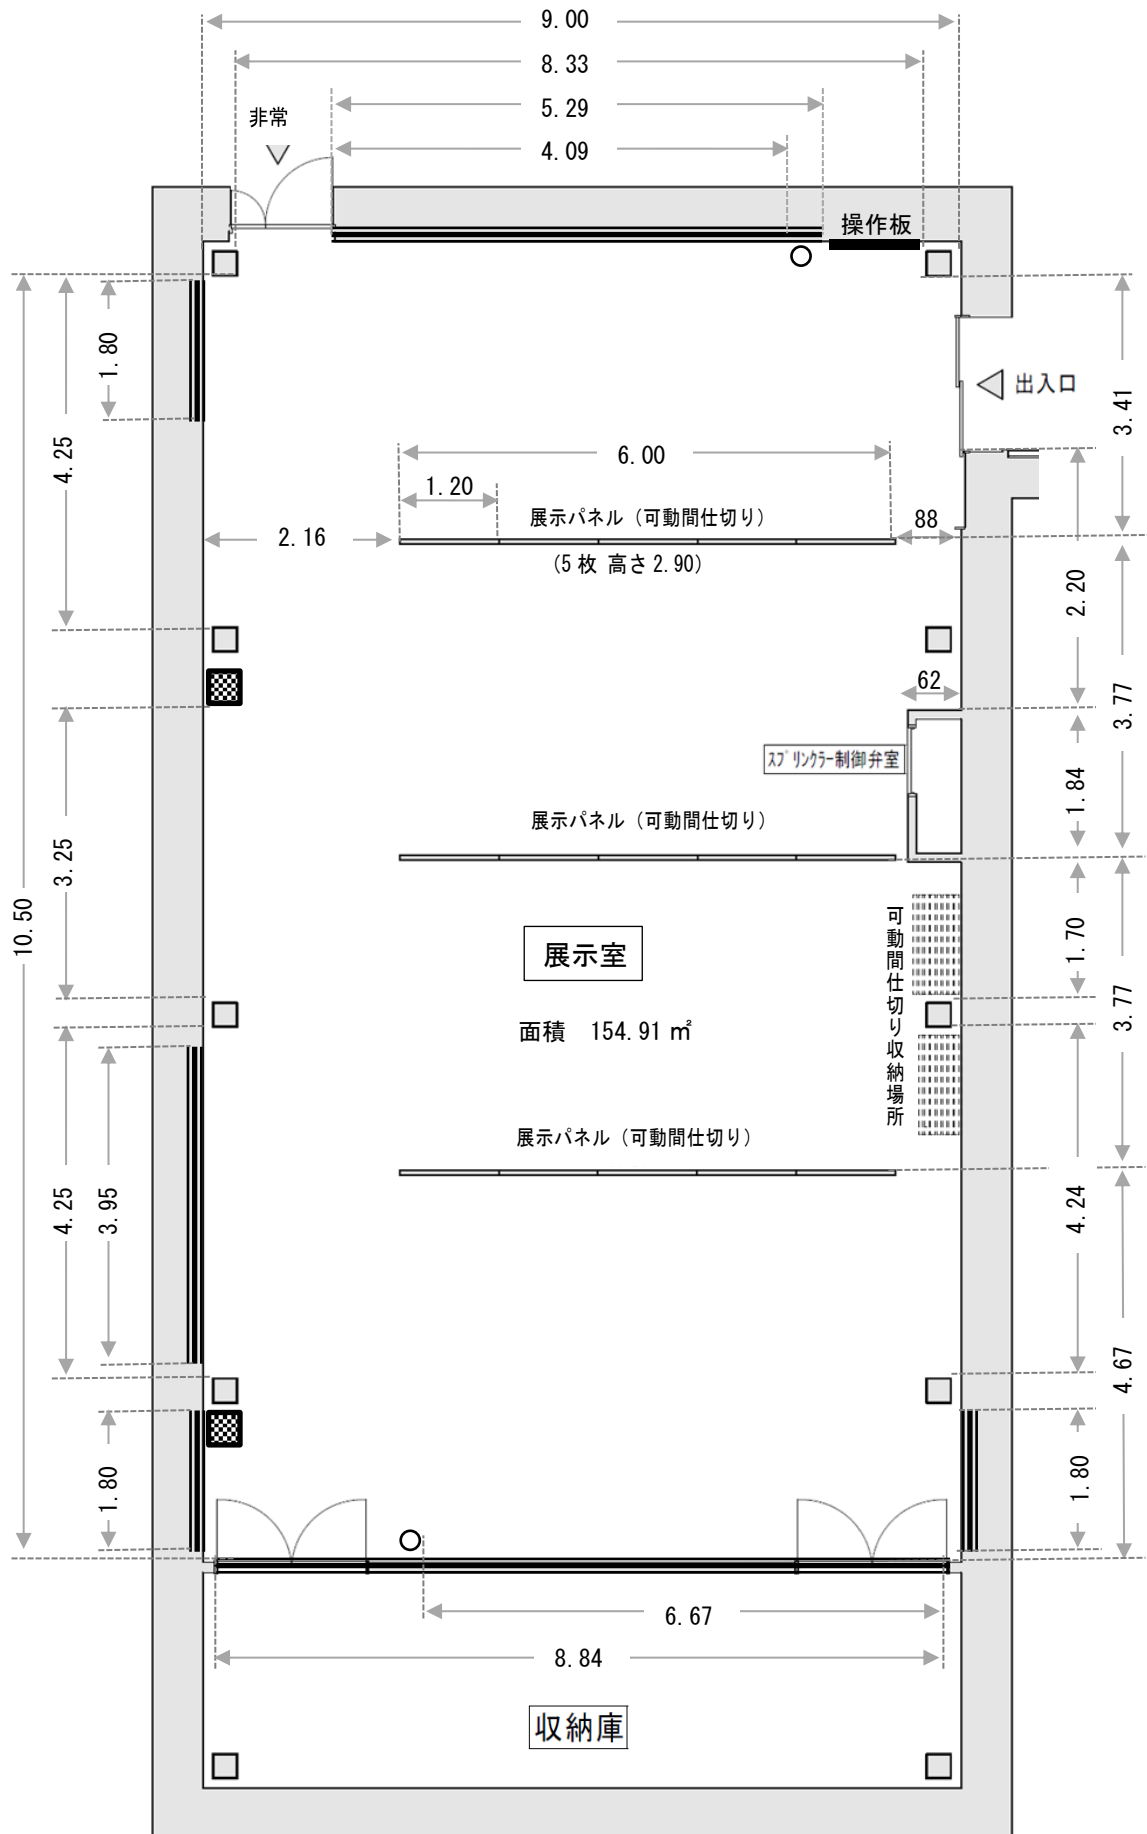

企画展示室平面図

柱 : □ ピクチャーレール : ≡≡≡ 除湿器 : ■ 電話機 : ○ 単位 : m