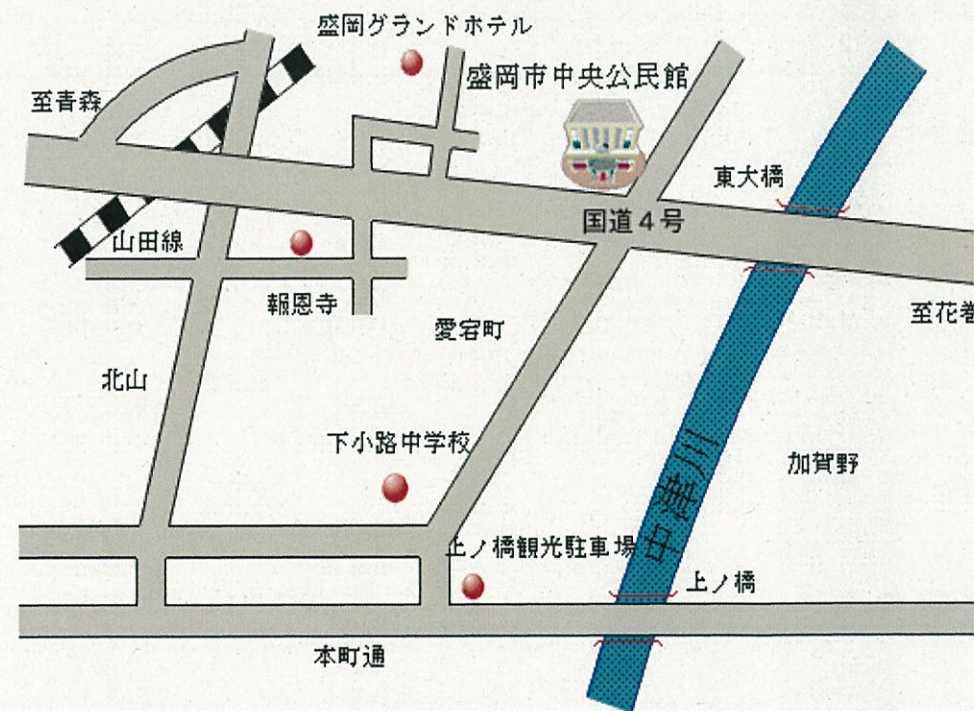

公民館絵葉書を 記念にどうぞ!

盛岡藩主南部家に伝わる着物を含め、
現中央公民館の場所を描いた江戸時
代の日本画などが意匠されたもので
す。来館の記念に ぜひどうぞ!
※9枚1組 400円で販売しています

☆企画展示室利用のご案内

=企画展示室は、盛岡市民の皆さんが企画される美術展ほかの各種展示にお使いいただけます。=

◇重要文化財旧中村家住宅-見学のご案内-

公民館敷地内に移築されている建造物で、盛岡市内において重要
文化財に指定されている唯一の商家です。今から150年ほど前に建て
られた江戸時代後期の建物で、内装に紫根染の布を使用するなど豪商
の面影をしのぶことができます。ぜひご覧ください。

◇公開期間 4月上旬～11月下旬(冬期間閉鎖)

◇見学時間 9:00～17:00

◇料金 無料

「中央公民館だより」次回は10月1日発行です。

2017.7.1

中央公民館だより

【庭園アジサイ】

◎ 第37回中央公民館まつり

- ◎ 絵本サロン ◎ 図書室利用のしおり
- ◎ もりおかジュニアオーケストラ団員募集
- ◎ 夏のおはなし会 ◎ おひざにだっこの会
- ◎ わくわくおはなし会 ◎ 月釜茶会 ほか

盛岡市中央公民館 盛岡市愛宕町14番1号 Tel.019-654-5366

※ホームページもご活用ください。

盛岡市のホームページで、「中央公民館」を検索してください。

～夏休み学びっこクラブ～

- ①コース:紙飛行機を飛ばそう
7/28(金) 10:00～11:30
- ②コース:将棋にチャレンジ
7/28(金) 13:30～15:00
- ③コース:滝沢森林公園に行こう
7/29(土) 8:50～12:00