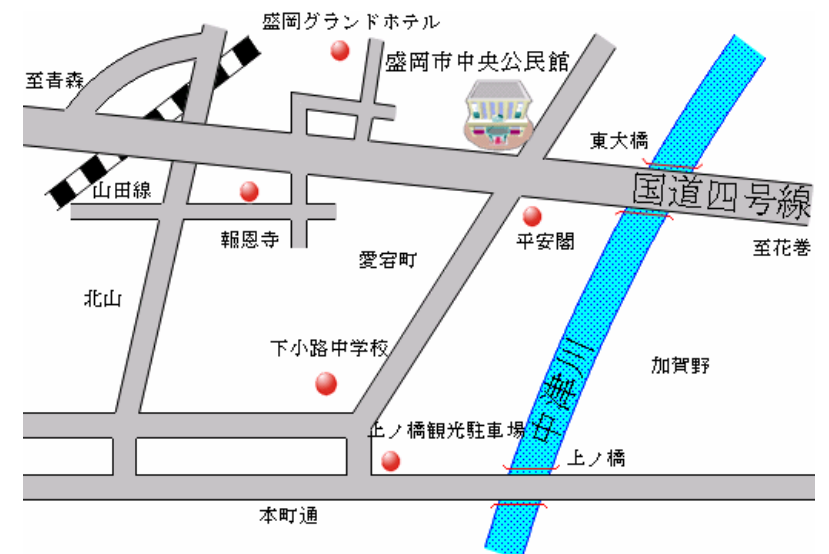

◇ 解説会：7月25日(日)、8月22日(日)13:30～14:30

次回の企画展は「南部家の美術工芸品」の予定です