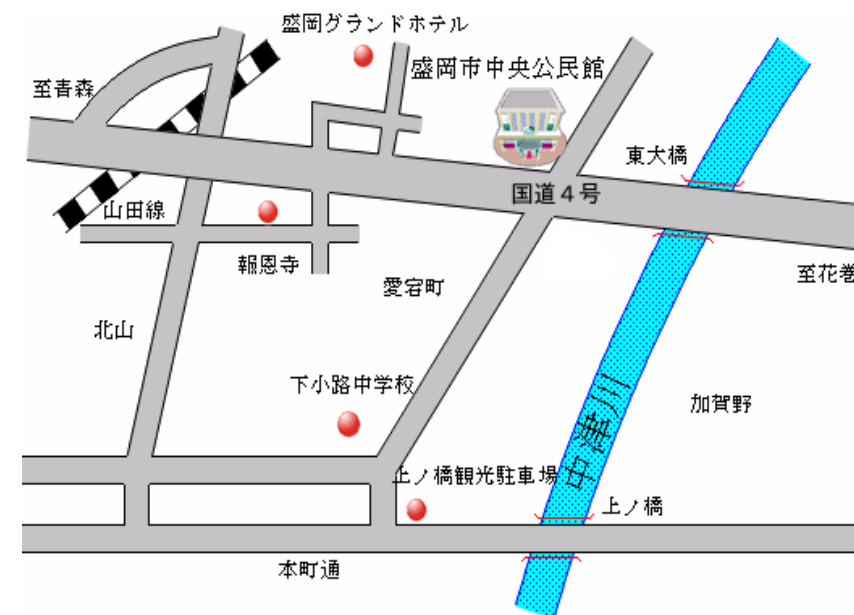

*月曜日は休館日です。
*8月30日(土)8時50分からオープニングセレモニーを
開催予定です。ぜひお越しください。

「中央公民館だより」次回は10月1日発行です。

中央公民館だより

【庭園と別館】

◎ 第34回中央公民館まつり

- ◎ 絵本サロン ◎ 企画展「南部家の別邸と庭園」
- ◎ 庭園アートフェスタ2014 ◎ おひざにだっこの会
- ◎ わくわくおはなし会 ◎ 月釜茶会 ◎ 岩手県芸術祭茶会
- ◎ 秋の講座案内 ◎ 図書室利用のしおり