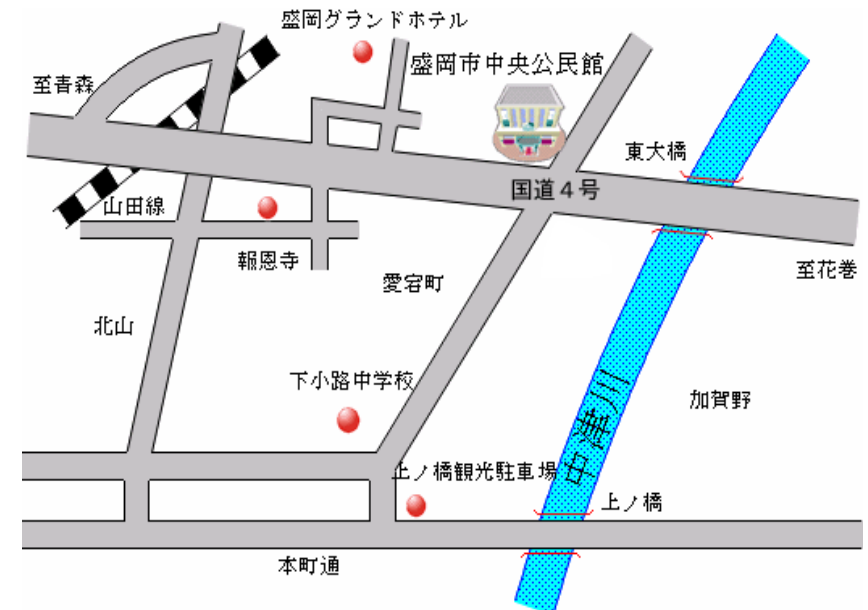

盛岡市中央公民館 盛岡市愛宕町14番1号 TEL019-654-5366