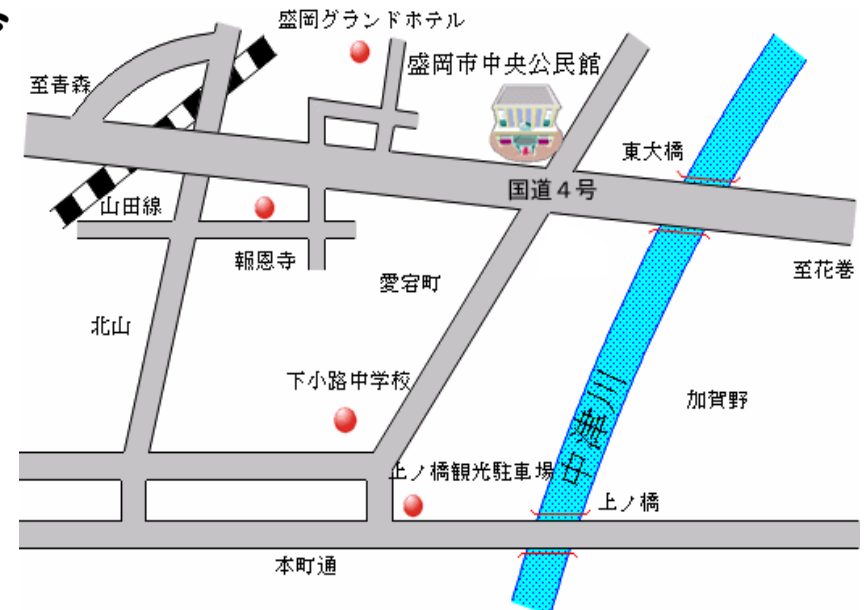

「中央公民館だより」次回は7月1日発行です

2016.4.1

中央公民館だより

〔山口青邨 句碑〕

〔平成28年度第1回企画展〕 4月21日から開催 「山口青邨が見た“みちのく”」

- ◎「不来方大学院」のご案内 ◎「生涯学習推進事業情報」のご案内
- ◎おひざにだっこ会 ◎わくわくおはなし会 ◎絵本サロン
- ◎盛岡芸術祭茶会 ◎月釜茶会 ◎春の講座のご案内
- ◎もりおかジュニアオーケストラ ◎図書室利用のしおり ◎企画展のご案内

盛岡市中央公民館 盛岡市愛宕町14番1号 TEL019-654-5366

平成28年度 高齢者の生きがい学習

今年も **不來方大学院** が始まります
平成28年5月12日(木)～11月10日(木) 全20回

受講資格：市内に居住する65歳以上の市民で学習意欲の盛んな方
受講料：無料（ただし自治会活動費4,500円、クラブ活動費実費）
往復はがきに①講座名(不來方大学院) ②氏名(ふりがな) ③性別
④年齢(生年月日) ⑤住所 ⑥電話番号を記入し、申し込んで下さい。