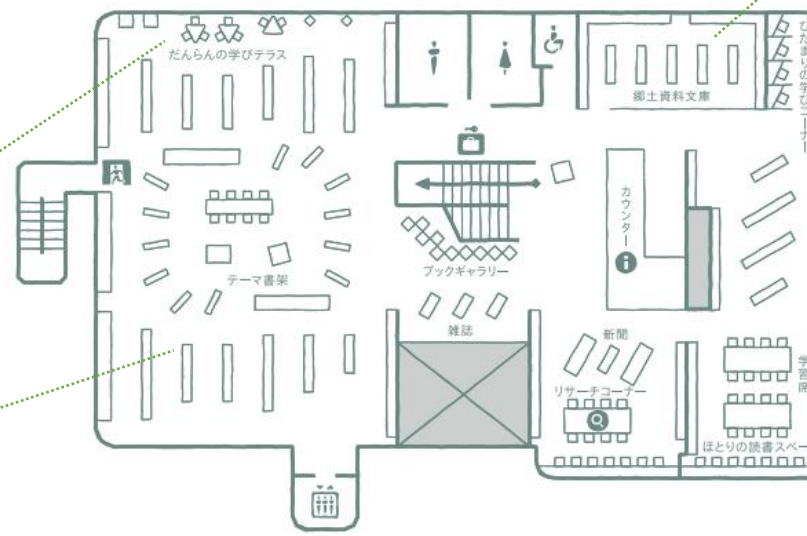

2F

こどもライブラリー

親子で楽しく本に触れ合える部屋。

スワンホール

読み聞かせなどのイベント開催のほか、学習スペースとしても開放。

※開放日は図書館カレンダーをご覧ください。

ベビー休憩室

赤ちゃんの授乳やおむつ替えにご利用ください。

もりおかサロン

盛岡らしい展示を見ながら、語り合いができる空間。飲食可能。

3F

だんらんの学びテラス

グループワークができる学習・読書スペース。

たかまつラウンジ・

たかまつギャラリー
テーマ別に本を並べた「テーマ書架」や展示コーナーに囲まれたゆったり寛げる空間。

郷土資料文庫

郷土の資料を直接手に取っていただけます (受付制・貸出不可)。

ひだまりの学びコーナー

ひと席ごとに仕切られた空間で静かに学べる学習スペース (受付制)。

ほとりの読書スペース

景色を望みながら学べる読書スペース。

このほか

雑誌コーナー、新聞コーナー、調べものコーナー などございます。

館内 Wi-Fi 完備