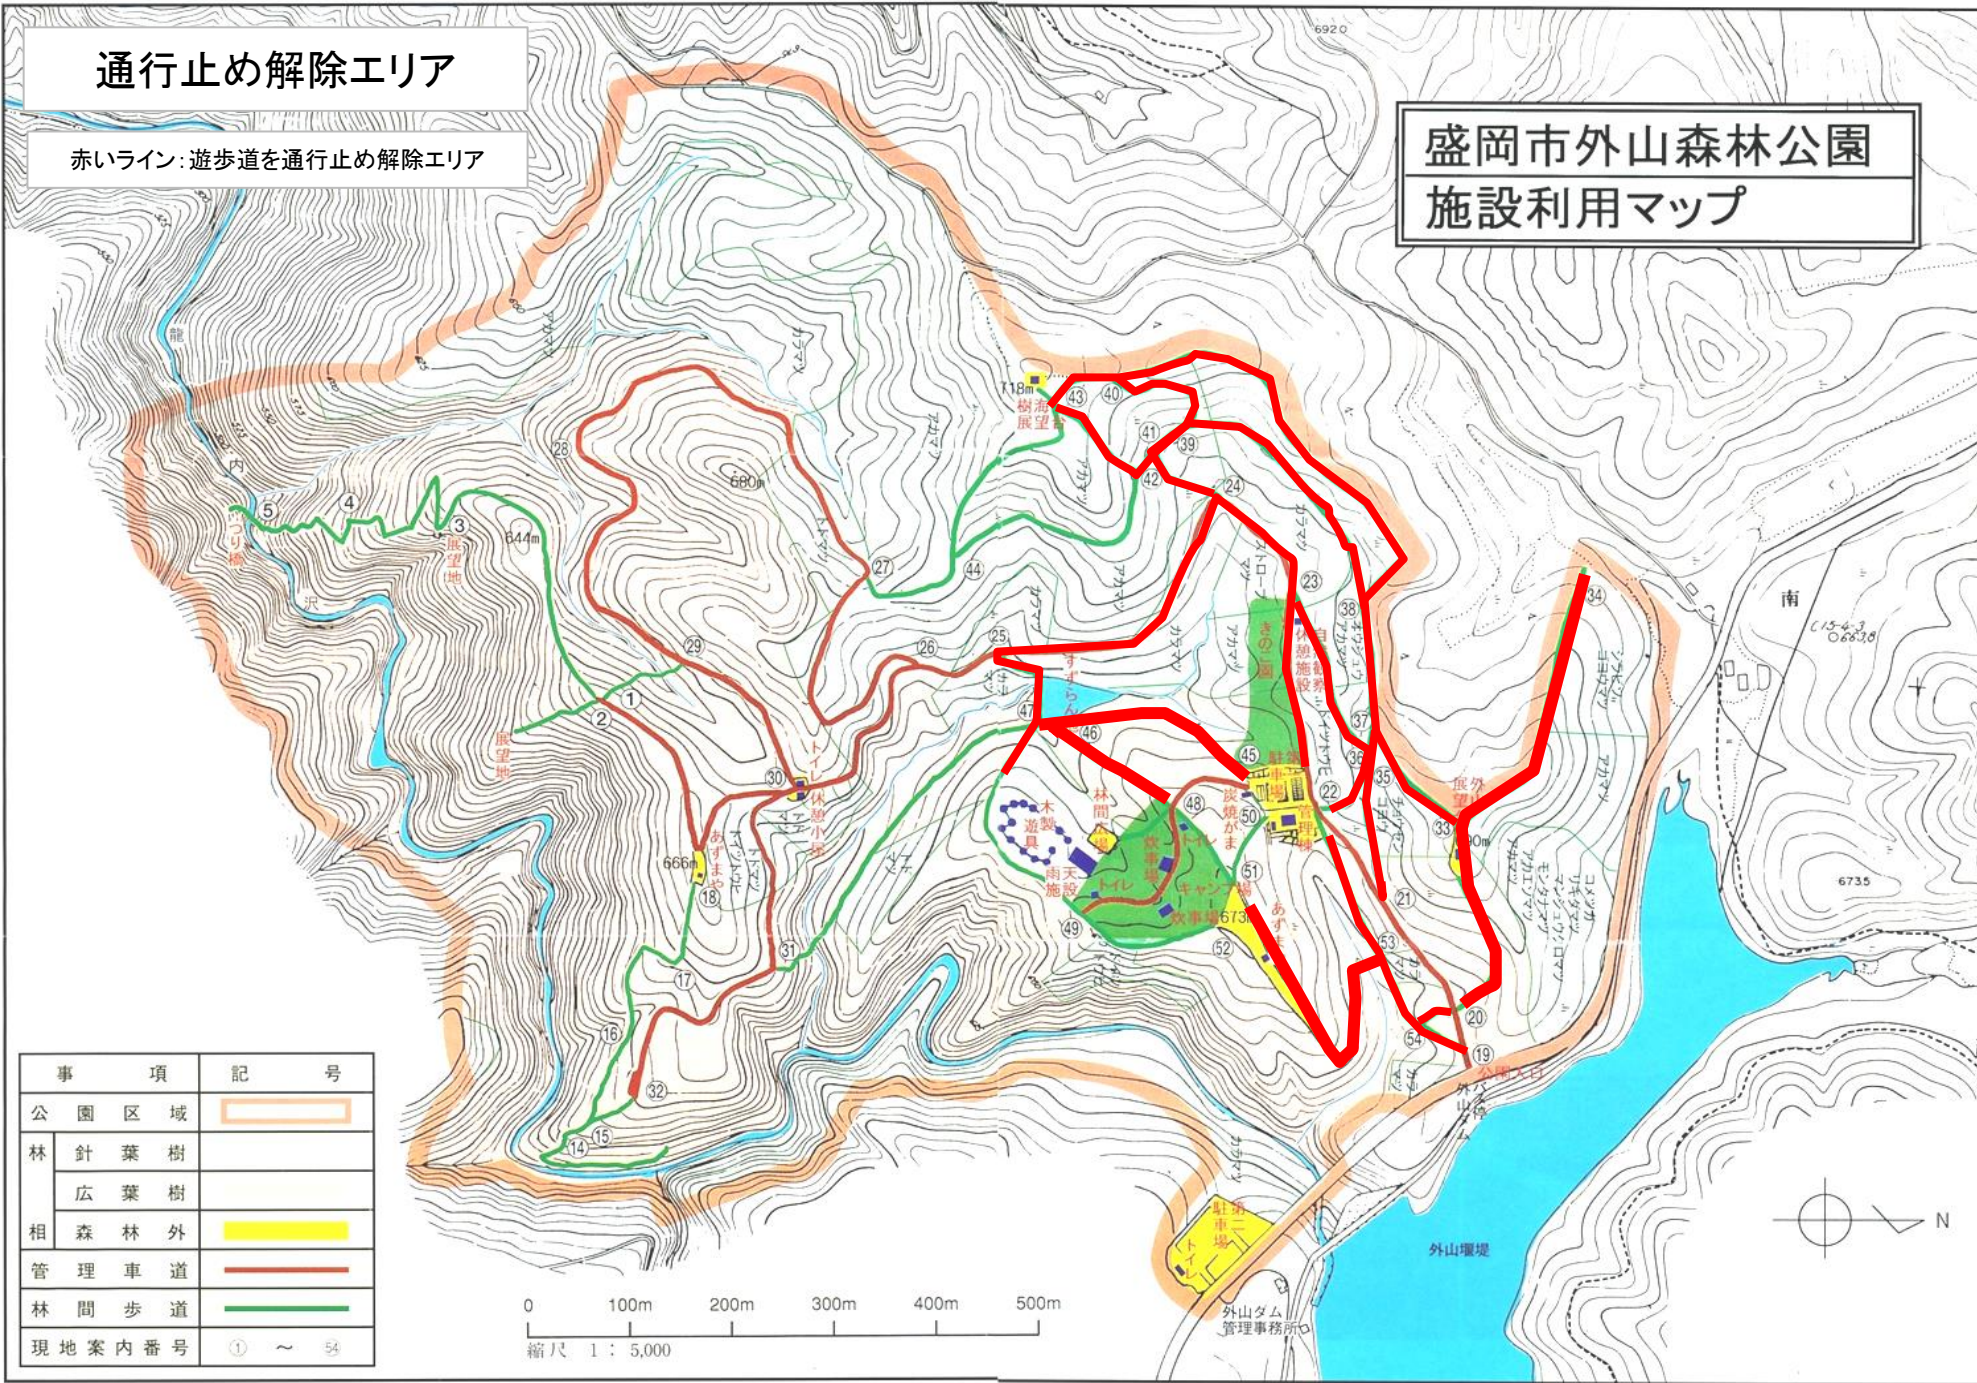

通行止め解除エリア

赤いライン: 遊歩道を通行止め解除エリア

盛岡市外山森林公園 施設利用マップ

事項	記号	
公園区域		
林	針葉樹	
	広葉樹	
相	森林外	
管理車道		
林間歩道		
現地案内番号	① ~ 54	