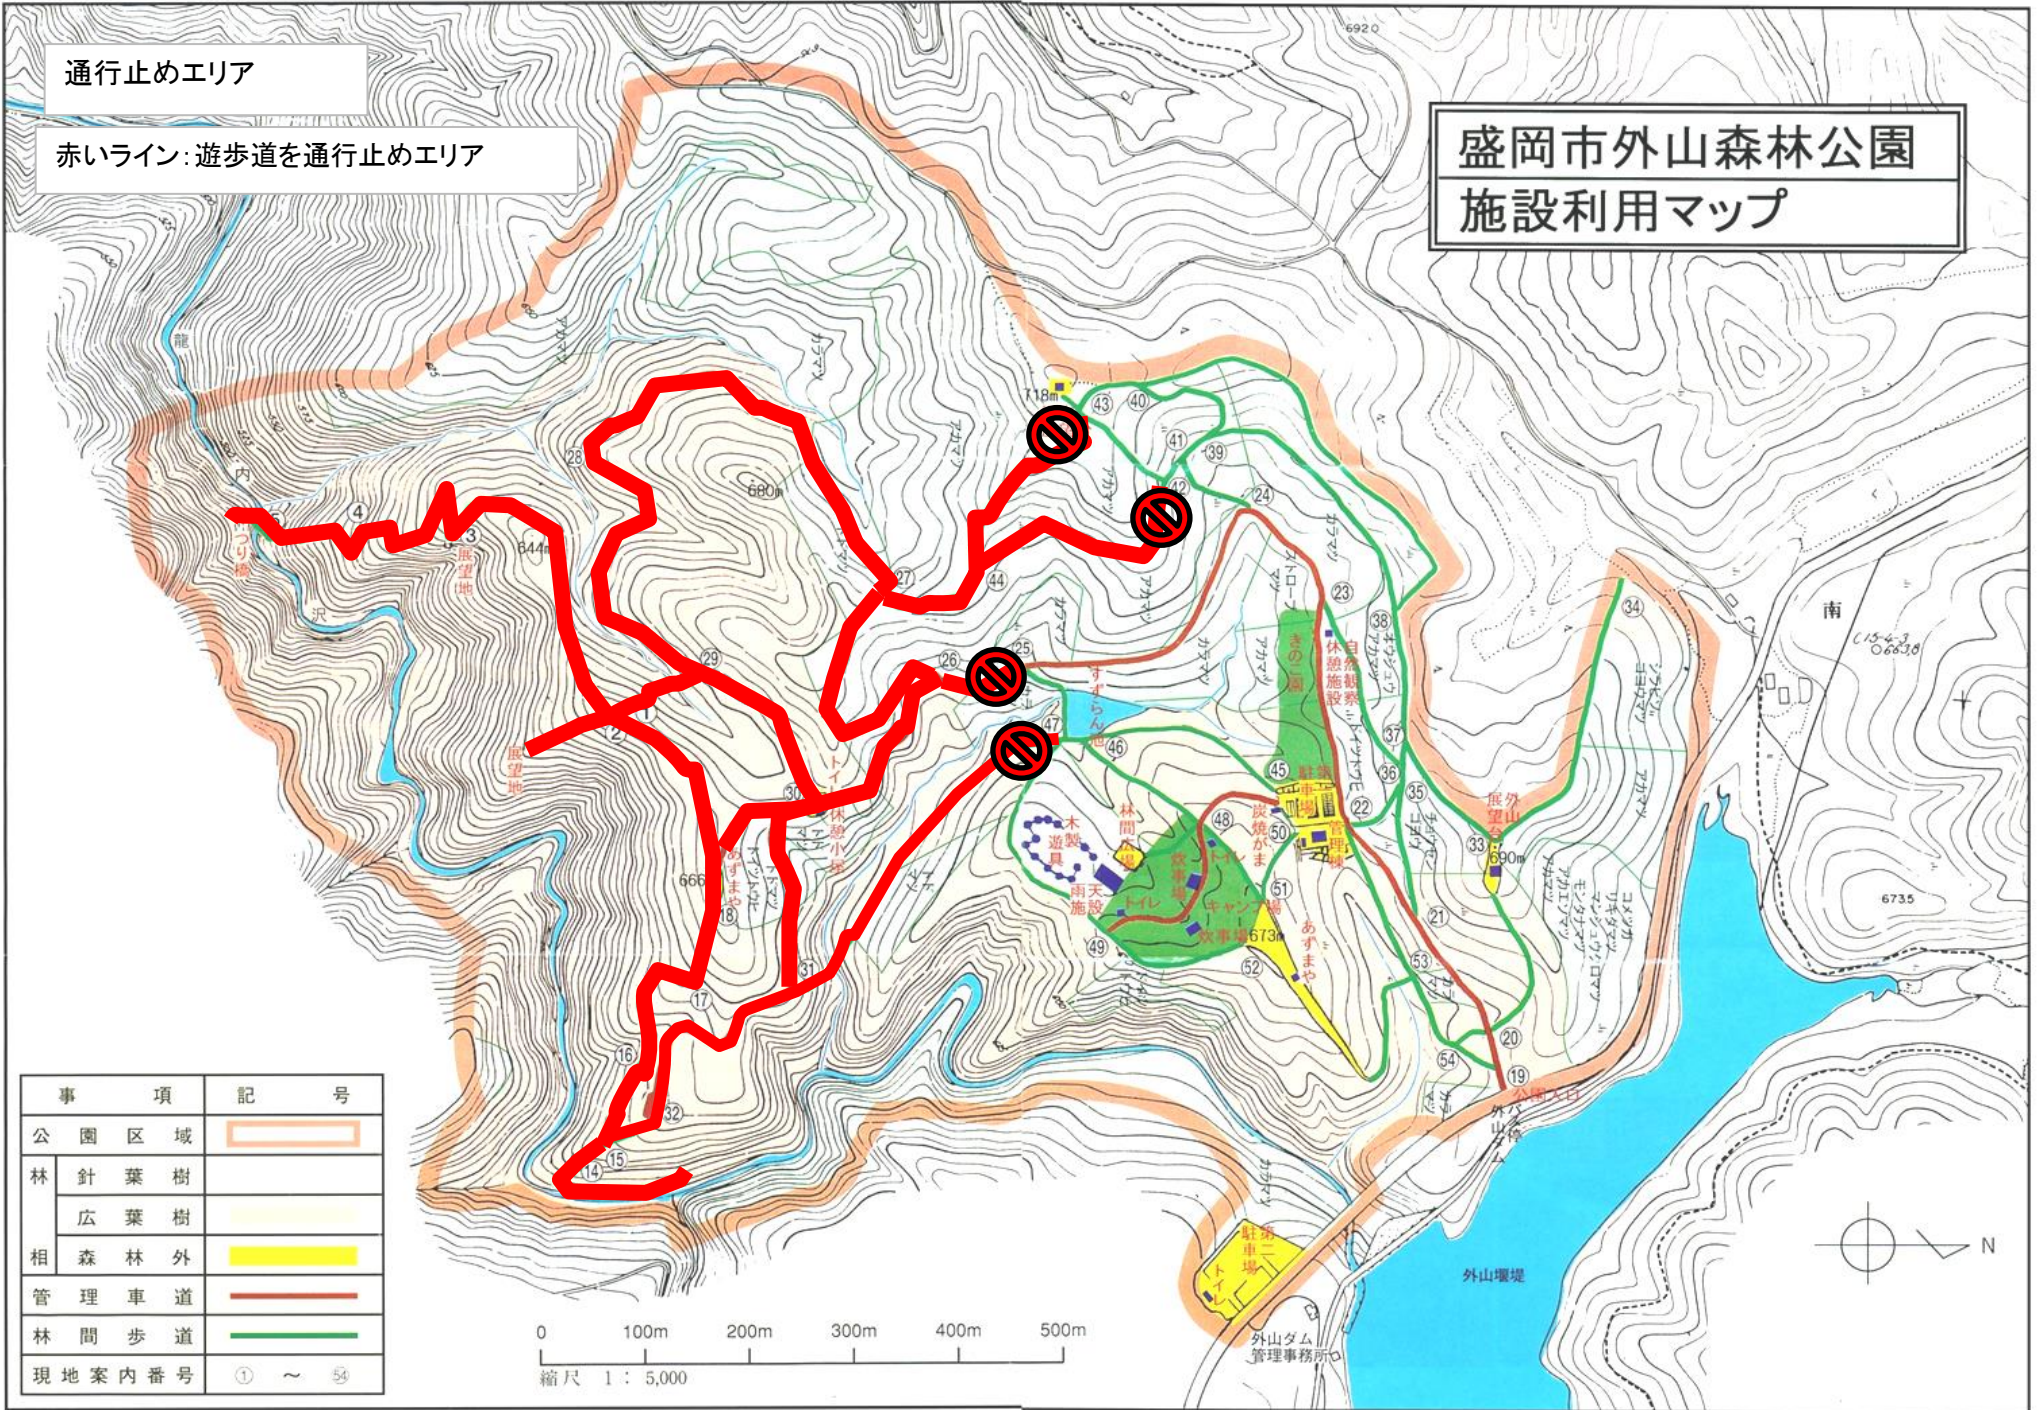

通行止めエリア

赤いライン: 遊歩道を通行止めエリア

盛岡市外山森林公園  
施設利用マップ

事項	記号	
公園区域		
林	針葉樹	
	広葉樹	
相	森林外	
管理	車道	
林間	歩道	
現地案内番号	① ~ 54	