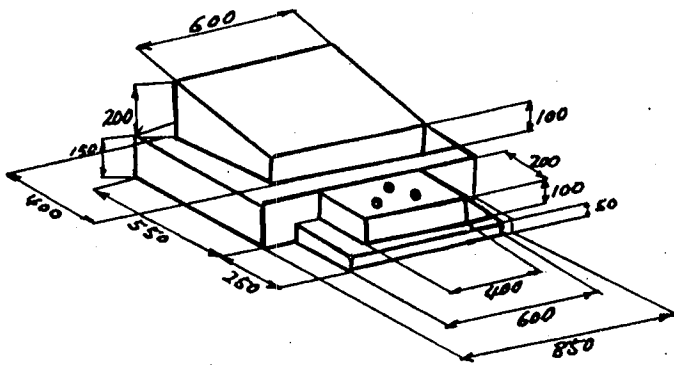

芝生墓地の墓標の形状及び寸法

整然とした美観を保つため、各墓域ごとに墓標の形状及び寸法を統一している。

墓域番号		墓標の形状
①②⑤⑥⑨⑩		Aの「い」型のみ
③④		Aの「ろ」型のみ
⑦⑧	4 m ²	Aの各型又はCの「に」型
	6 m ²	Bの各型又はCの「に」型

※ A (4 m²墓地用) と B (6 m²墓地用) の違いは、前石が1段と2段の違いだけです。

○Aの「い」型

○Aの「ろ」型

○Aの(は)型

○Bの「い」型

○Bの(ろ)型

○Bの「は」型

○Cの(に)型

備考 (Cの「に」型について)

1. 墓石は、上記寸法の範囲内で形状は自由である。
2. 台石及び前石は、4㎡、6㎡区画ともそれぞれ規格寸法（線香立を含む。）と同一にしなければならない。