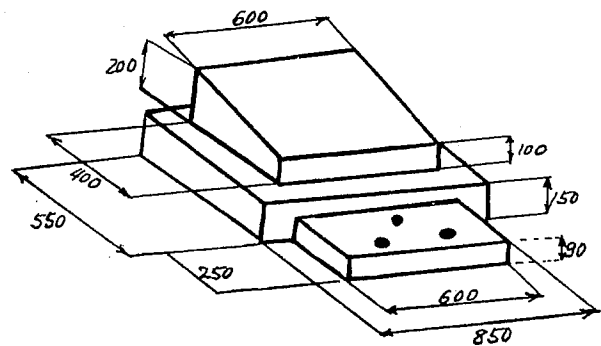

芝生墓地の墓標の形状及び寸法

整然とした美観を保つため、各墓域ごとに墓標の形状及び寸法を統一している。

墓域番号		墓標の形状
①②⑤⑥⑨⑩		Aの「い」型のみ
③④		Aの「ろ」型のみ
⑦⑧	4 m ²	Aの各型又はCの「に」型
	6 m ²	Bの各型又はCの「に」型

※ A (4 m²墓地用) と B (6 m²墓地用) の違いは、前石が1段と2段の違いだけです。

○Aの「い」型

○Aの「ろ」型

○Aの(は)型

○Bの「い」型

○Bの(ろ)型

○Bの「は」型

○Cの(に)型

備考 (Cの「に」型について)

1. 墓石は、上記寸法の範囲内で形状は自由である。
2. 台石及び前石は、4㎡、6㎡区画ともそれぞれ規格寸法（線香立を含む。）と同一にしなければならない。