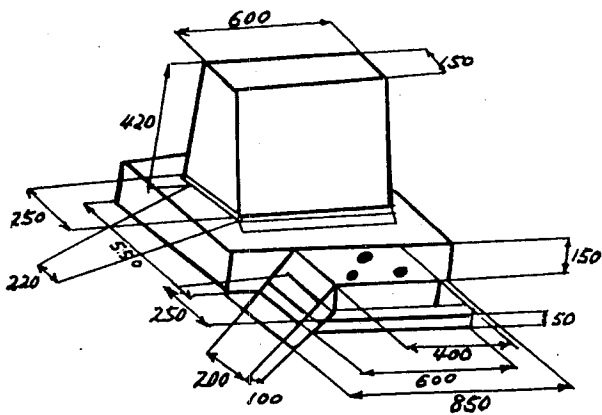

芝生墓地の墓標の形状及び寸法

整然とした美観を保つため、各墓域ごとに墓標の形状及び寸法を統一している。

墓域番号		墓標の形状
①②⑤⑥⑨⑩		Aの「い」型のみ
③④		Aの「ろ」型のみ
⑦⑧	4 m ²	Aの各型又はCの「に」型
	6 m ²	Bの各型又はCの「に」型

※ A (4 m²墓地用) と B (6 m²墓地用) の違いは、前石が1段と2段の違いだけです。

○Aの「い」型

○Aの「ろ」型

○Aの(は)型

○Bの「い」型

○Bの(ろ)型

○Bの「は」型

○Cの(に)型

備考 (Cの「に」型について)

1. 墓石は、上記寸法の範囲内で形状は自由である。
2. 台石及び前石は、4㎡、6㎡区画ともそれぞれ規格寸法（線香立を含む。）と同一にしなければならない。