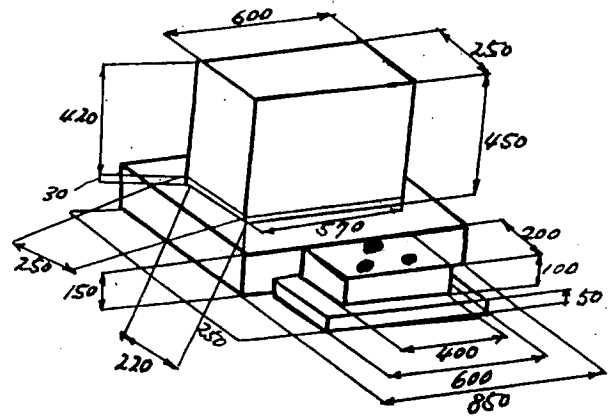

芝生墓地の墓標の形状及び寸法

整然とした美観を保つため、各墓域ごとに墓標の形状及び寸法を統一している。

墓域番号		墓標の形状
①②⑤⑥⑨⑩		Aの「い」型のみ
③④		Aの「ろ」型のみ
⑦⑧	4 m ²	Aの各型又はCの「に」型
	6 m ²	Bの各型又はCの「に」型

※ A (4 m²墓地用) と B (6 m²墓地用) の違いは、前石が1段と2段の違いだけです。

○Aの「い」型

○Aの「ろ」型

○Aの(は)型

○Bの「い」型

○Bの(ろ)型

○Bの「は」型

○Cの(に)型

備考 (Cの「に」型について)

1. 墓石は、上記寸法の範囲内で形状は自由である。
2. 台石及び前石は、4㎡、6㎡区画ともそれぞれ規格寸法（線香立を含む。）と同一にしなければならない。