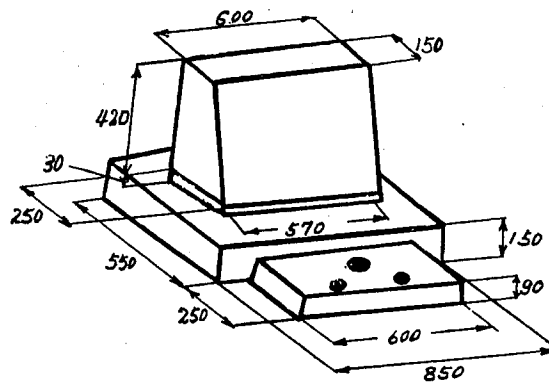

芝生墓地の墓標の形状及び寸法

整然とした美観を保つため、各墓域ごとに墓標の形状及び寸法を統一している。

墓域番号		墓標の形状
①②⑤⑥⑨⑩		Aの「い」型のみ
③④		Aの「ろ」型のみ
⑦⑧	4 m ²	Aの各型又はCの「に」型
	6 m ²	Bの各型又はCの「に」型

※ A (4 m²墓地用) と B (6 m²墓地用) の違いは、前石が1段と2段の違いだけです。

○Aの「い」型

○Aの「ろ」型

○Aの(は)型

○Bの「い」型

○Bの(ろ)型

○Bの「は」型

○Cの(に)型

備考 (Cの「に」型について)

1. 墓石は、上記寸法の範囲内で形状は自由である。
2. 台石及び前石は、4㎡、6㎡区画ともそれぞれ規格寸法（線香立を含む。）と同一にしなければならない。