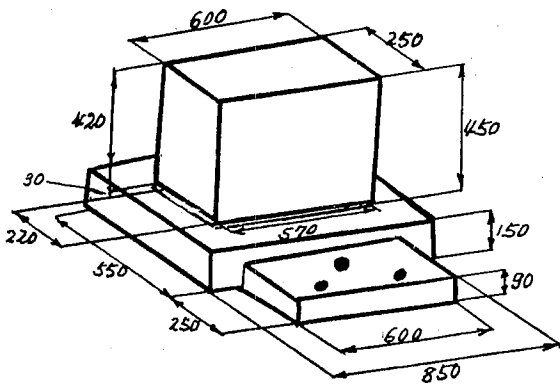

芝生墓地の墓標の形状及び寸法

整然とした美観を保つため、各墓域ごとに墓標の形状及び寸法を統一している。

墓域番号		墓標の形状
①②⑤⑥⑨⑩		Aの「い」型のみ
③④		Aの「ろ」型のみ
⑦⑧	4 m ²	Aの各型又はCの「に」型
	6 m ²	Bの各型又はCの「に」型

※ A (4 m²墓地用) と B (6 m²墓地用) の違いは、前石が1段と2段の違いだけです。

○Aの「い」型

○Aの「ろ」型

○Aの(は)型

○Bの「い」型

○Bの(ろ)型

○Bの「は」型

○Cの(に)型

備考 (Cの「に」型について)

1. 墓石は、上記寸法の範囲内で形状は自由である。
2. 台石及び前石は、4㎡、6㎡区画ともそれぞれ規格寸法（線香立を含む。）と同一にしなければならない。