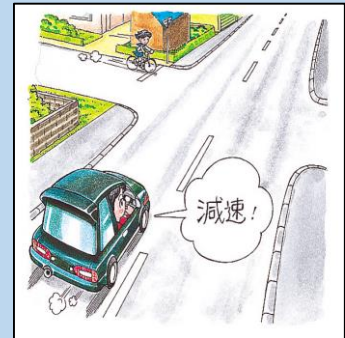

交通死亡事故 多発警報発令

1月5日から
9日までの5日間

岩手県内では、令和4年12月30日～令和5年1月5日の7日間に4件の交通死亡事故が発生し、4人の方が亡くなっております。

いずれも高齢者が関係する交通事故となります。

運転者の皆さんへ

- スピードの出し過ぎに注意しましょう。
- 交差点では安全確認を確実にいき、見えづらい場所では一時停止して、左右をよく見て、安全を確認後に進行しましょう。
- 悪天候や体調に異変がある時は、運転を控えましょう。
- 短時間の運転でも、必ずシートベルトを締めましょう。

歩行者の皆さんへ

- 道路を横断する時は、左右を確認し、車が近づいていれば、通過するまで待ちましょう。
- 夕暮れ時や夜間の外出時は、明るい服装やLEDライト、反射材を身につけましょう。
- 横断歩道を渡るときは、手を挙げて横断する意思表示をしましょう。

岩手県警察