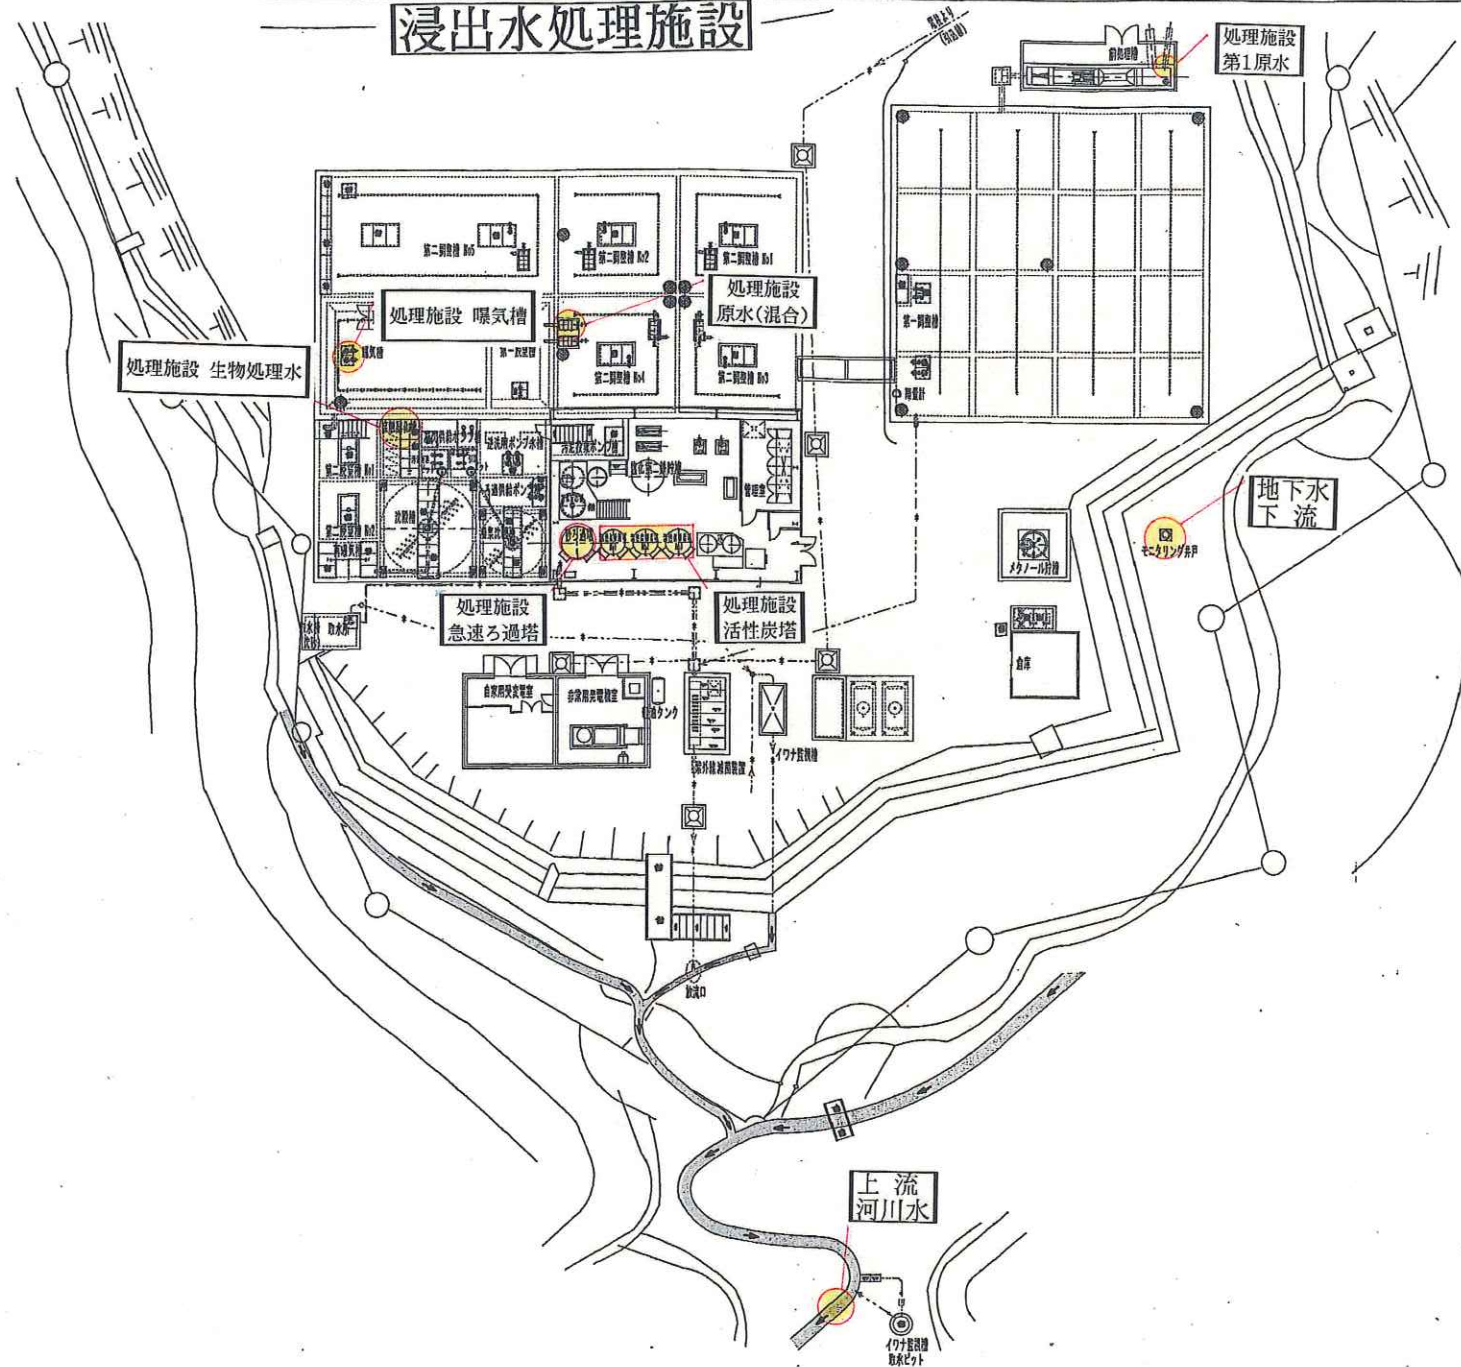

盛岡市廃棄物処分場配置図(リサイクルセンター)

# 浸出水処理施設

施設全体配置図  
S=NON

特記：\*印及び----- 詳細は詳細不明を示す。