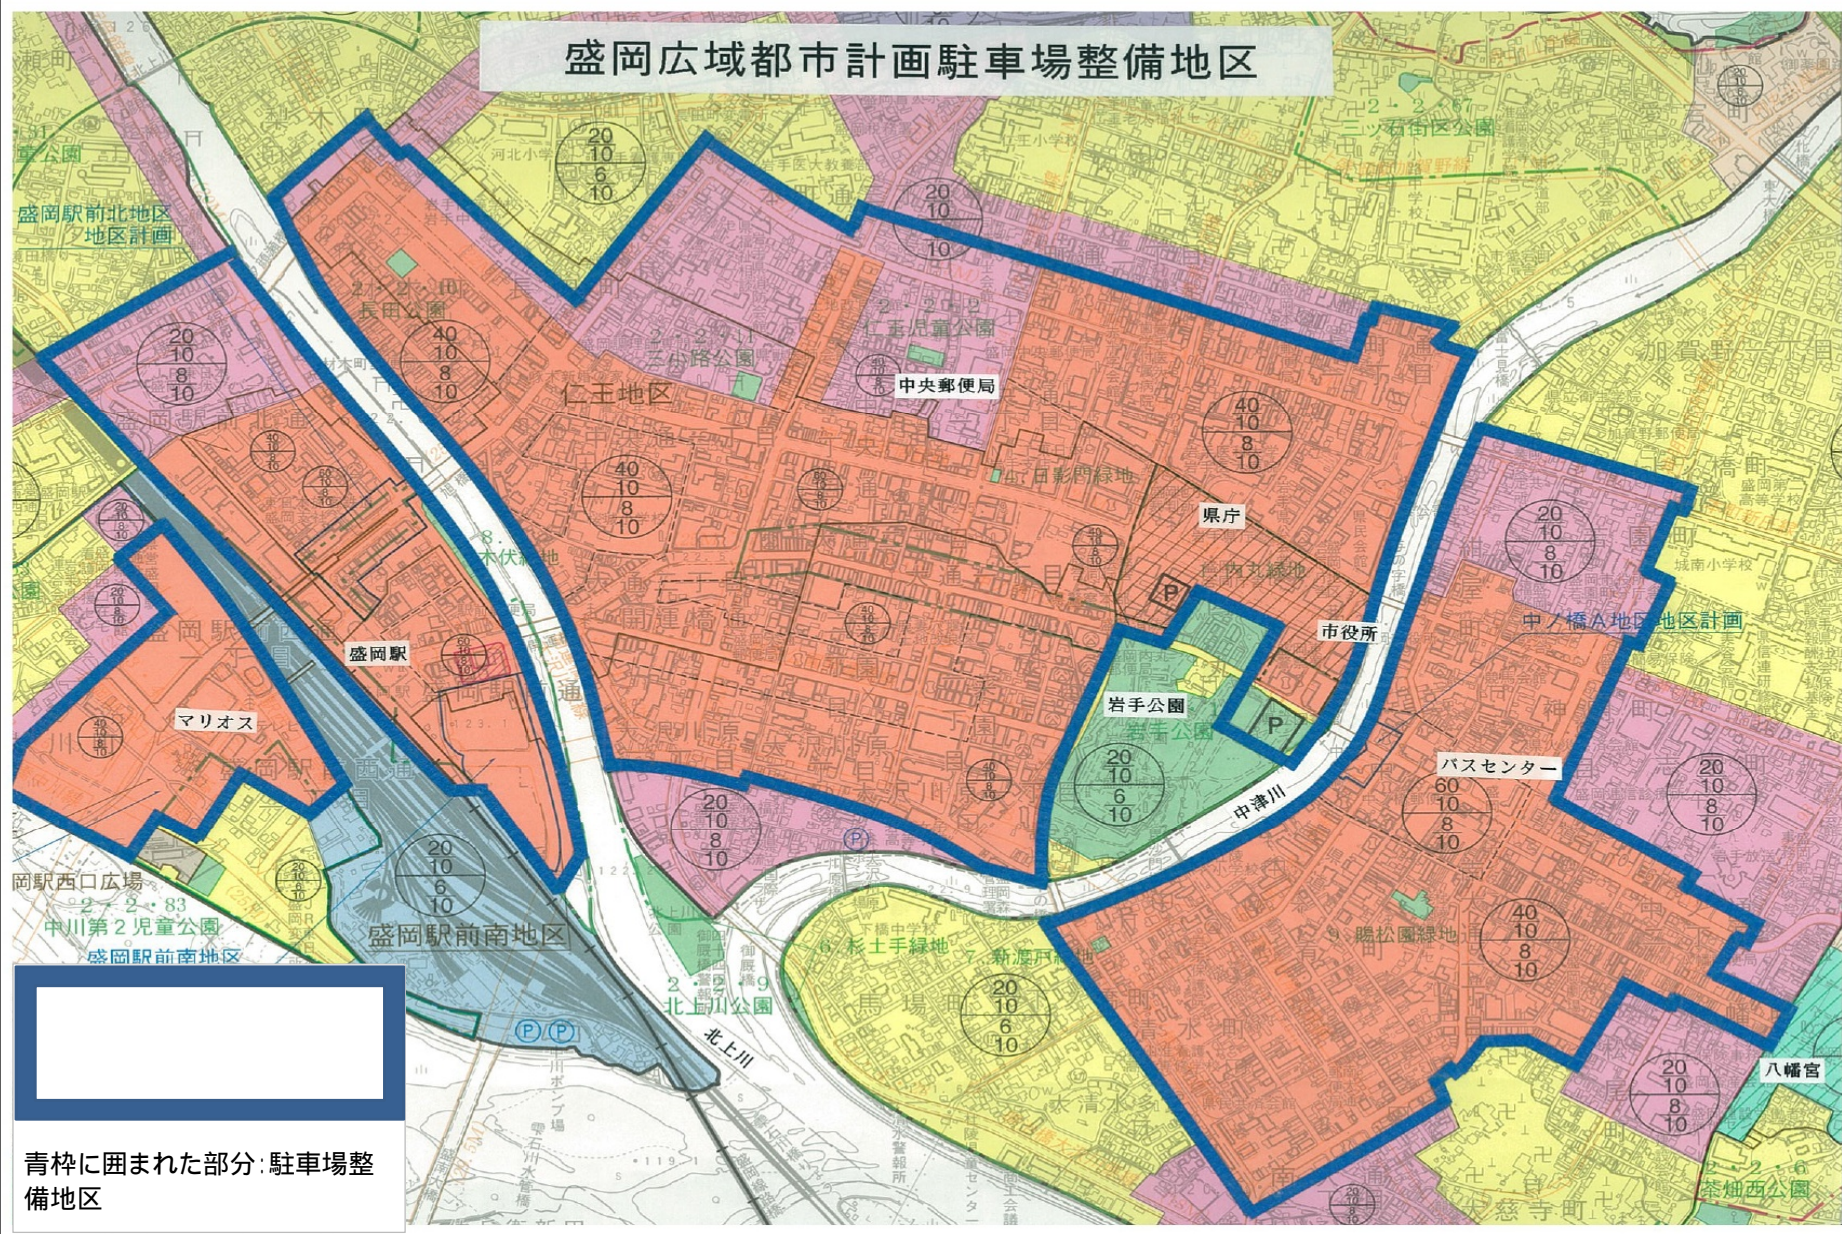

# 盛岡広域都市計画駐車場整備地区

青枠に囲まれた部分: 駐車場整備地区