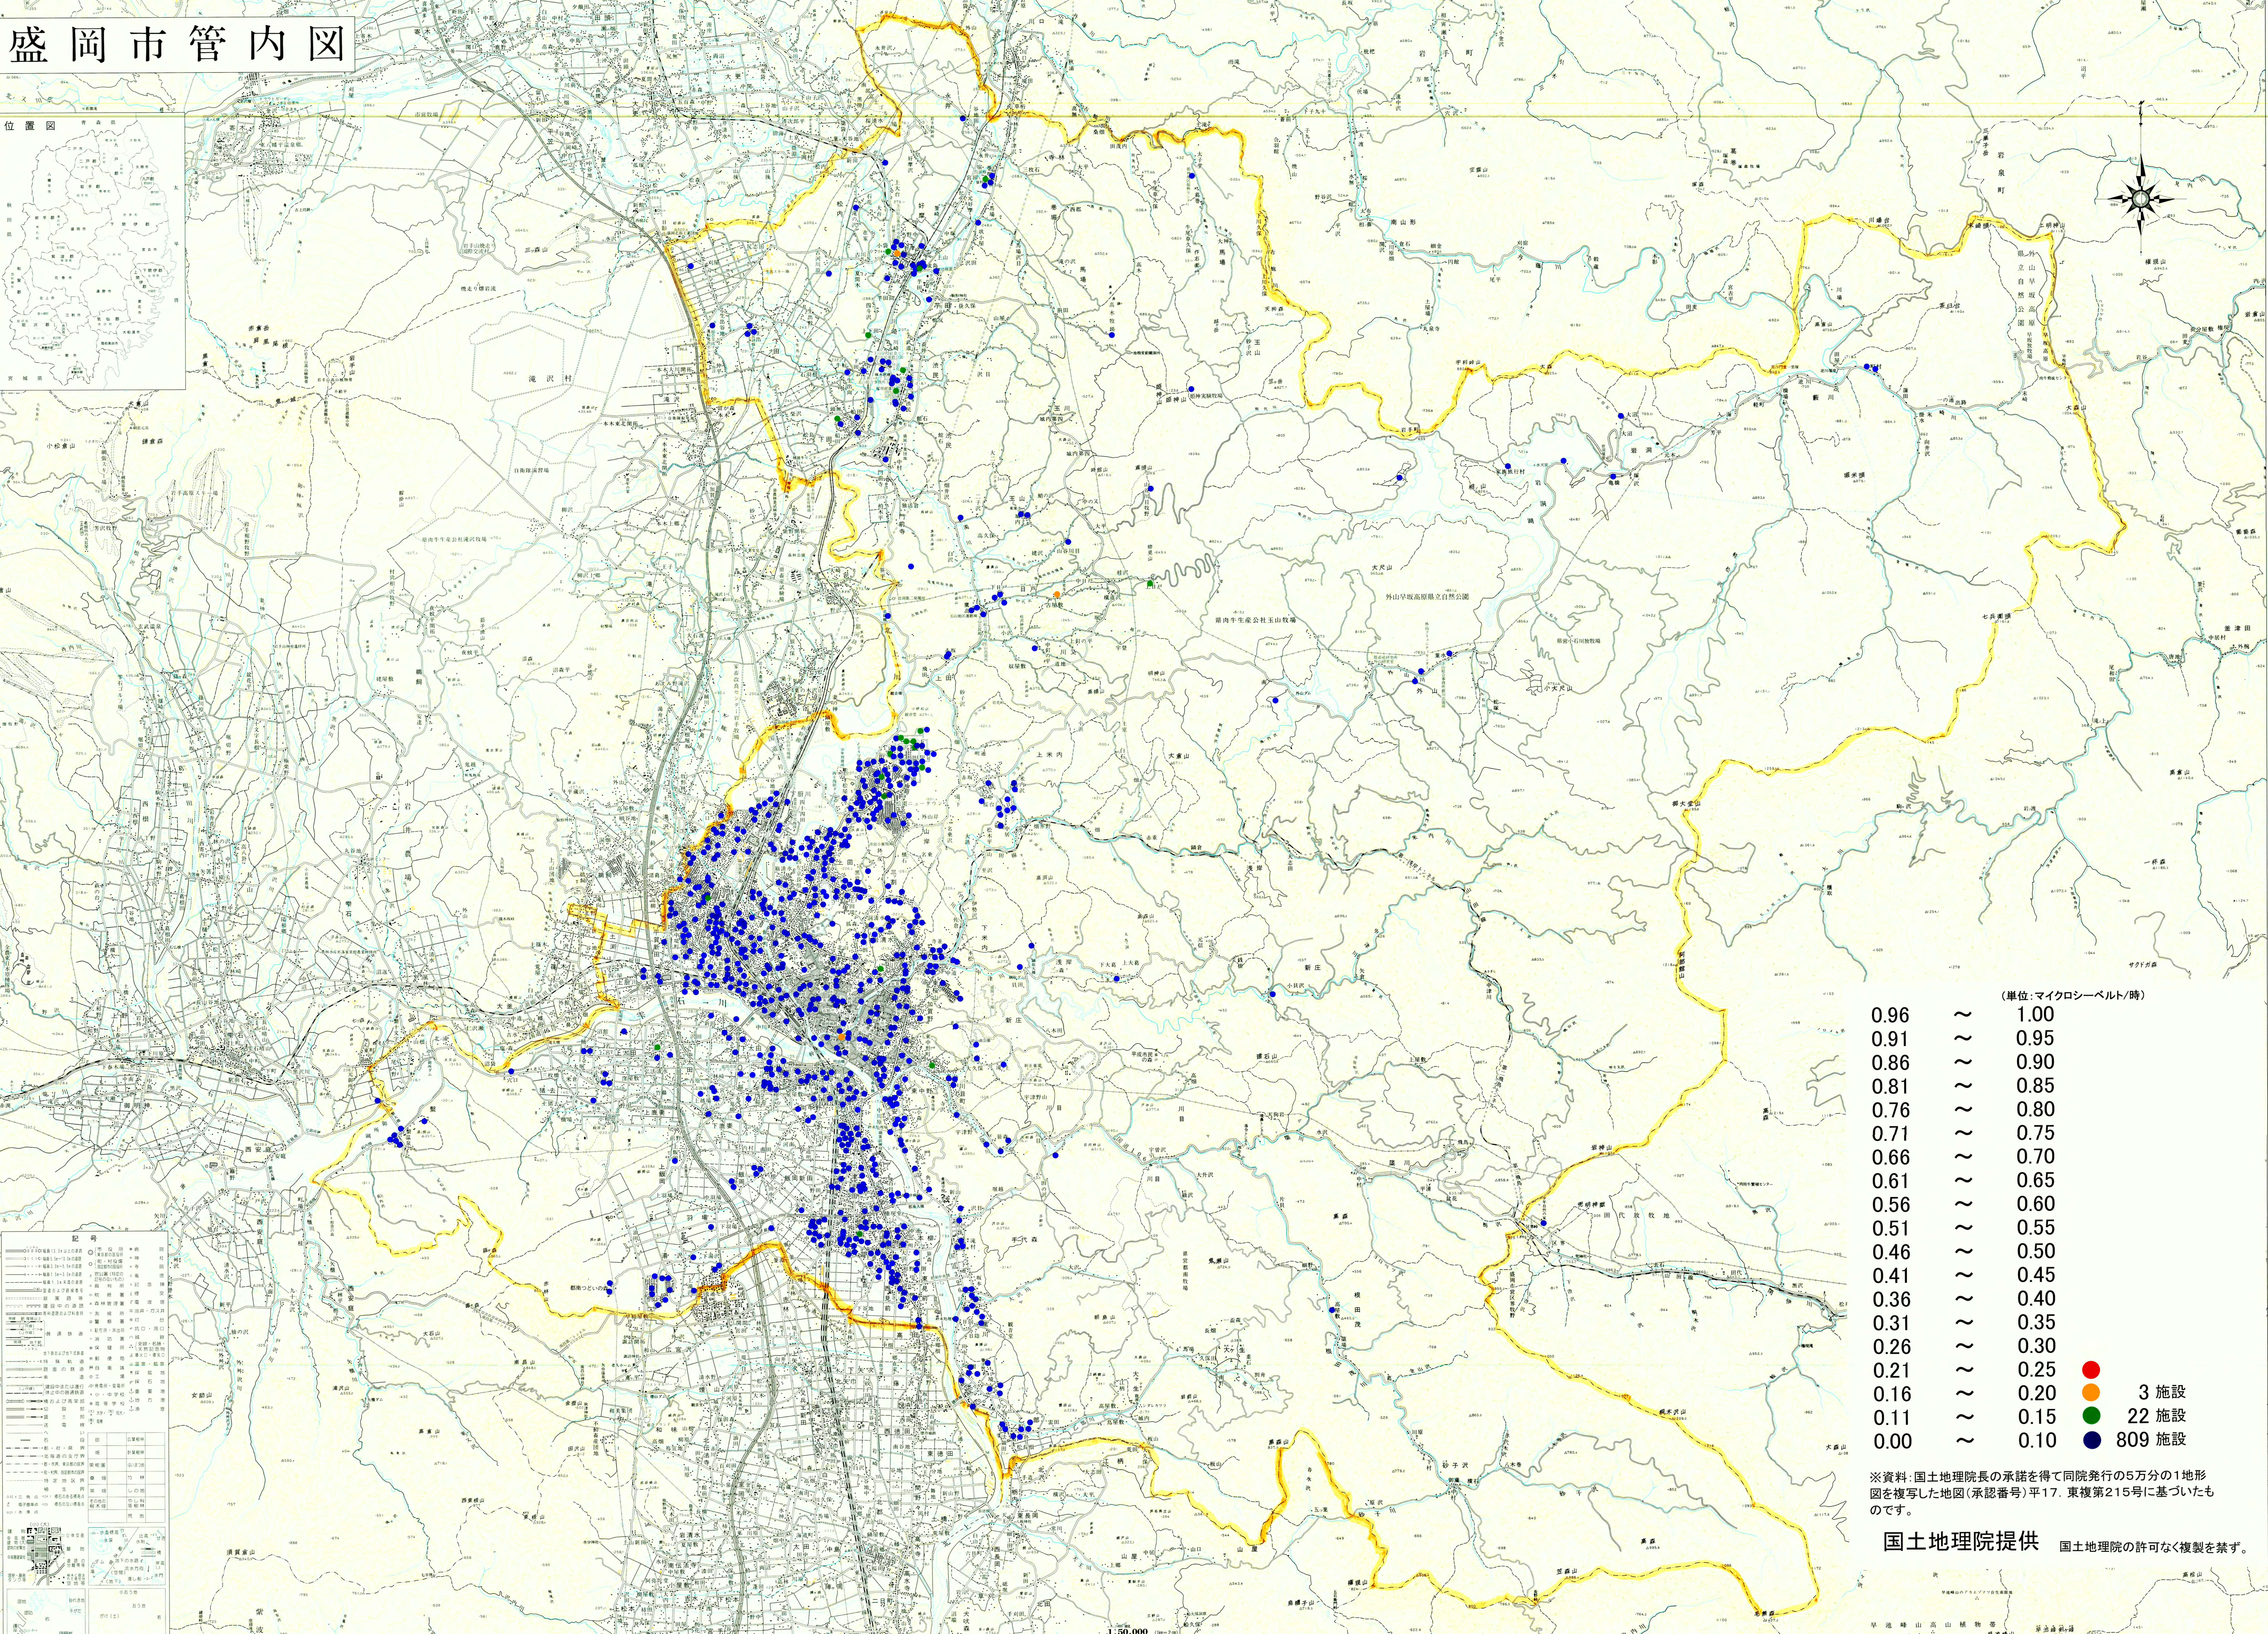

盛岡市管内図

位置図

記号

○	市庁舎	●	市立小中学校
○	市立図書館	●	市立公民館
○	市立体育館	●	市立児童遊園
○	市立公園	●	市立福祉センター
○	市立市民会館	●	市立生涯学習センター
○	市立市民ホール	●	市立市民センター
○	市立市民プラザ	●	市立市民交流センター
○	市立市民活動センター	●	市立市民憩いの場
○	市立市民交流センター	●	市立市民憩いの場
○	市立市民交流センター	●	市立市民憩いの場

盛岡市役所

(単位:マイクロシーベルト/時)

0.96	～	1.00	
0.91	～	0.95	
0.86	～	0.90	
0.81	～	0.85	
0.76	～	0.80	
0.71	～	0.75	
0.66	～	0.70	
0.61	～	0.65	
0.56	～	0.60	
0.51	～	0.55	
0.46	～	0.50	
0.41	～	0.45	
0.36	～	0.40	
0.31	～	0.35	
0.26	～	0.30	
0.21	～	0.25	
0.16	～	0.20	● 3施設
0.11	～	0.15	● 22施設
0.00	～	0.10	● 809施設

※資料:国土地理院長の承諾を得て同院発行の5万分の1地形図を複写した地図(承認番号)平17.東複第215号に基づいたものです。

国土地理院提供 国土地理院の許可なく複製を禁ず。

1:50,000