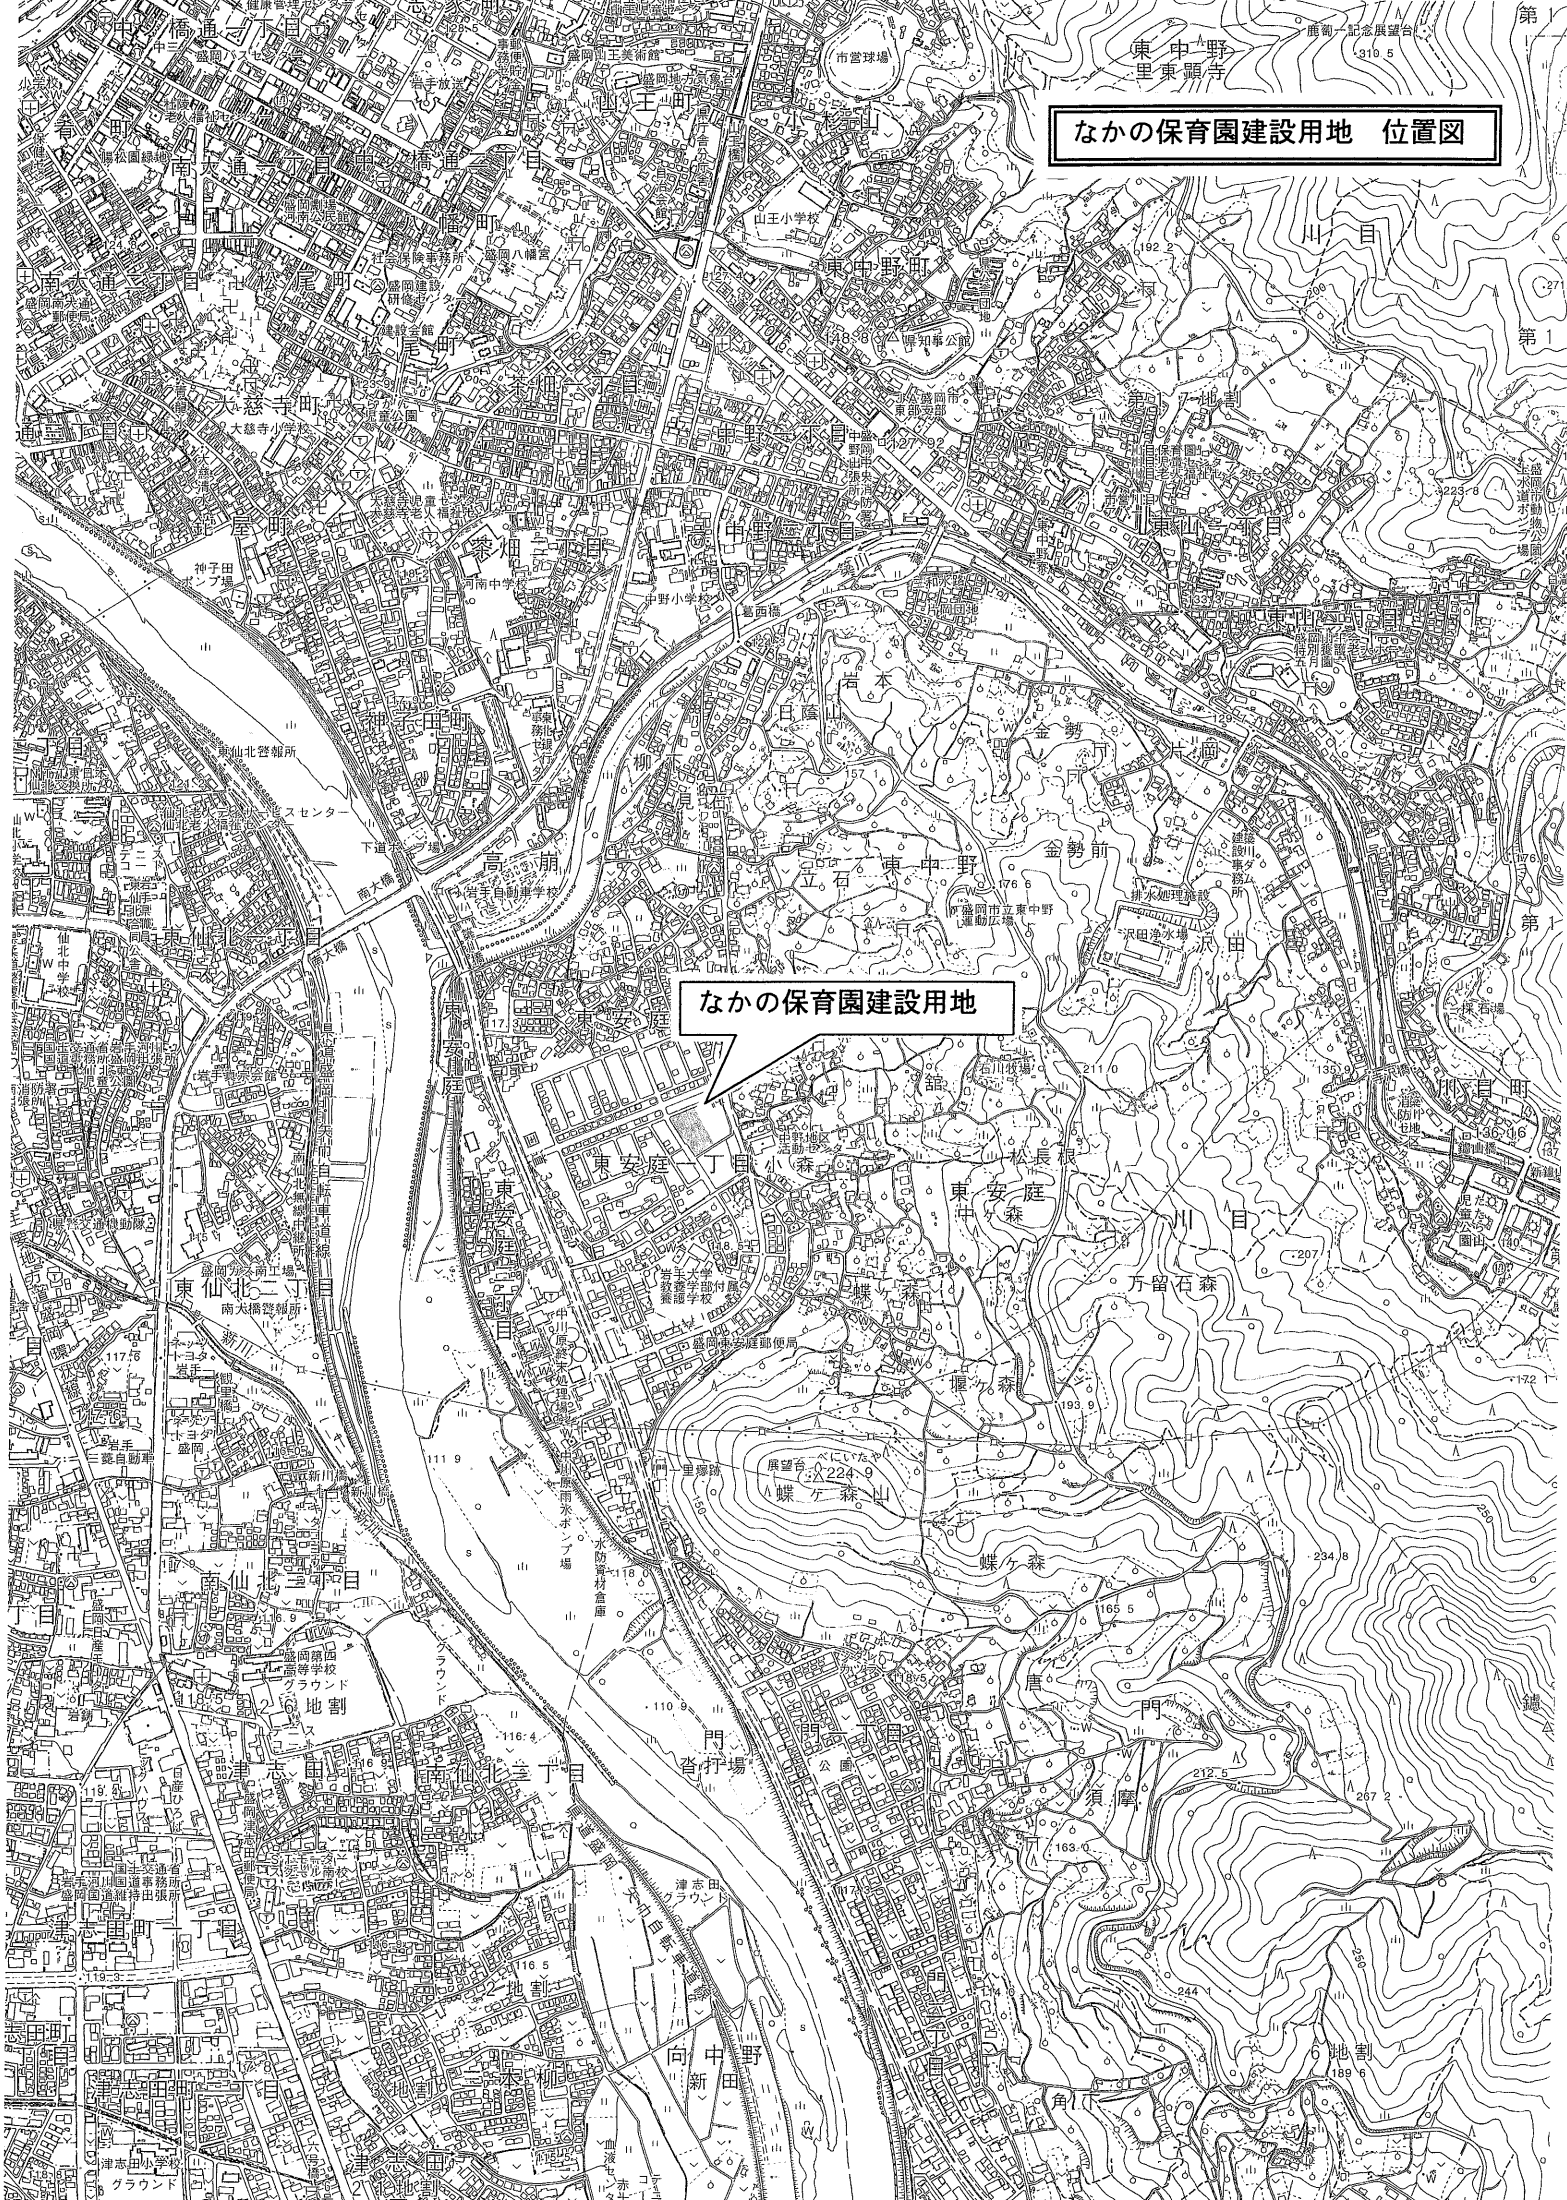

なかの保育園建設用地 位置図

なかの保育園建設用地

なかの保育園建設用地 位置図

なかの保育園建設用地

東安庭一丁目

東安庭二丁目

岩手大学
教養学部付属
養護学校

グラウンド

北上川

東安庭

高崩

岩手自動車学校

見石
児童公園

なかの
保育園

見石
公民館

南大橋

16

17

117

4