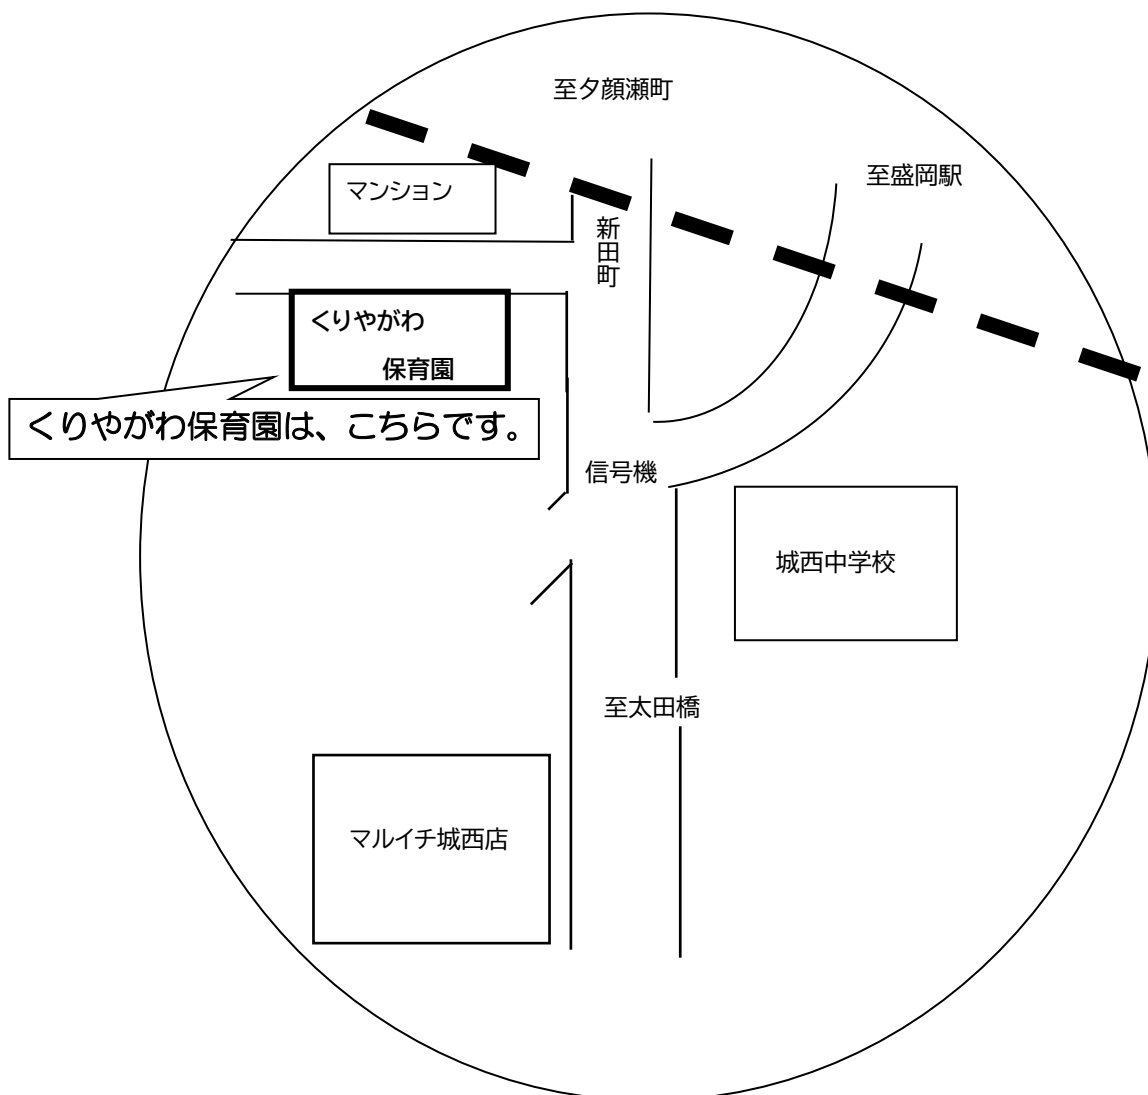

令和8年度 くりやがわ保育園 園開放

げんきっこひろば

盛岡市立くりやがわ保育園

盛岡市新田町9-33 ☎625-2676

くりやがわ保育園は、毎月第2、第4火曜日に園開放を行っています。
 「保育園って、どんなところかな?」「同じ年齢の子ども達は、何をして遊んでいるのかな?」
 保育園の園庭やホールなどで、保育園のお友だちと一緒に遊んでみませんか。

- ★日時・・・毎月第2、第4火曜日 10時～11時
- ★対象・・・0歳から就学前のお子さんとその保護者。妊婦の方。
- ★持ち物・・・着替え・帽子・オムツ・水分補給のためのお茶かお水。
- ★服装・・・親子とも、活動しやすい服装でいらしてください。

令和8年度 園開放日

月	日にち		月	日にち	
4月	28日		10月	13日	27日
5月	12日	26日	11月	10日	24日
6月	9日	23日	12月	8日	22日
7月	14日	28日	1月	12日	26日
8月	25日		2月	9日	
9月	8日		3月	9日	

☆☆☆☆☆ 半日体験のご案内 ☆☆☆☆☆

- 日時・・・①6月23日(火) ②10月27日(火) 両日ともに 10時～12時
- 申込日・・・①5月12日(火) ②9月8日(火)
- 対象・・・1歳6ヶ月～2歳6ヶ月までの子と保護者
- 参加費・・・300円(参加費を添えての申し込みとなります)

案内図

みなさん、くりやがわ保育園に
どうぞお気軽に遊びにいらし
てください！

お待ちしております。