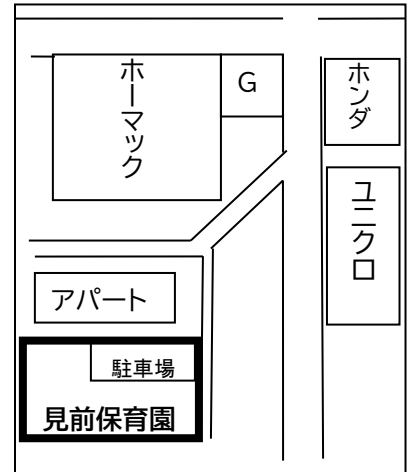

ちびっこひろば 令和8年度

見前保育園で遊ぼう

盛岡市立見前保育園三本柳10-4-2

☎638-0559

見前保育園は、毎月第2・第4火曜日に遊びや交流の場として開放しています。
 お子さんといっしょに気軽に遊びにいらしてください。（時間 午前10時～11時まで）

※半日体験の対象は、1歳6カ月から2歳6カ月までの親子5組となります。

開放日	活動予定
4月 28日	お友だちになろう！！ コンビカー・すべり台・ままごと・カラートンネル ボールプール・砂遊びなど <div style="border: 1px solid black; border-radius: 50%; padding: 10px; display: inline-block; margin: 10px;"> 6月23日は 半日体験です </div>
5月 12日・26日	
6月 9日・23日	
7月 14日・28日	お水で遊ぼう！！ 水あそび・プール遊び・色水遊び 水鉄砲・泥んこ遊びなど
8月 25日	
9月 8日	元気いっぱい遊ぼう！！ 三輪車・砂遊び・運動会ごっこ・ボール遊び 巧伎台・平均台・コンビカー・紙遊びなど <div style="border: 1px solid black; border-radius: 50%; padding: 10px; display: inline-block; margin: 10px;"> 10月27日は 半日体験です </div>
10月 13日・27日	
11月 10日・24日	
12月 8日・22日	
1月 12日・26日	雪遊びをしよう！！ 雪遊び・そり遊び・型ぬき遊び 色雪遊びなど 室内遊びをしよう！！ ひも通し・ブロック パズルなど
2月 9日	
3月 9日	