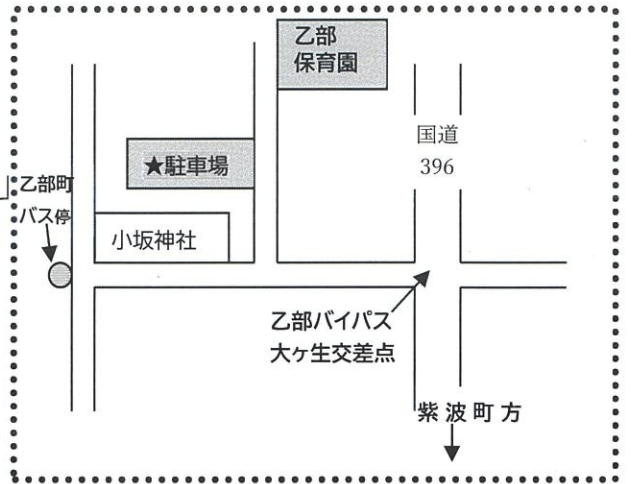

園開放 りんごひろば

地域みなさん、こんにちは。
盛岡市立乙部保育園です。

「保育園ってどんなところかな？」
「同じ年齢の子は、どんな遊びをしているのかな？」
保育園のお友達と一緒に遊びましょう。
気軽に遊びに来てくださいね。
お待ちしております！

- ◆ 時間・・・10:00～11:00
- ◆ 対象・・・乳幼児と保護者
- ◆ 持ち物・・・着替え、帽子、おむつ、水分補給のための水筒、上履き
★親子とも、活動しやすい服装で来てください。

<令和5年度の予定>

月	日にち	日にち	遊び・持ち物
4月	25日		○戸外遊びまたは室内遊び
5月	9日	23日	*帽子、水筒、着替え(汚したとき用)、紙パンツ等
6月	13日	27日	
7月	11日	25日	○室内遊びまたは水遊び
8月	8日	22日	*同じ、水遊び用のパンツ等
9月	12日	26日	○戸外遊び
10月	10日	24日	*同じ
11月	14日	28日	○室内遊び
12月	12日	26日	*同じ
1月	9日	23日	
2月	13日	27日	
3月	12日		

☆保育園半日体験 6月27日、10月24日 10:00～12:00

対象 1歳6ヶ月～2歳6ヶ月までの親子 5組