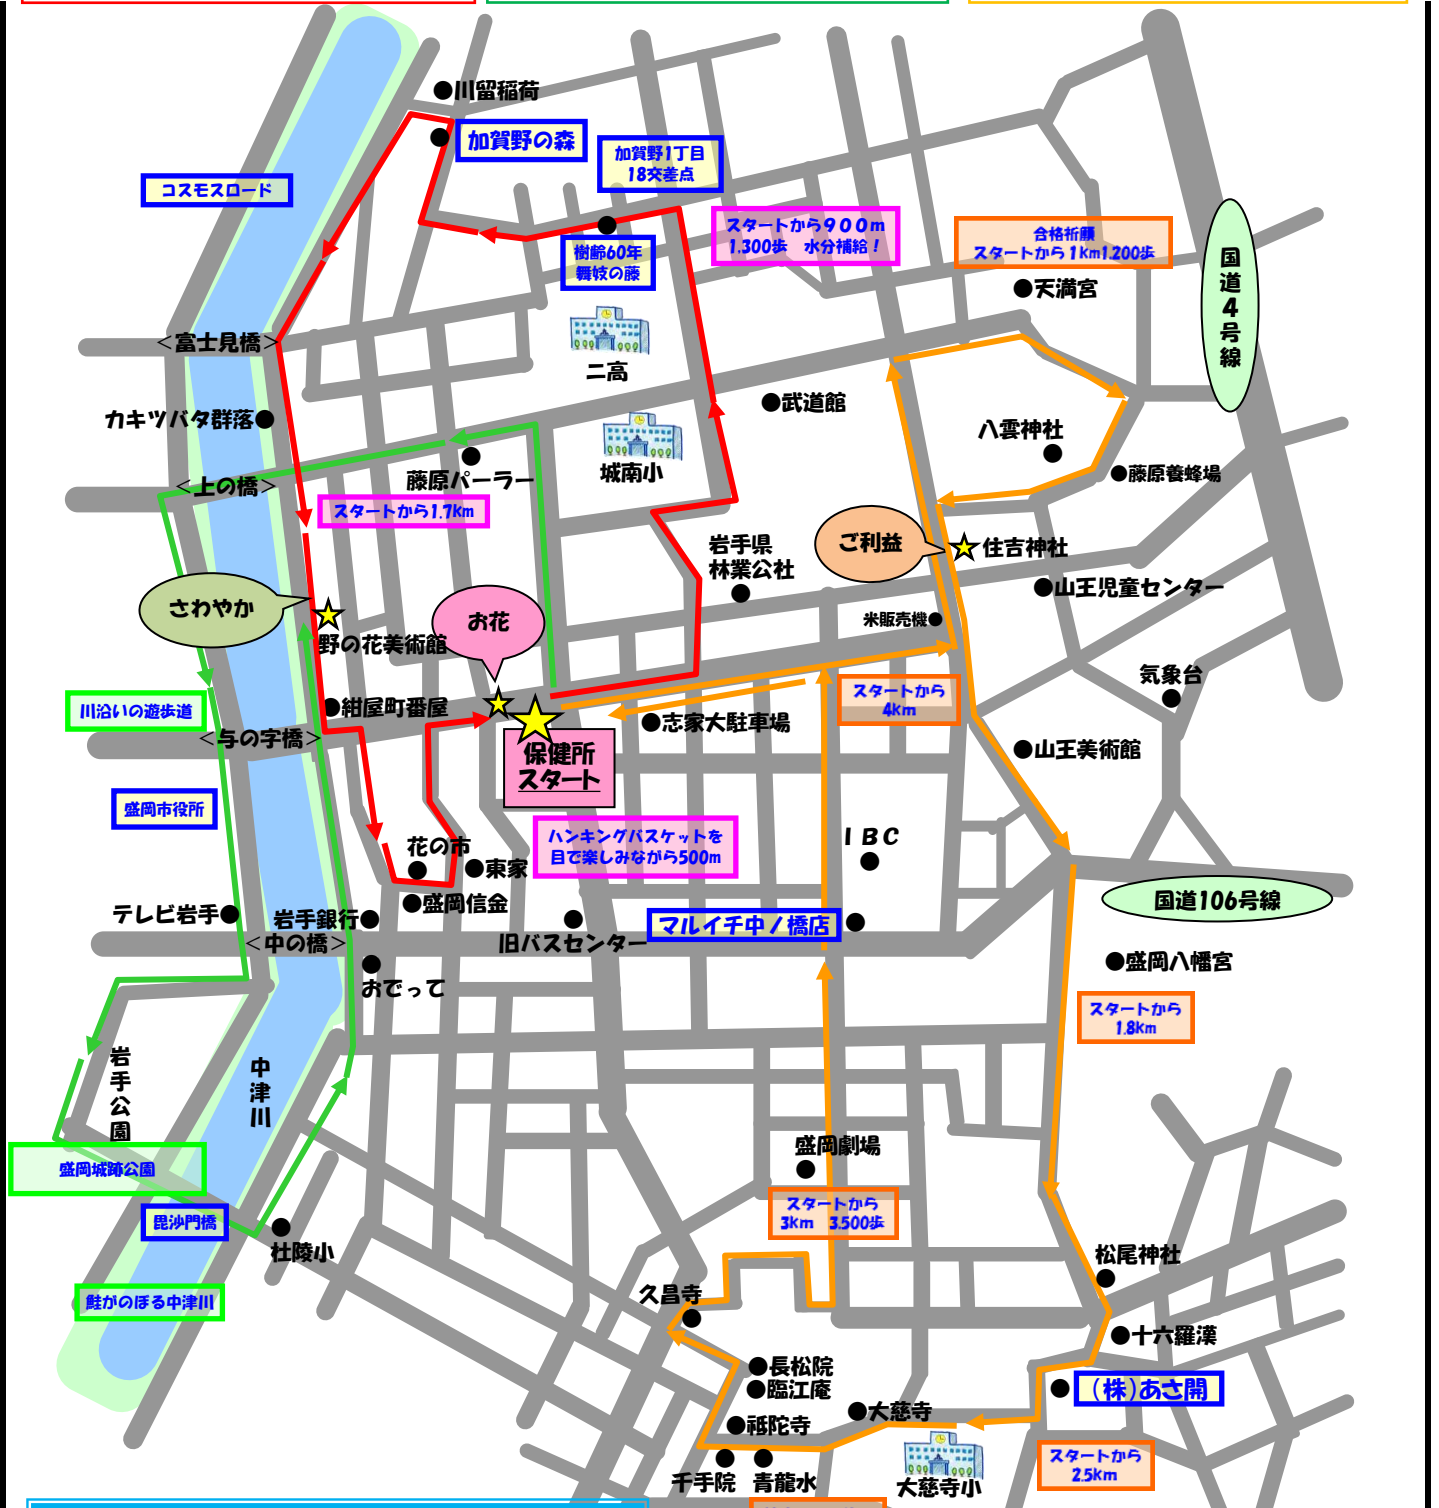

～お花・さわやか・ご利益～

お花コース 2.6km3800歩
(約35分)

さわやかコース 3.5km4800歩
(約45分)

ご利益コース 4.3km6500歩
(約60分)

**盛岡市保健所周辺
ウォーキングコース**
(盛岡市保健所 健康増進課)

盛岡市広報キャラクター モリィ

平成27年度作成(令和3年度修正)