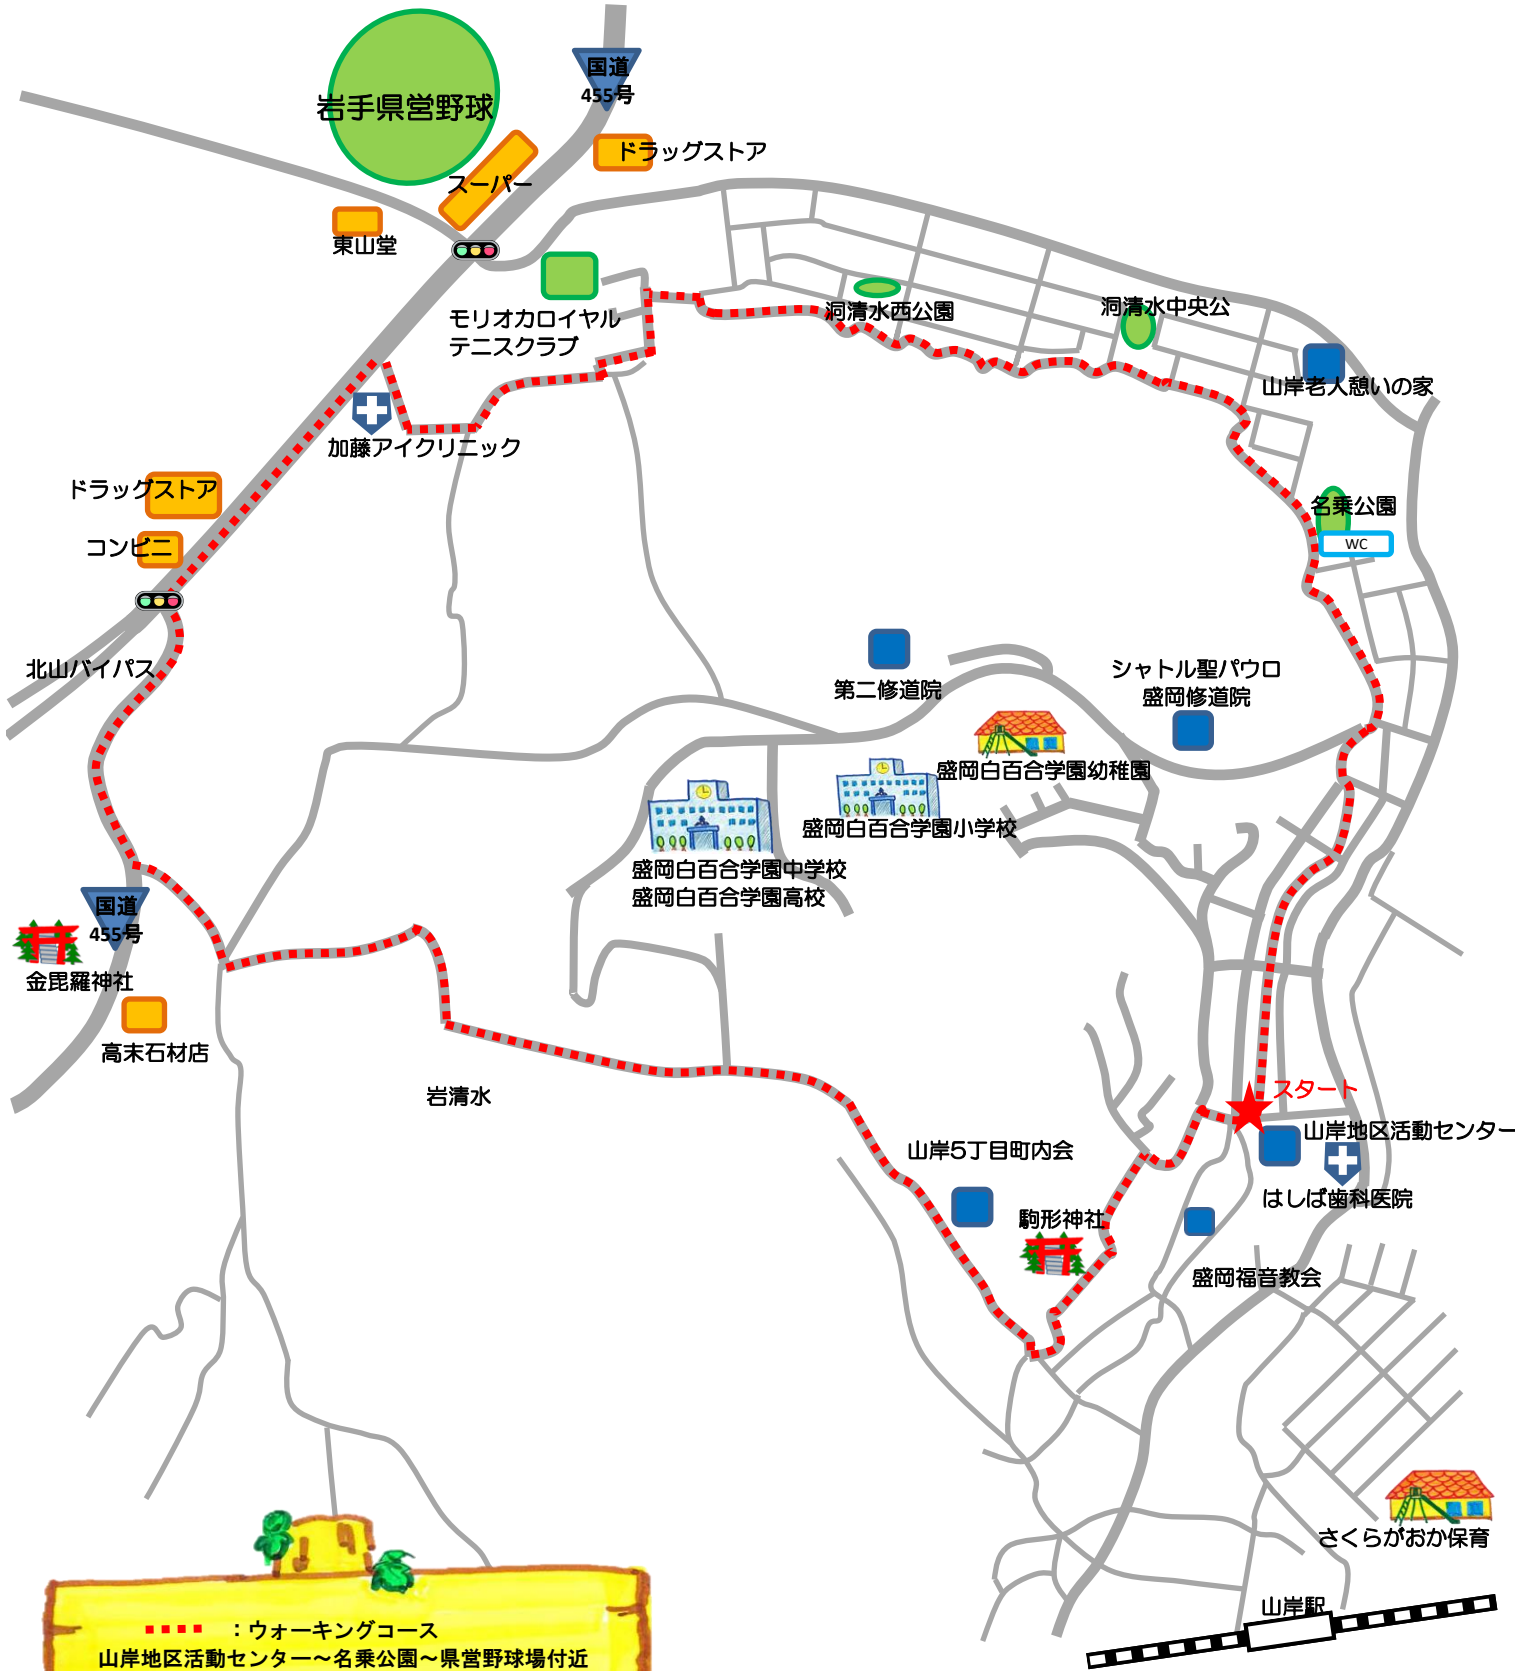

# 山岸地区ウォーキングマップ (平成28年度作成/令和3年度修正)

---- : ウォーキングコース  
 山岸地区活動センター～名乗公園～県営野球場付近  
 ～岩清水団地～山岸地区活動センター  
 約4,080m 所要時間約1時間5分