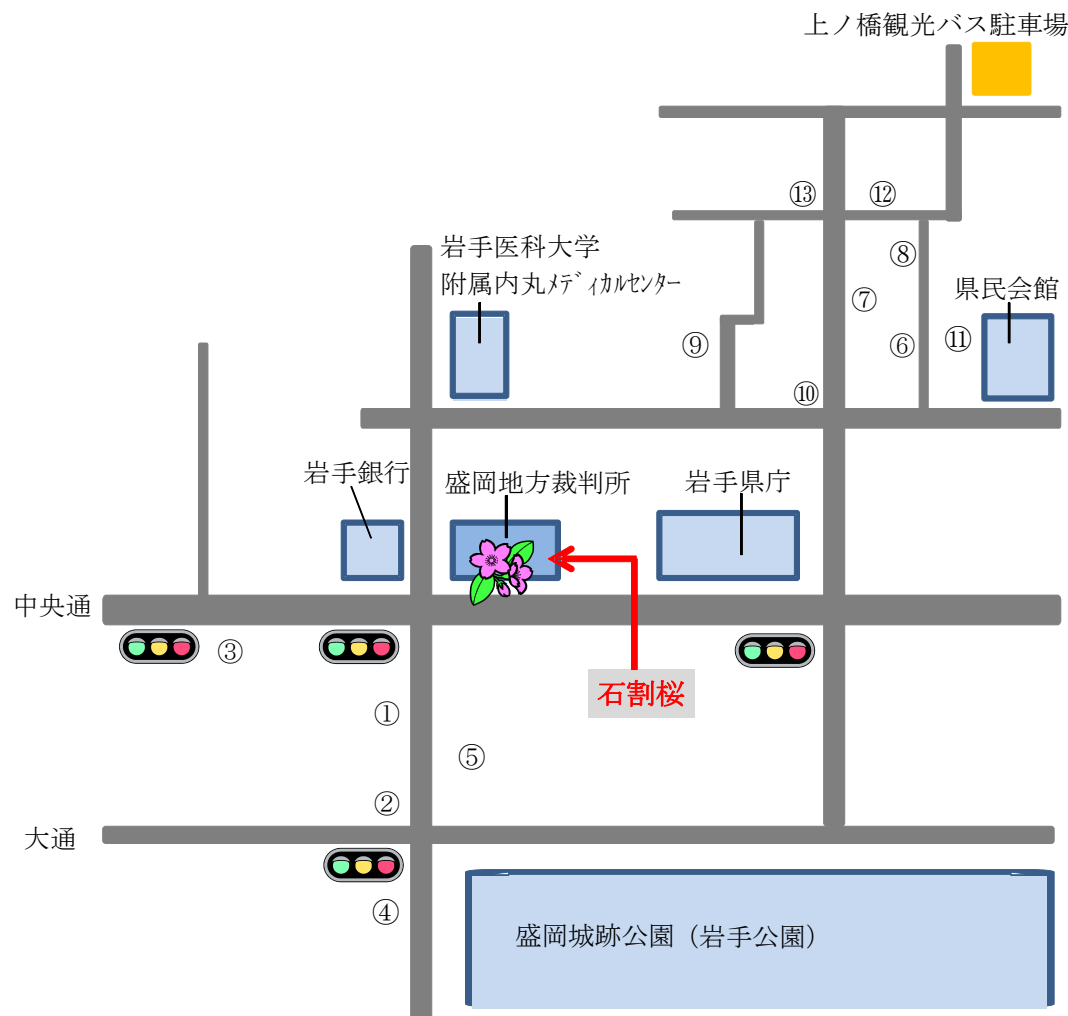

石割桜周辺駐車場案内

- ① リパーク盛岡中央通 1 丁目 【11 台】
- ② エスポワール岩手 【25 台】
- ③ 金田一駐車場 【200 台】
- ④ 岩手県産業会館第一駐車場（立体）【31 台】
- ⑤ タイムズ盛岡内丸 【26 台】
- ⑥ かほく駐車場 【12 台】
- ⑦ 内丸ビル立体駐車場（立体）【64 台】
- ⑧ マルフジ内丸 【100 台】
- ⑨ 県庁裏内丸駐車場 【60 台】
- ⑩ ザ・パーク内丸 【40 台】
- ⑪ 寿広内丸パーク 【17】
- ⑫ D-parking 盛岡市本町通 1 第 1 【11 台】
- ⑬ ザ・パーク盛岡本町通 【21 台】

中津川