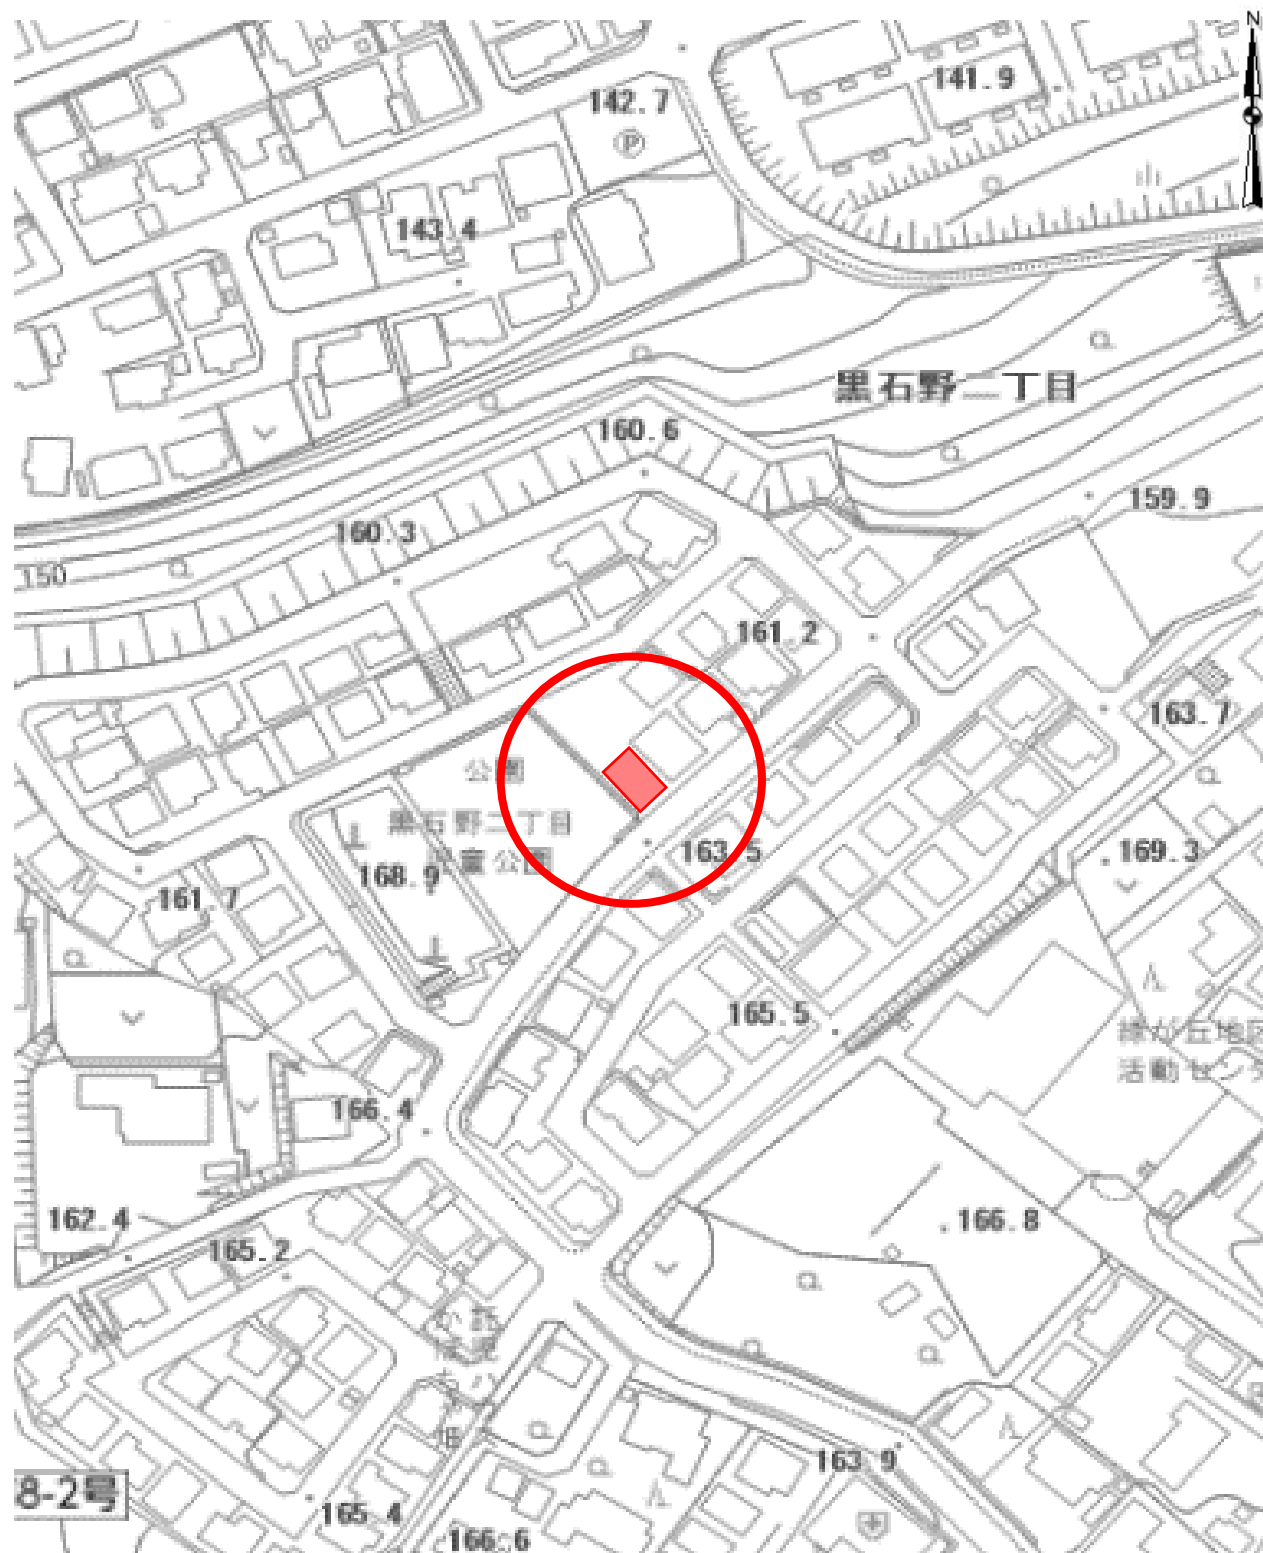

物件番号

67

位置図

所在地	地積
黒石野二丁目12番47	120.59㎡