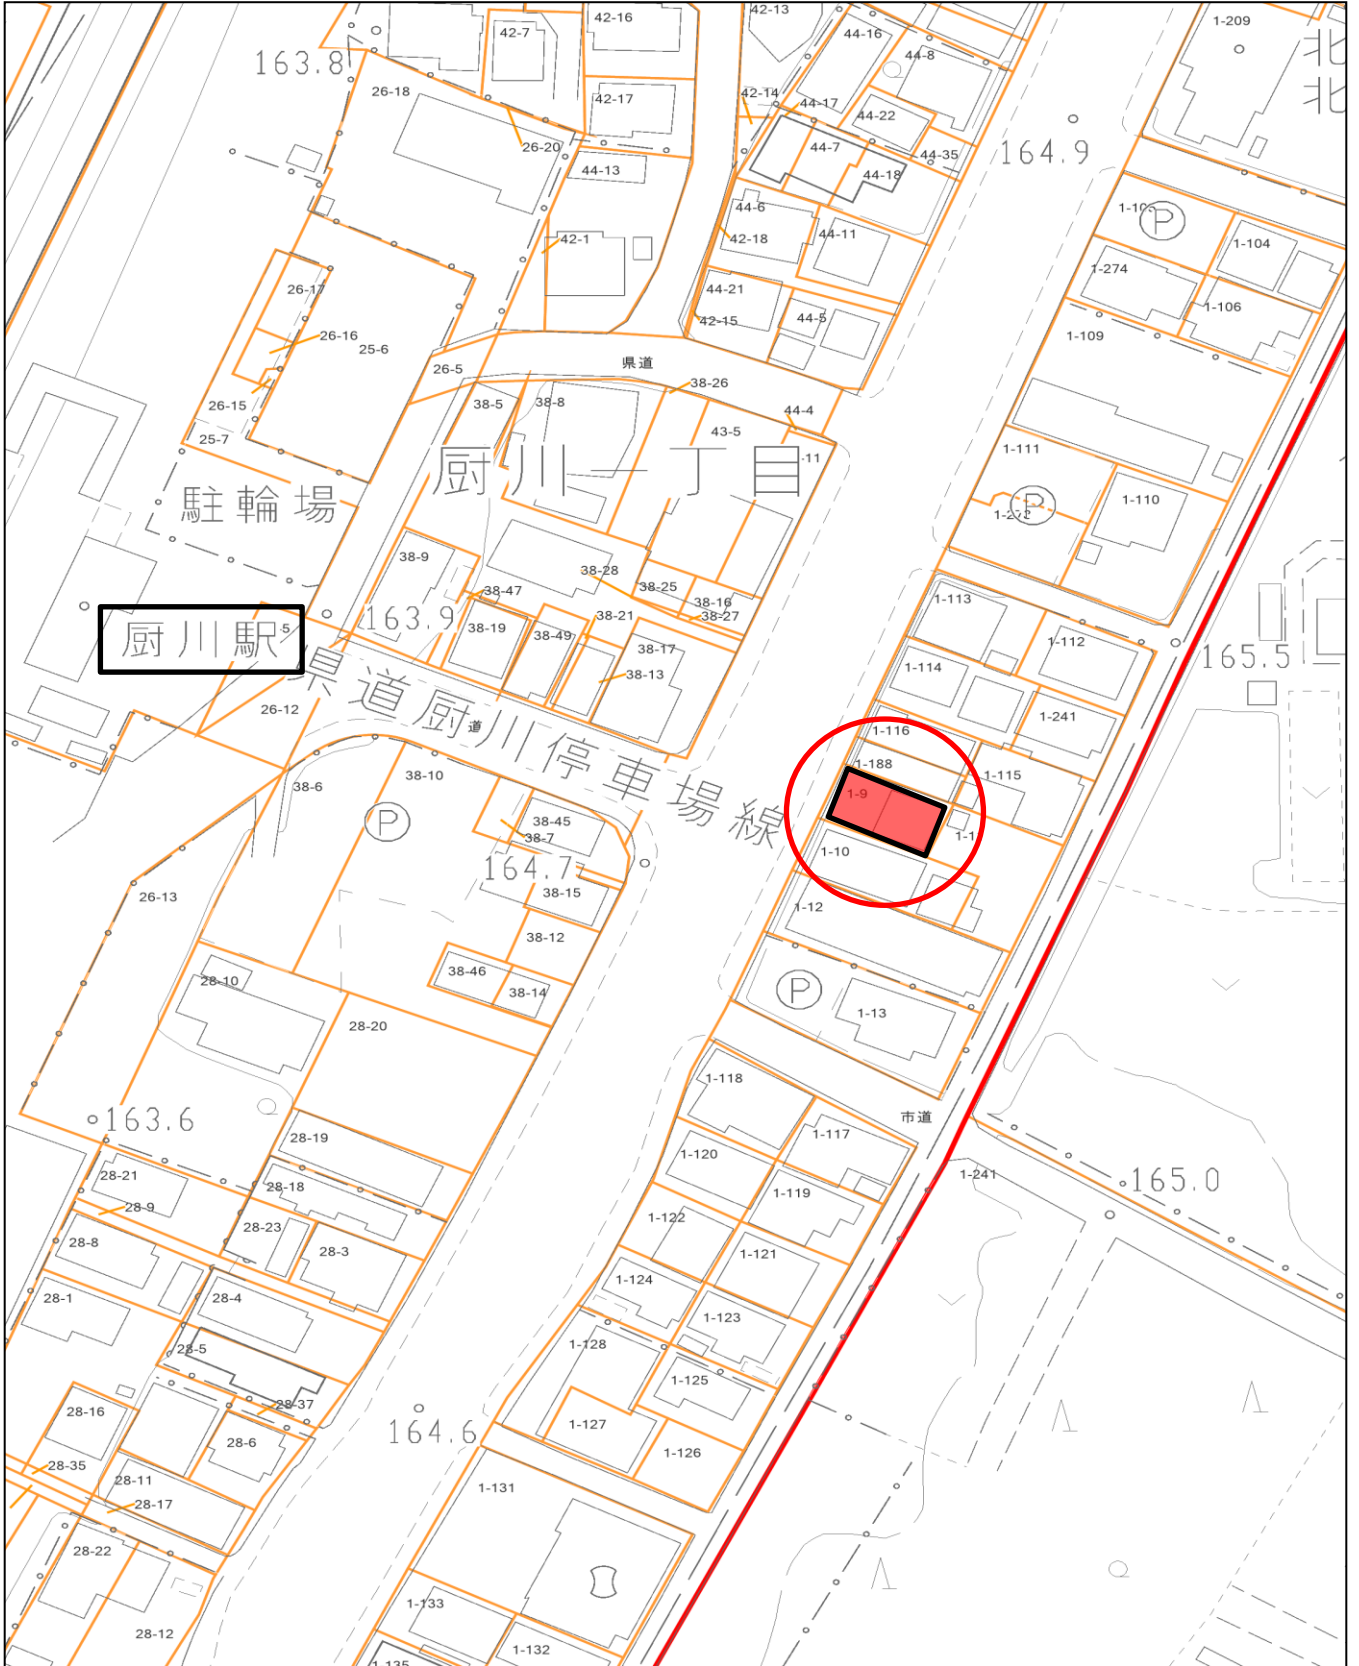

位置図

所在地	地積
厨川一丁目 1 番 9	153.77㎡