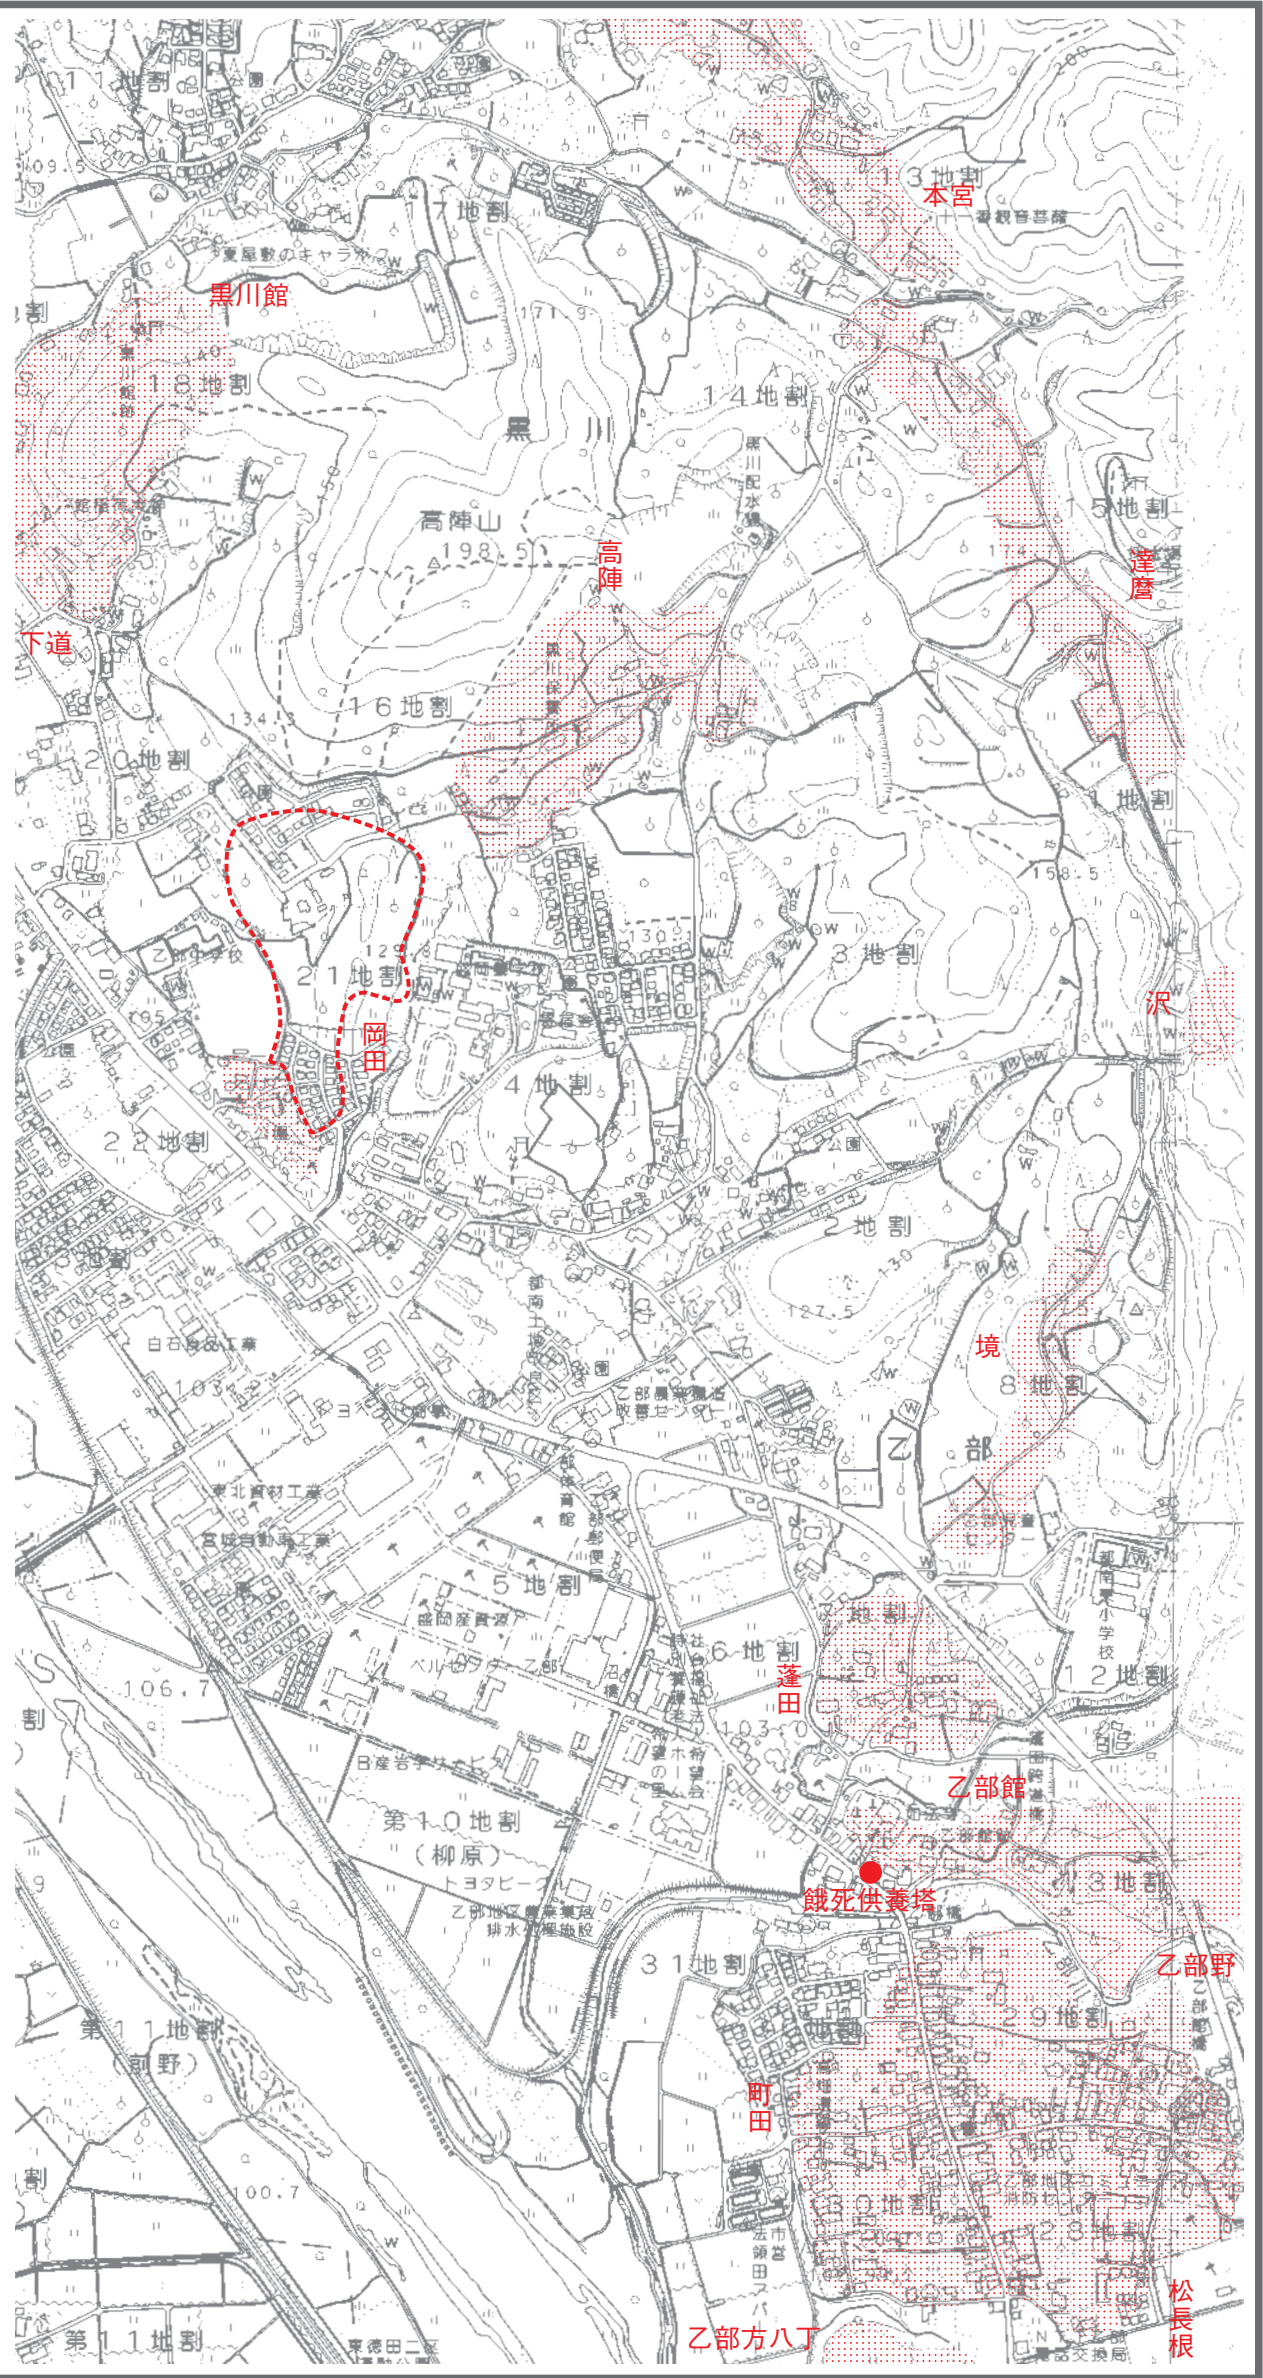

32	33	34
36	37	38
		40

遺跡	時代	所在地
菖蒲田遺跡	古代	西見前19菖蒲田
荒屋遺跡	古代	永井25荒屋
因幡遺跡	古代	羽場14因幡
大島遺跡	古代	羽場9・10大島
小田I遺跡	古代	湯沢18小田
小田II遺跡	古代	湯泡18小田
神田遺跡	古代	永井19神田
神田塚遺跡	近世	永井19神田
境田遺跡	古代	永井14境田
下永井遺跡	古代	永井19神田
下羽場遺跡	古代	羽場11稻荷
下湯沢遺跡	古代	湯沢15新田
新田遺跡	古代	羽場13新田
田中遺跡	古代	下飯岡17田中
永井経塚遺跡	近世	永井21経塚
永井前田遺跡	古代	永井10前田
長沼遺跡	古代	津志田2長沼
新井田I遺跡	古代	羽場7新井田
新井田II遺跡	古代	羽場7新井田
間木遺跡	古代	永井3・9間木
間渡I遺跡	古代	湯沢14間渡
間渡II遺跡	古代	湯沢14間渡
南谷地遺跡	古代	下飯岡16南谷地
狹沢遺跡	古代	湯沢12
湯沢大館遺跡	中世	湯沢13館
森子遺跡	古代	湯沢17森子
一本松II遺跡	古代	湯沢14、矢巾町赤林1

1 : 10,000

33	34	35
37	38	39
	40	41

遺跡	時代	所在地
伊志田遺跡	古代	東見前6伊志田
石名坂遺跡	古代	西見前1見前
上畑遺跡	古代	西見前11上畑
大校前遺跡	古代	東見前7大校前
郷ヶ沢遺跡	縄文	黒川4郷ヶ沢
坂の下遺跡	古代	津志田15坂の下
沢目遺跡	縄文・弥生・古	手代森13沢目
三本柳田遺跡	古代・中世	西見前17三本柳田
三本柳幅遺跡	古代	三本柳9幅
下通遺跡	縄文	手代森21・22
下永林遺跡	縄文・古代	津志田14下永林
下谷地遺跡	古代	西見前4・5
下谷地前遺跡	縄文・古代	西見前6
新山遺跡	縄文・弥生・古	手代森9新山
新道II遺跡	縄文	手代森6新道
高寺I遺跡	縄文	手代森10高寺
高寺II遺跡	縄文	手代森10高寺
高見遺跡	縄文	手代森17上山
高櫓A遺跡	古代	永井24高櫓
高櫓B遺跡	古代	三本柳11高櫓
手代森遺跡	縄文	手代森22大沢川
手代森妻の神遺跡	縄文	手代森11妻の神
手代森館遺跡	中世	手代森15・16
都南学園遺跡	縄文	手代森6・9
百目木遺跡	古代	三本柳5百目木
中島遺跡	古代	三本柳8中島
古館遺跡	中世	東見前9古館
掘越II遺跡	縄文	手代森5・10
峰崎遺跡	縄文・弥生・古	黒川8返鼻
見前遺跡	古代	東見前1見前
見前久保屋敷遺跡	古代	西見前13久保屋敷
見前館遺跡	古代	西見前8館
見前中島遺跡	古代	西見前14中島
柳沢遺跡	縄文	手代森12・15
和野遺跡	古代	西見前15和野

1 : 10,000

37	38	39
	40	41
	42	43

遺跡	時代	所在地
岡田遺跡	縄文	黒川21塚根
乙部館遺跡	縄文・古代・中世	乙部13・14
乙部野遺跡	縄文・古代	乙部29乙部野
乙部方八丁遺跡	縄文・弥生・古代	乙部27・32
黒川館遺跡	中世	黒川18沢田
郷ヶ沢遺跡	縄文	黒川4郷ヶ沢
境遺跡	縄文	乙部8
沢遺跡	縄文	乙部1大沢田平
下道遺跡	縄文・中世・古代	黒川18沢田
高陣遺跡	縄文	黒川15・16・21
達磨遺跡	縄文	黒川14・15、乙部1
町田遺跡	縄文・古代	乙部30町田
松長根遺跡	古代	乙部28
本宮遺跡	縄文	黒川13本宮
蓬田遺跡	中世	乙部7・12
餓死供養塔	近世	乙部13