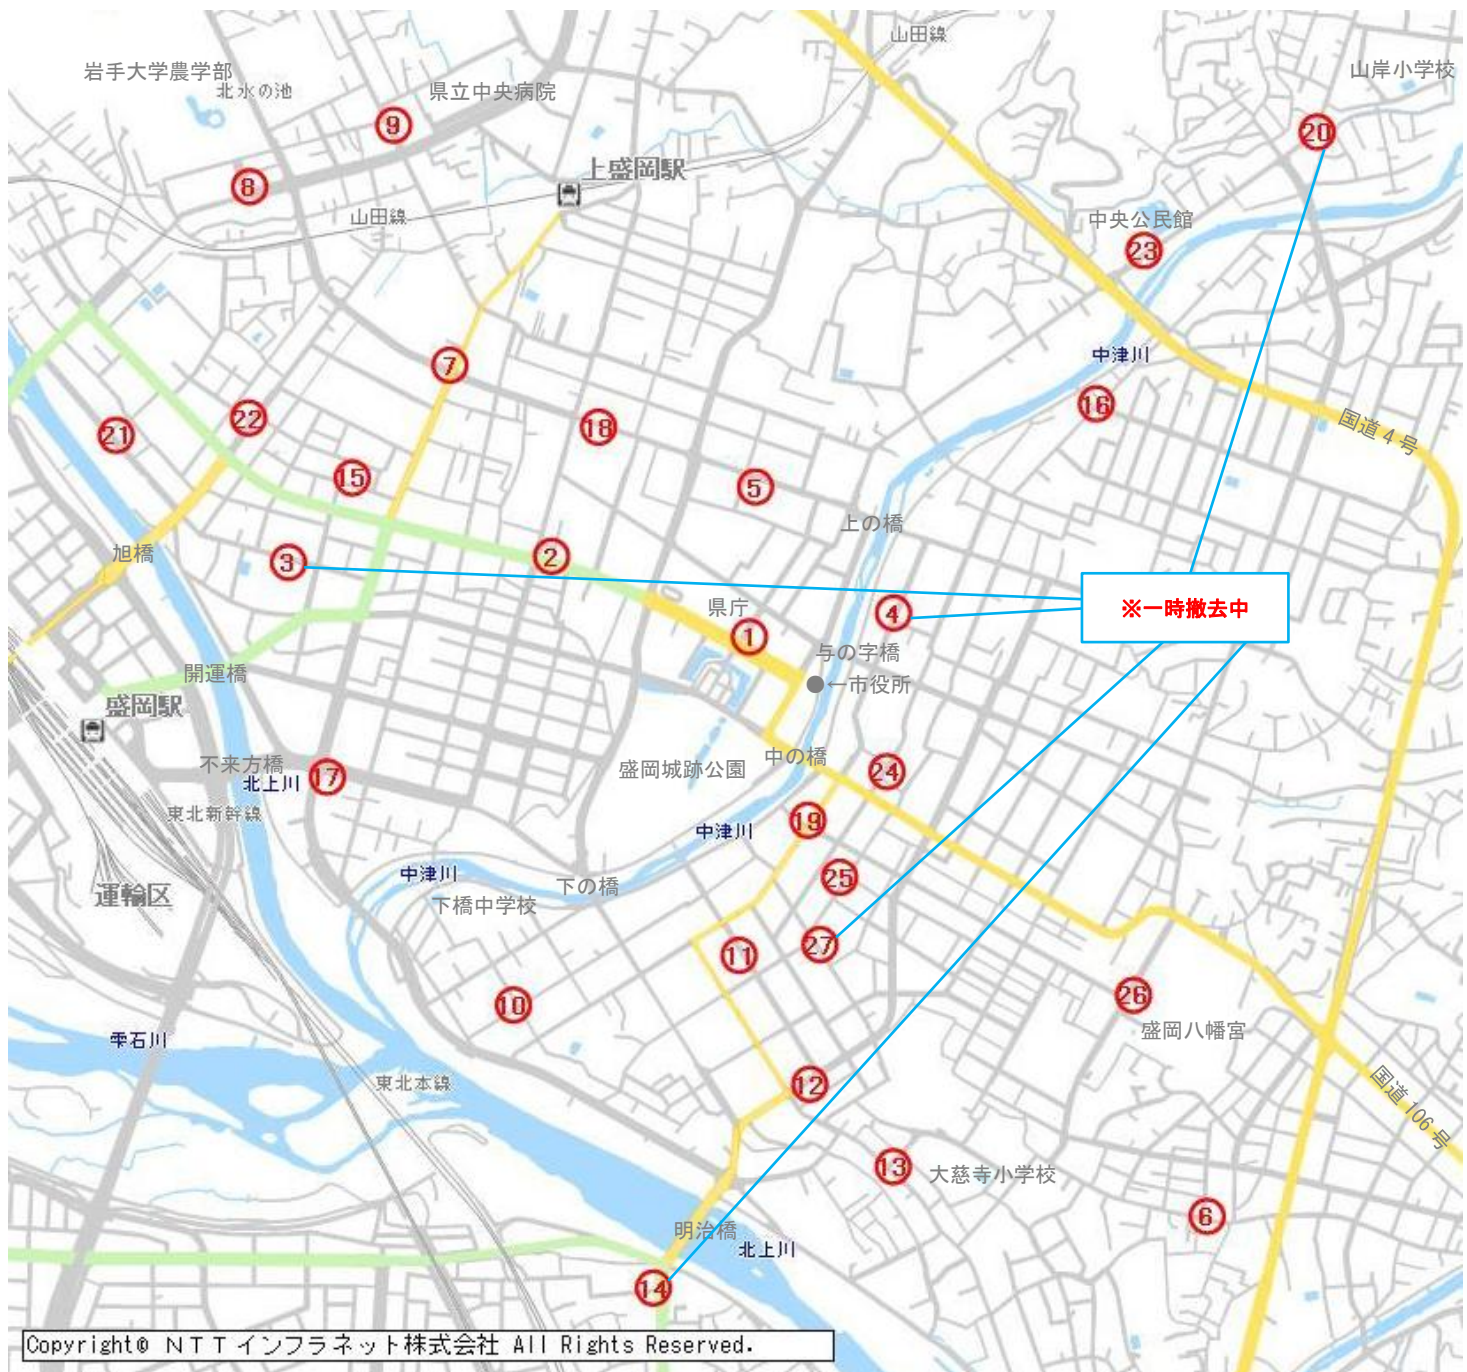

# 町名由来板設置場所マップ

番号	旧町名	番号	旧町名	番号	旧町名
1	内丸	11	馬町	21	材木町・茅町
2	日影門外小路	12	穀町・新穀町	22	長町
3	仁王小路	13	鉦屋町	23	下小路
4	紺屋町・鍛冶町・紙町	14	仙北町・青物町	24	葺手町
5	本町かいわい	15	平山小路・帷子小路・新山小路	25	肴町・生姜町
6	上小路	16	加賀野	26	八幡町・片原
7	三戸町	17	大沢川原小路	27	餌差小路・十三日町
8	上田三小路	18	八日町・四ツ家町		
9	上田組町	19	呉服町・六日町		
10	馬場小路かいわい	20	山岸町・御弓町		

## 町名由来板設置場所一覧

番号	旧町名	町名由来板設置場所
1	内丸	内丸 11 番地内（県公会堂前）
2	日影門外小路	中央通一丁目 6 番地内（日影門緑地内）
3	仁王小路	大通三丁目 8 番地内（桜城小学校正門横） ※一時撤去中
4	紺屋町・鍛冶町・紙町	紺屋町 4 番 20 号（旧菊の司酒蔵前） ※一時撤去中
5	本町かいわい	本町通一丁目 9 番 26 号（盛岡信用金庫本町支店駐車場内）
6	上小路	茶畑二丁目 8 番 25 号
7	三戸町	本町通三丁目 15 番地内（三井のリパーク盛岡本町通 3 丁目駐車場前）
8	上田三小路	上田一丁目 19 番地内（西島産婦人科医院こどもクリニック横の緑地）
9	上田組町	上田一丁目 4 番地内（県立中央病院バス停後方）
10	馬場小路かいわい	馬場町 6 番地内（駐車場内）
11	馬町	清水町 1 番 8 号（馬町会館前）
12	穀町・新穀町	南大通二丁目 7 番地内（東北銀行南大通支店前）
13	鉈屋町	鉈屋町 5 番 28 号
14	仙北町・青物町	仙北一丁目 13 番地内（徳清，明治橋側の地） ※一時撤去中
15	平山小路・帷子小路・新山小路	中央通三丁目 6 番地内（中央児童公園内）
16	加賀野	加賀野一丁目 3 番地内（川留稻荷神社境内）
17	大沢川原小路	大沢川原三丁目 5 番地内（旧宣教師館前）
18	八日町・四ツ家町	本町通二丁目 11 番地内（駐車場内）
19	呉服町・六日町	中ノ橋通一丁目 1 番地内（啄木・賢治青春館前）
20	山岸町・御弓町	山岸一丁目 5 番 2 号 ※一時撤去中
21	材木町・茅町	材木町 6 番地内（盛岡信用金庫材木町支店前）
22	長町	長田町 10 番地内（長田町地区コミュニティ消防センター前）
23	下小路	愛宕町 14 番地内（中央公民館前）
24	葺手町	中ノ橋通一丁目 8 番地内（浅沼醤油店前）
25	肴町・生姜町	肴町 5 番 1 号（みかわやみゆき館横）
26	八幡町・片原	八幡町 13 番地内（盛岡八幡宮境内前）
27	餌差小路・十三日町	肴町 12 番地内（肴町商店街駐車場南側入口付近） ※一時撤去中