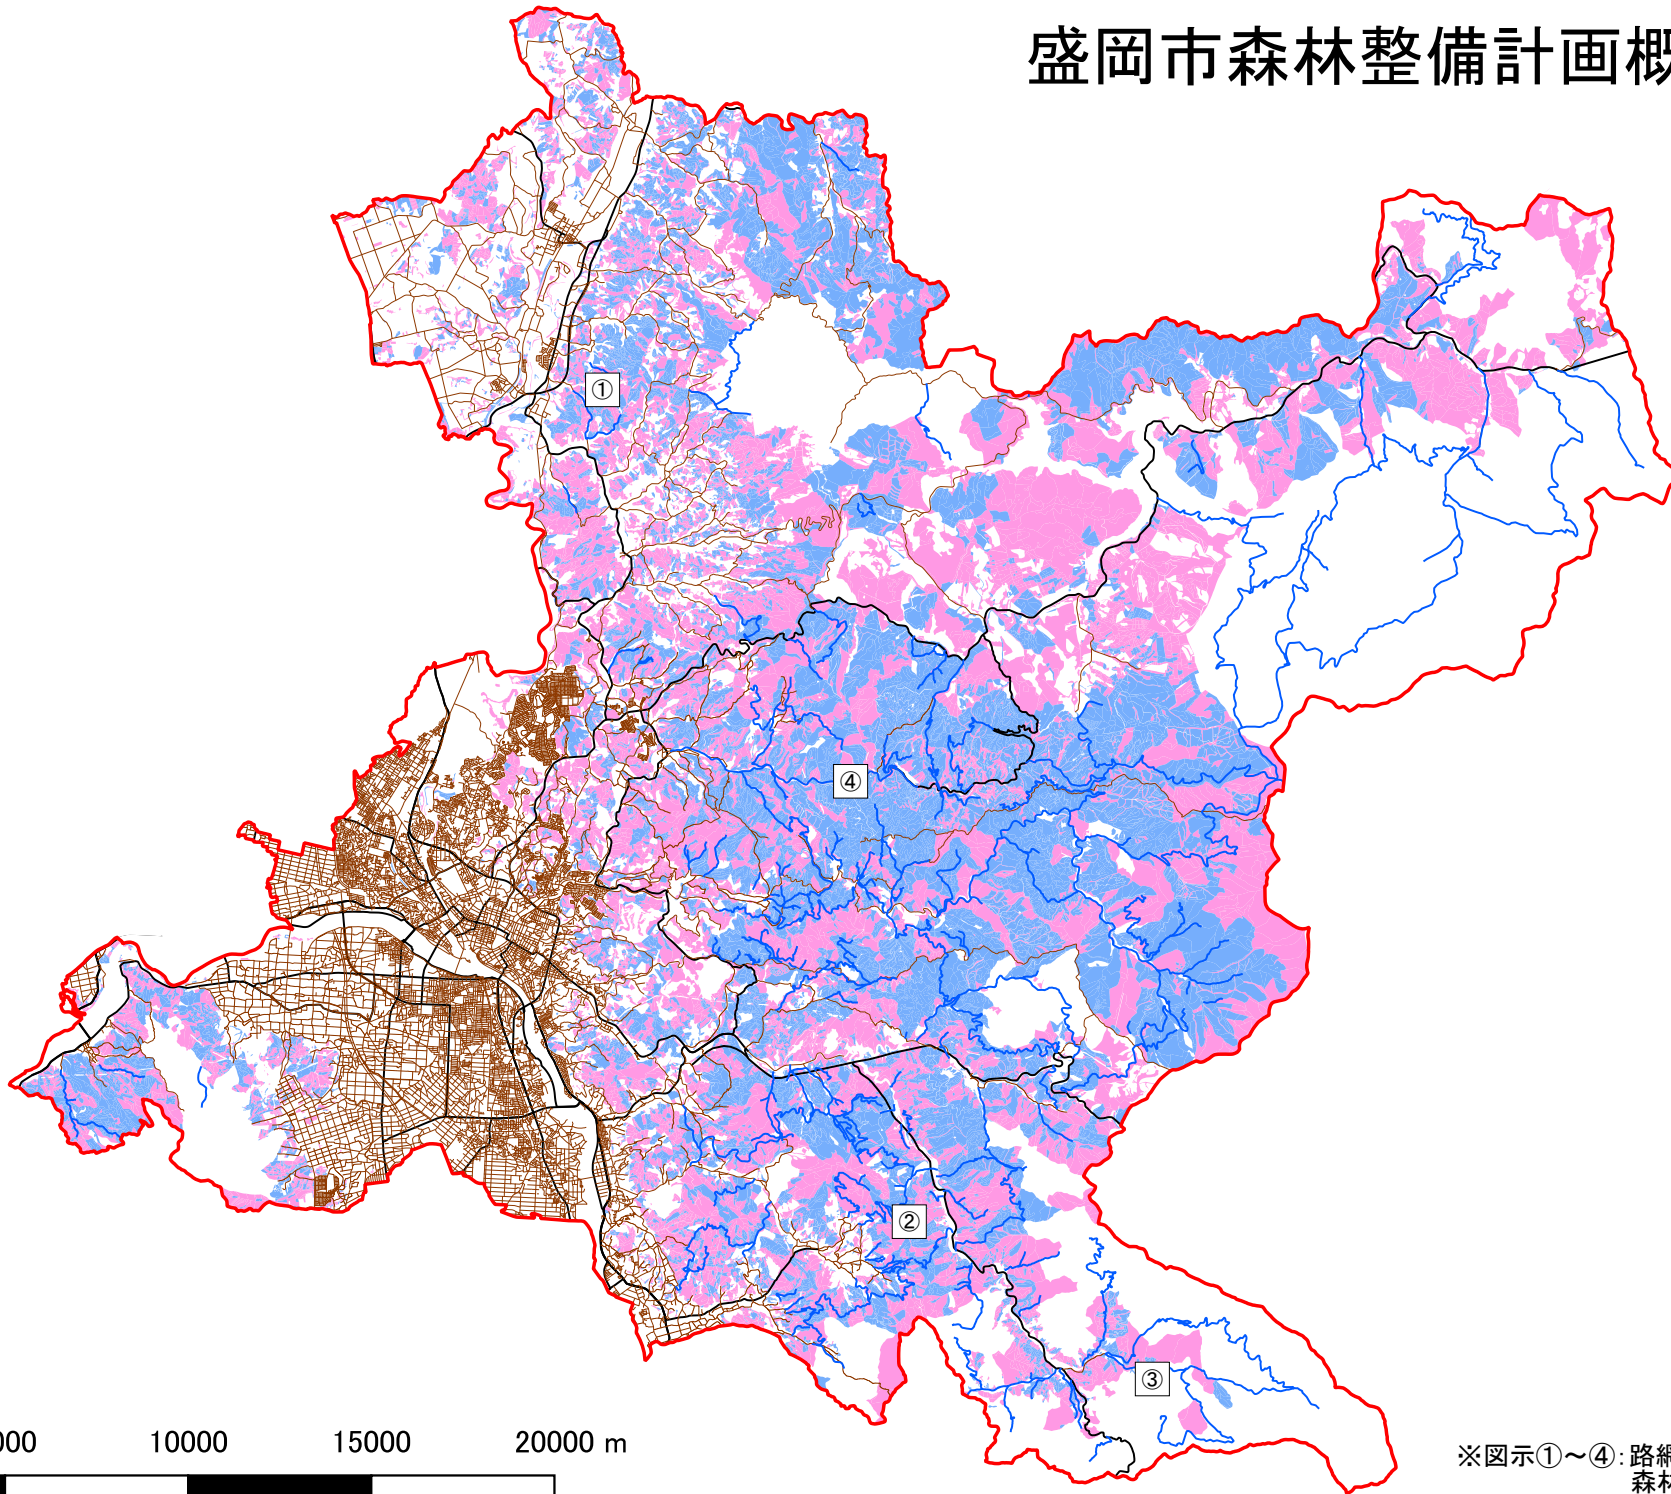

盛岡市森林整備計画概要図

凡例

- 人工林
- 天然林
- 林道作業道
- 国県道

0 5000 10000 15000 20000 m

※図示①～④：路網の整備と併せて効率的な森林施業を推進する区域