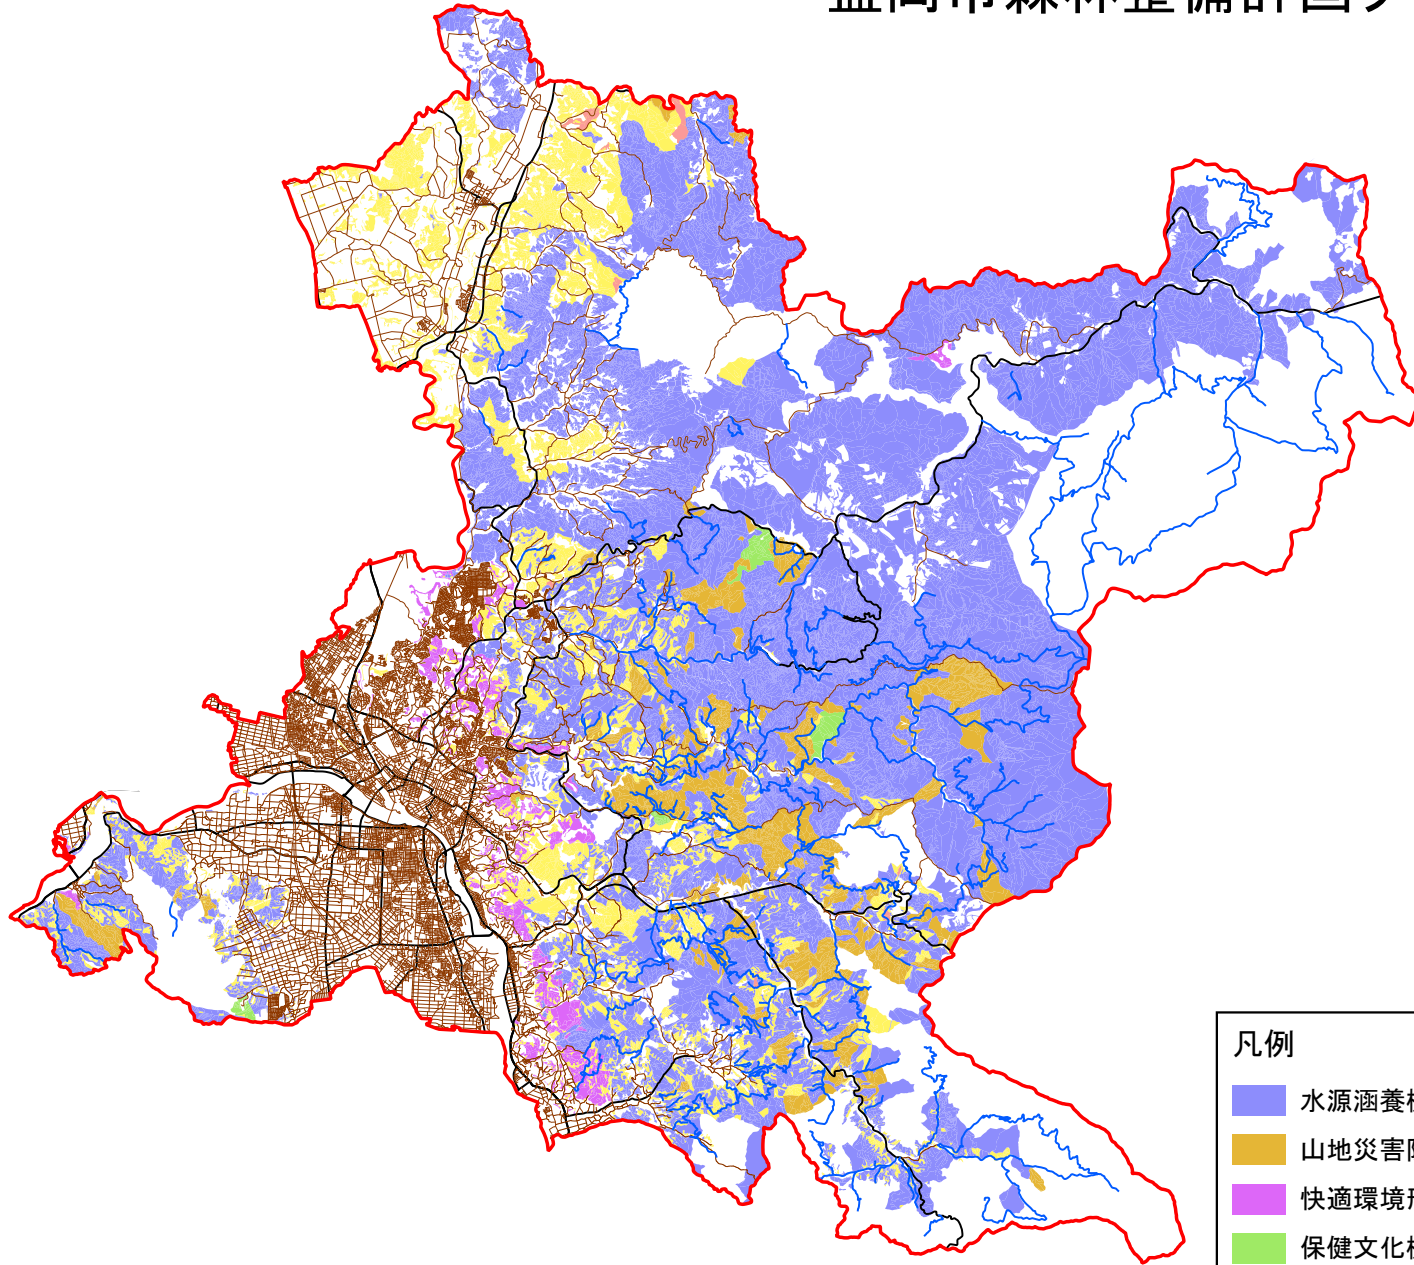

盛岡市森林整備計画ゾーニング概要図

凡例

-  水源涵養機能維持増進森林
-  山地災害防止／土壌保全機能維持増進森林
-  快適環境形成機能維持増進森林
-  保健文化機能維持増進森林
-  特に効率的な施業が可能な森林
-  木材等生産機能維持増進森林

0 5000 10000 15000 20000 m