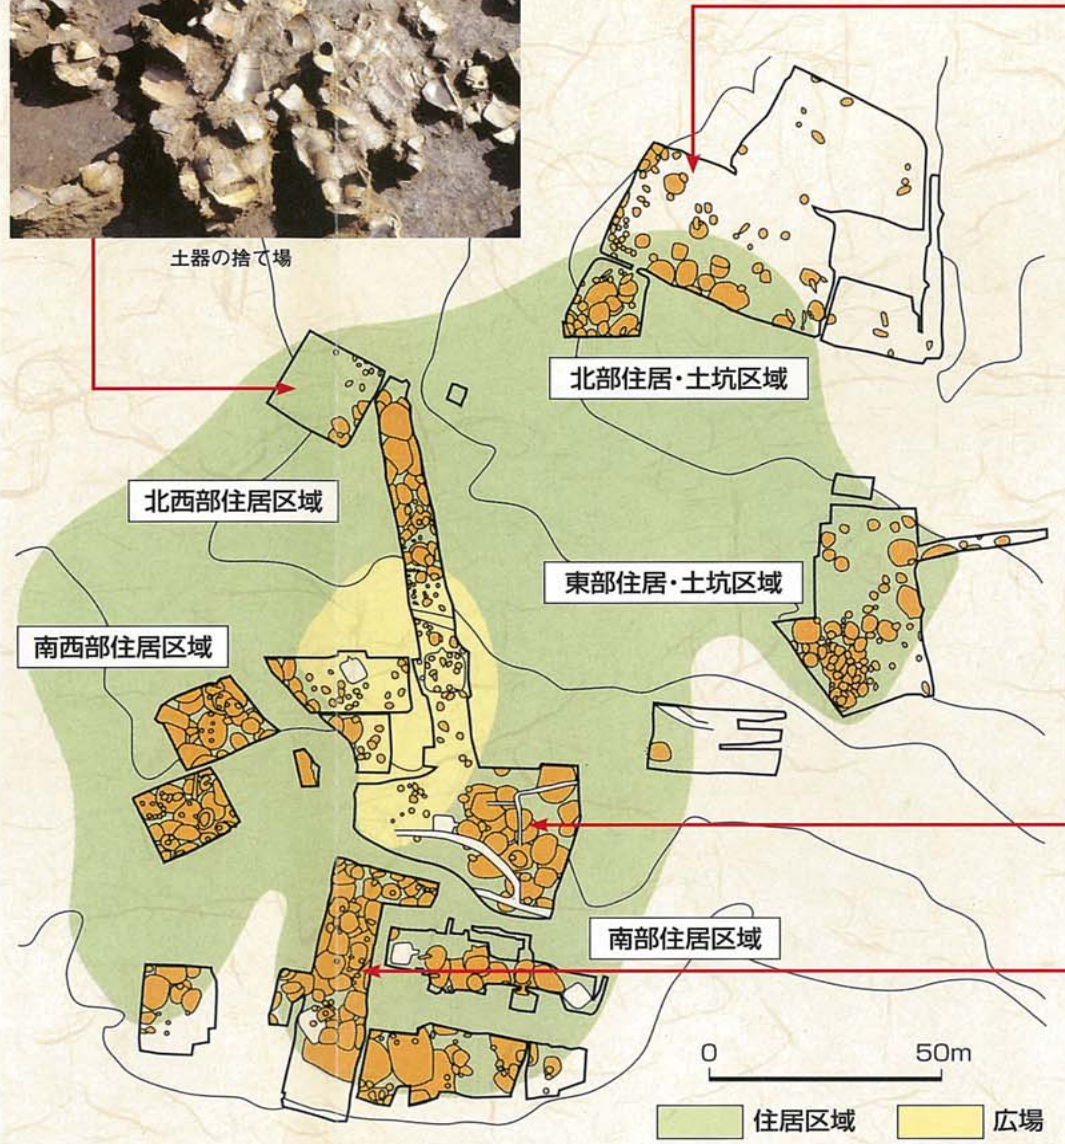

第4図 関連文化財群1 大館町遺跡と縄文文化—旺盛なる縄文の息吹—

土器の捨て場

食料を貯蔵する穴 (貯蔵穴)

複雑に重なり合った縦穴住居跡

掘立柱建物跡 (白線で囲まれた丸が柱の穴)

第5図 大館町遺跡