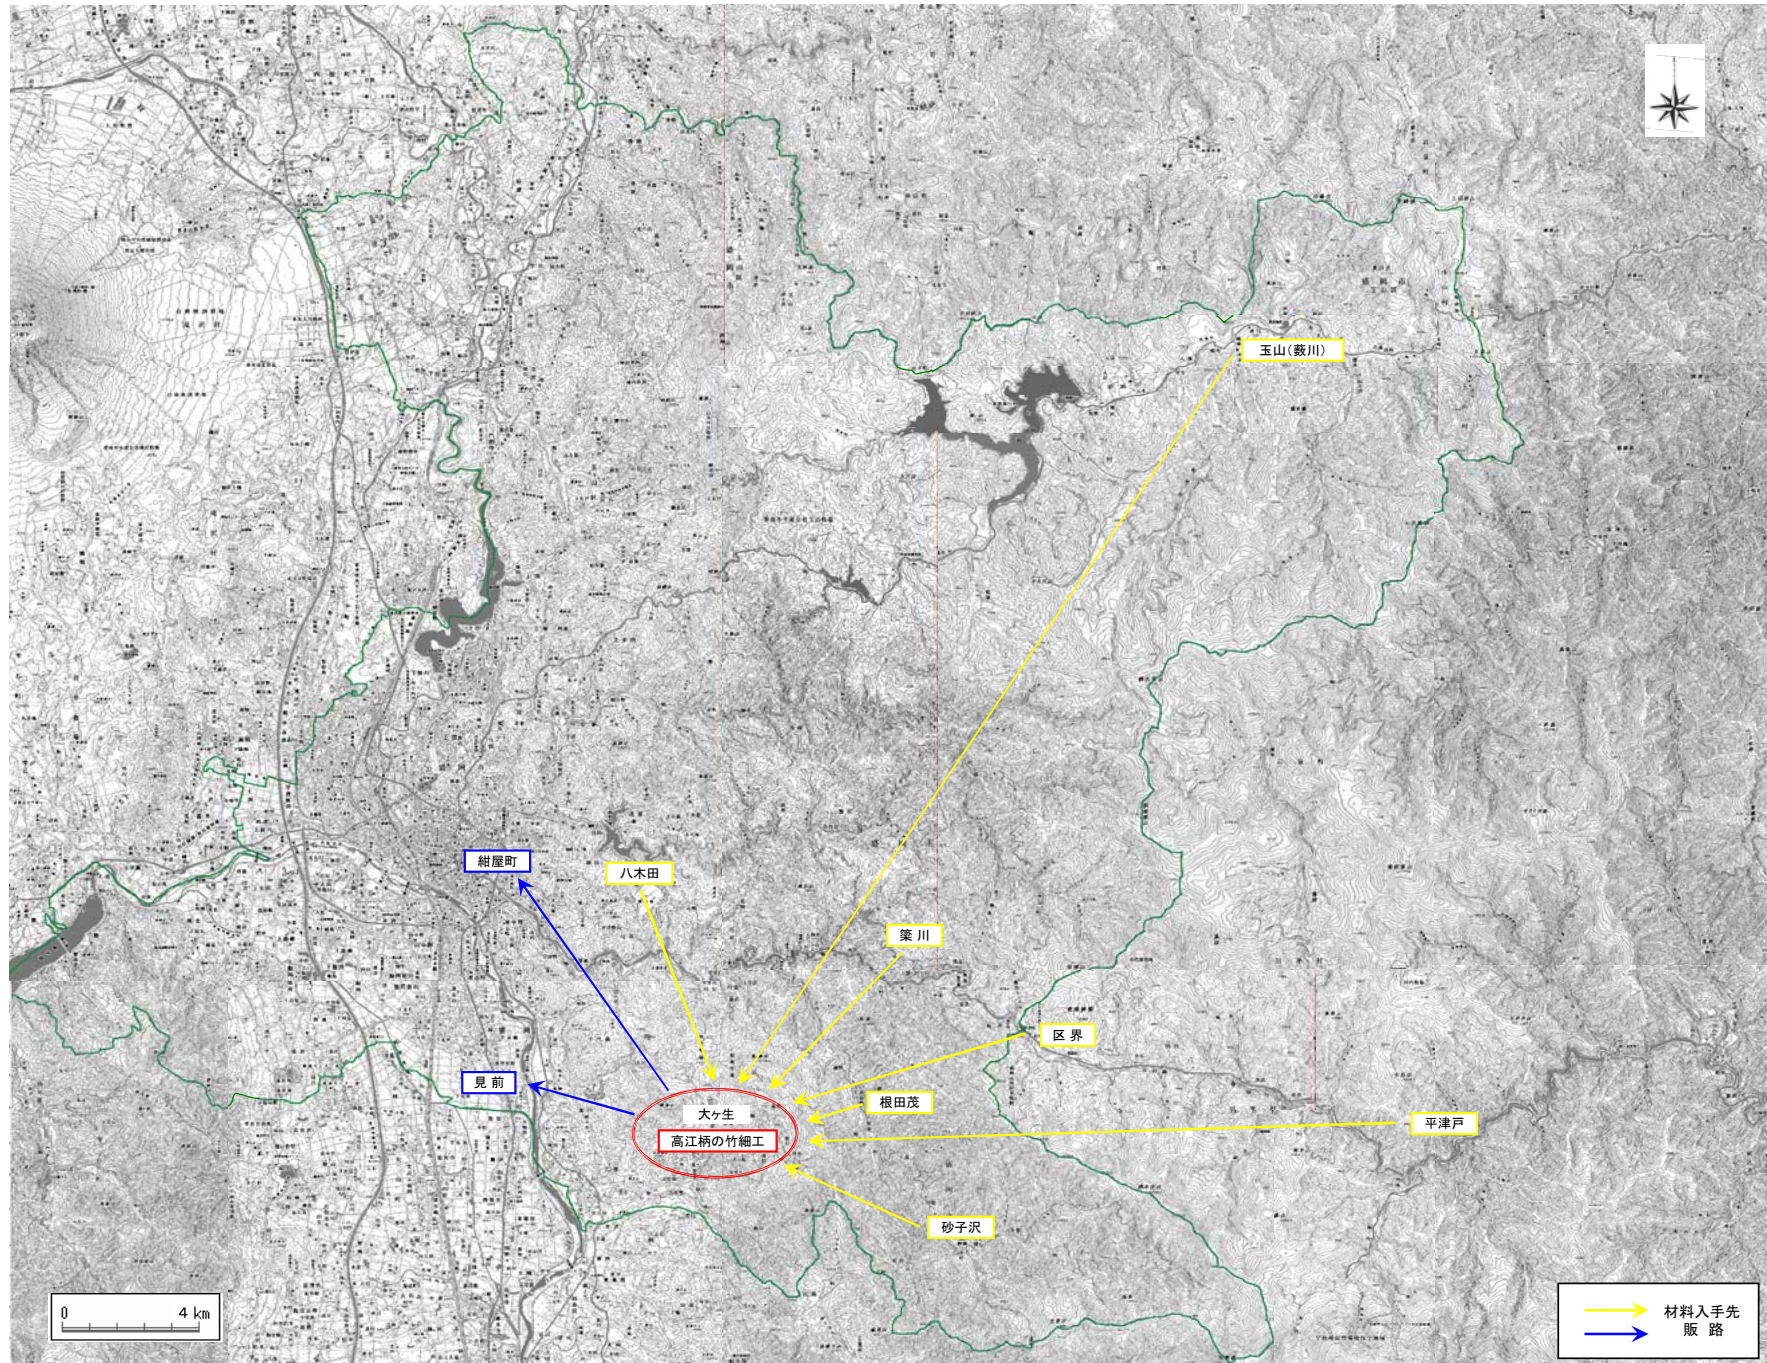

第30図 関連文化財群10 山里の景観と信仰、生活—大ヶ生地域—

第31図 馬の古道と剣舞

第32図 高江柄の竹細工(材料の入手先と販路)