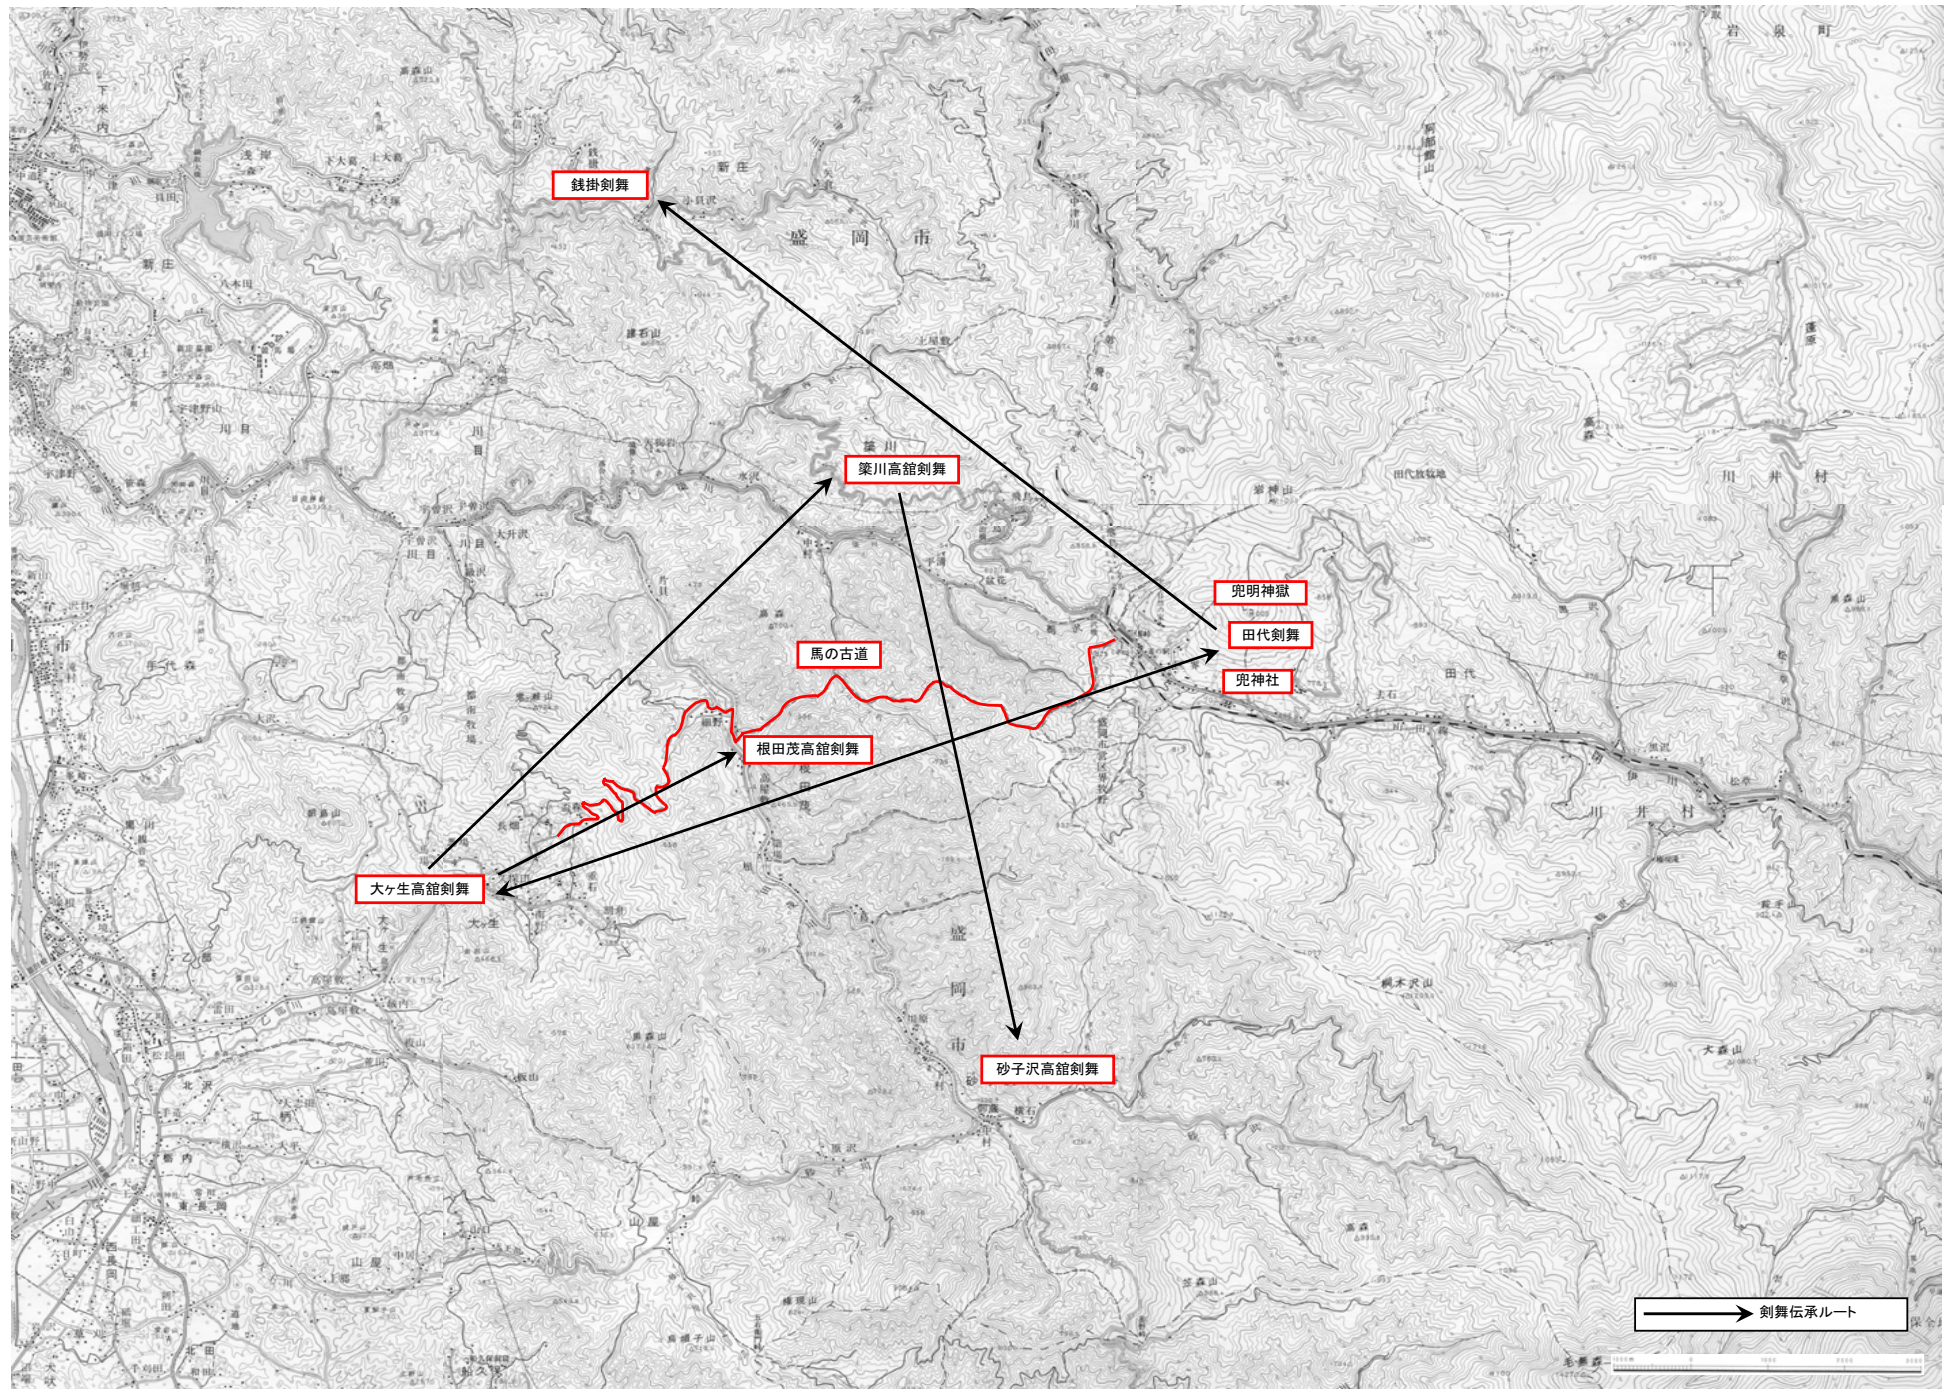

第30図 関連文化財群10 山里の景観と信仰、生活—大ヶ生地域—

第31図 馬の古道と剣舞

第32図 高江柄の竹細工(材料の入手先と販路)