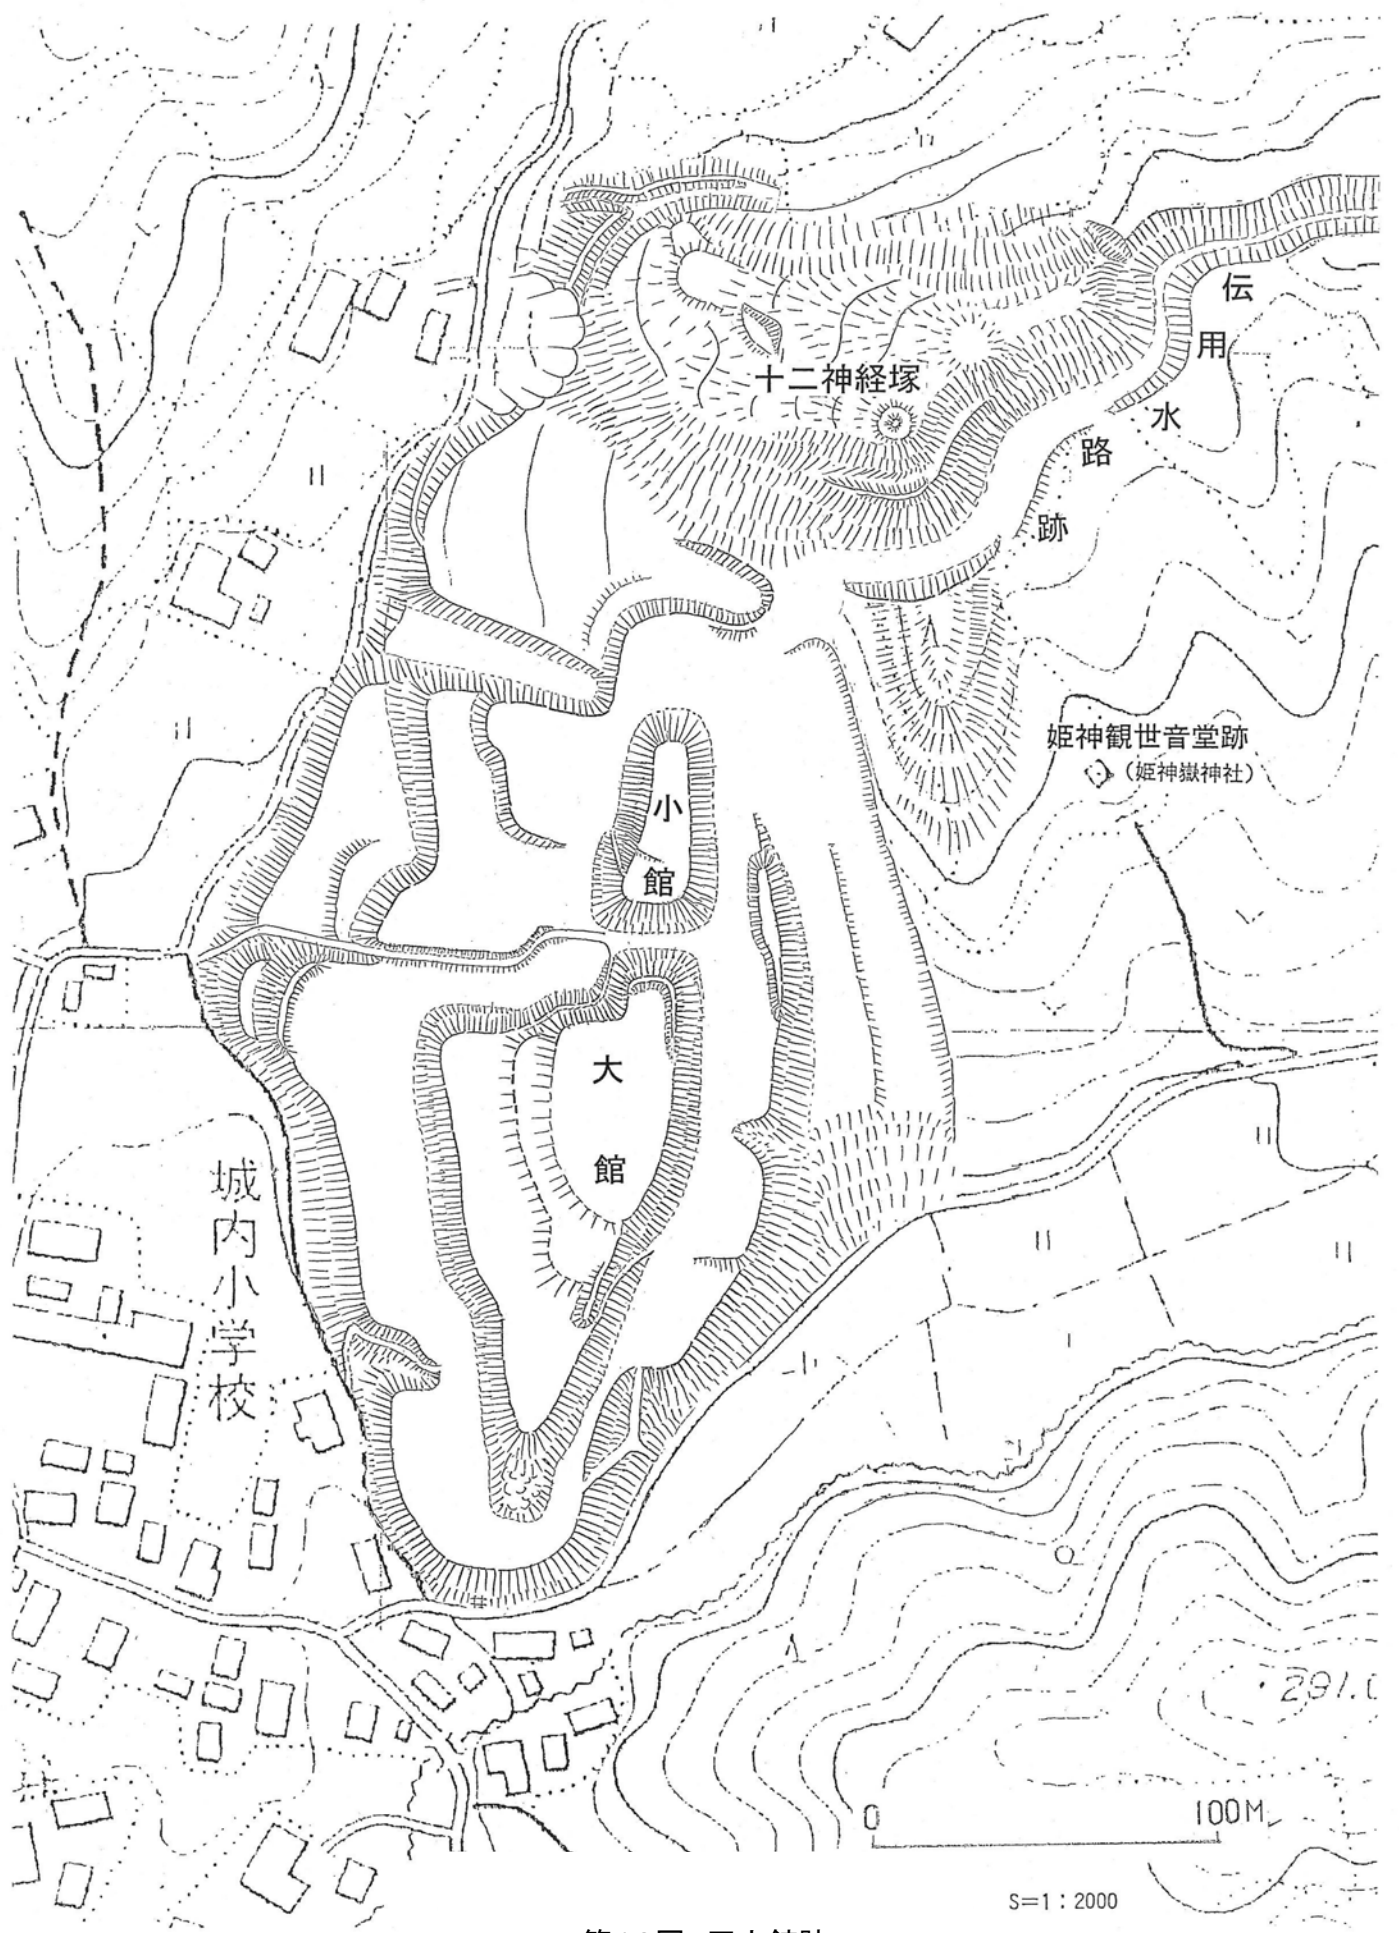

第9図 関連文化財群4 中世の城館と領主—乱世を駆け抜けた武将たち—

第10図 玉山館跡

※本図は現代の地形図に、当時の城のプランを投影したものです。

第11図 安倍館遺跡(栗谷川城跡)

第12図 大萱生館跡