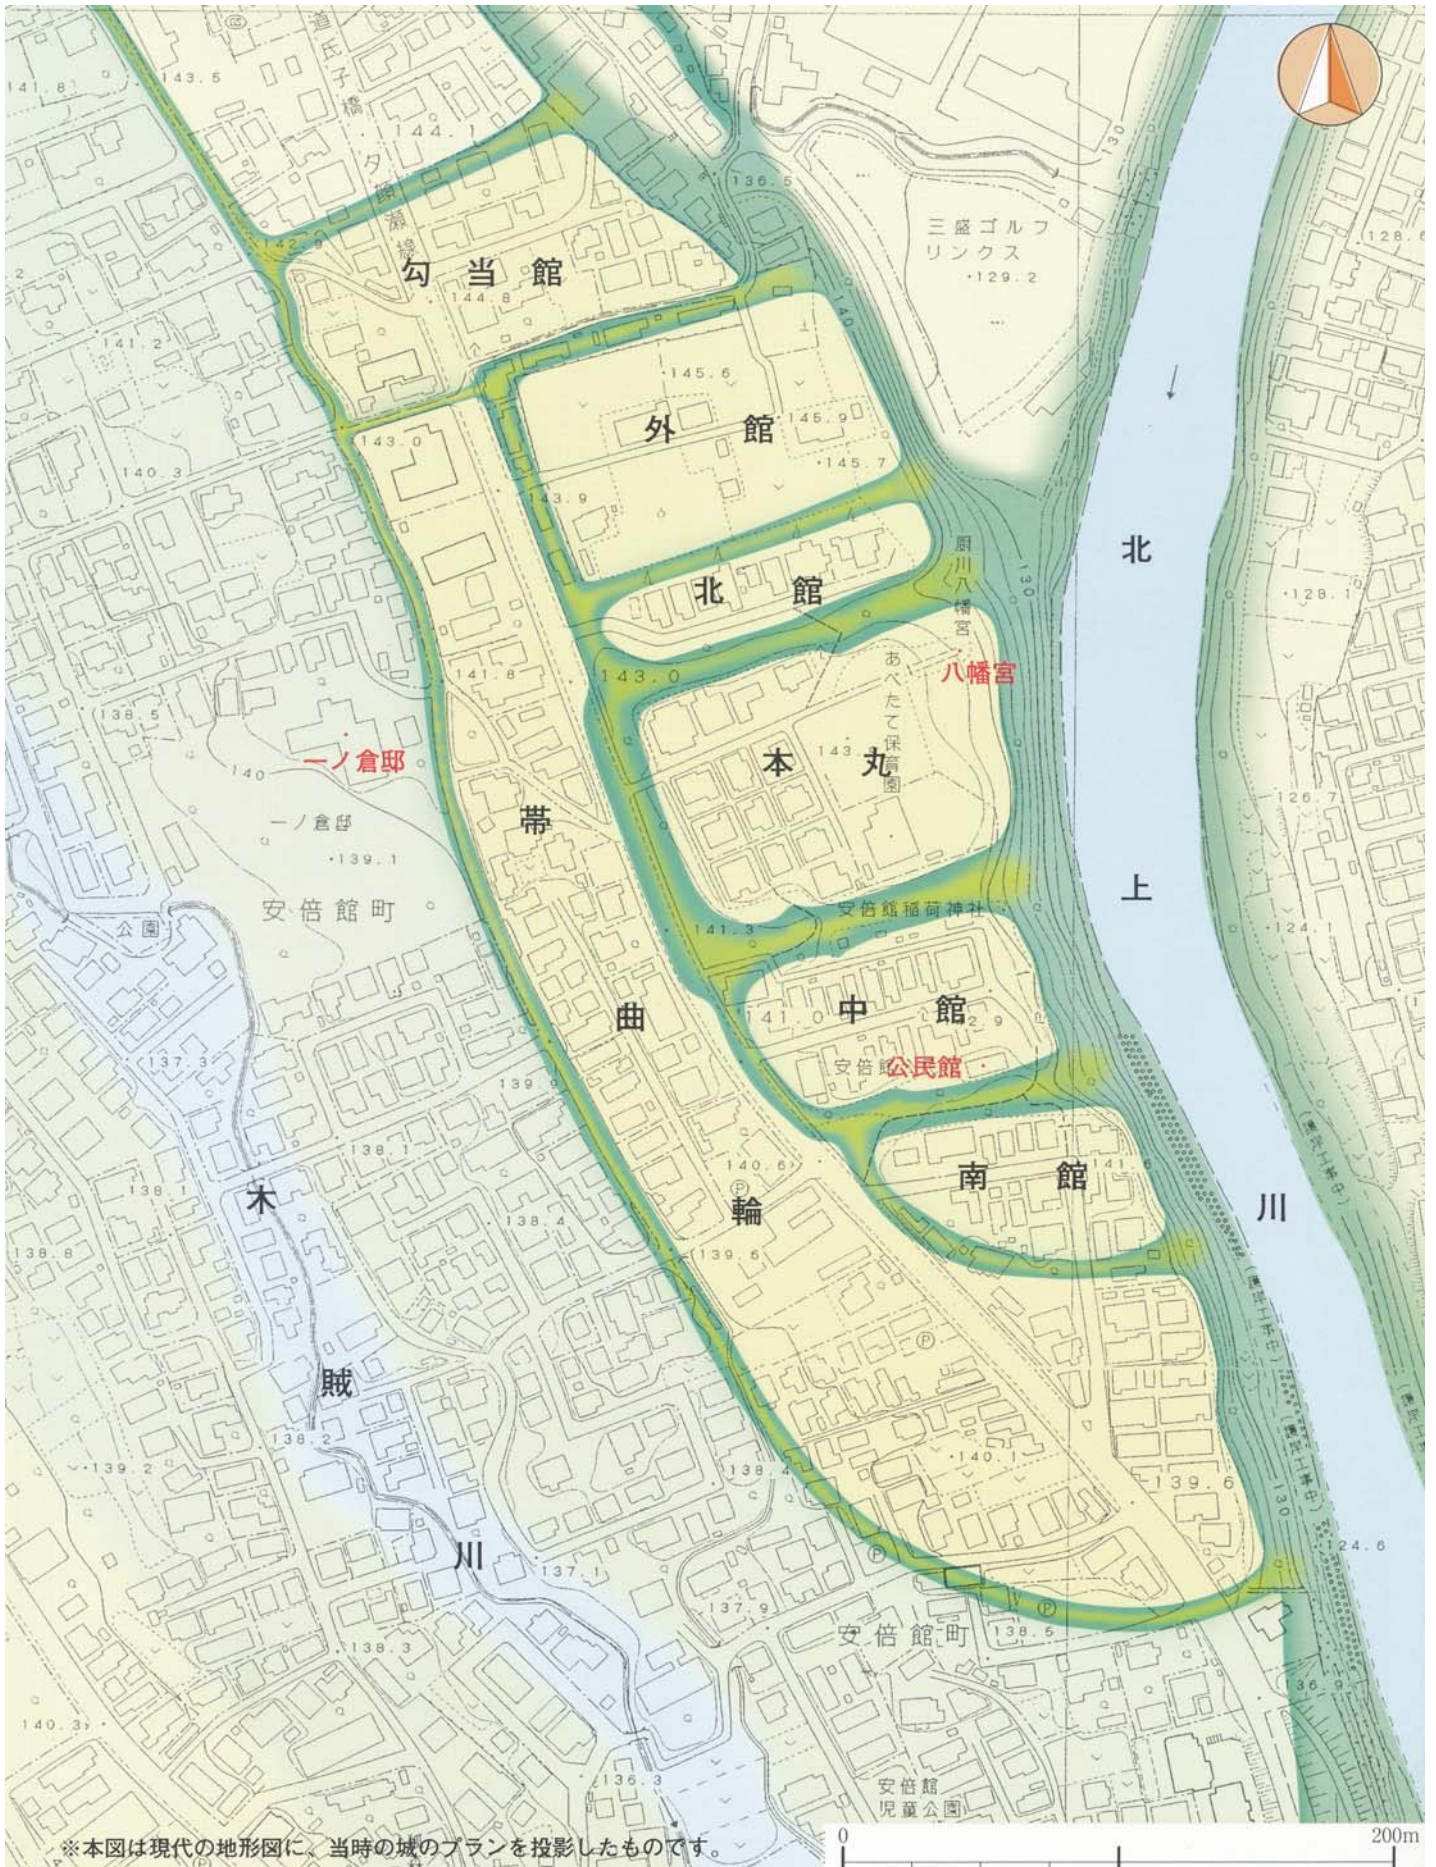

第9図 関連文化財群4 中世の城館と領主—乱世を駆け抜けた武将たち—

第10図 玉山館跡

※本図は現代の地形図に、当時の城のプランを投影したものです。

第11図 安倍館遺跡(栗谷川城跡)

第12図 大萱生館跡