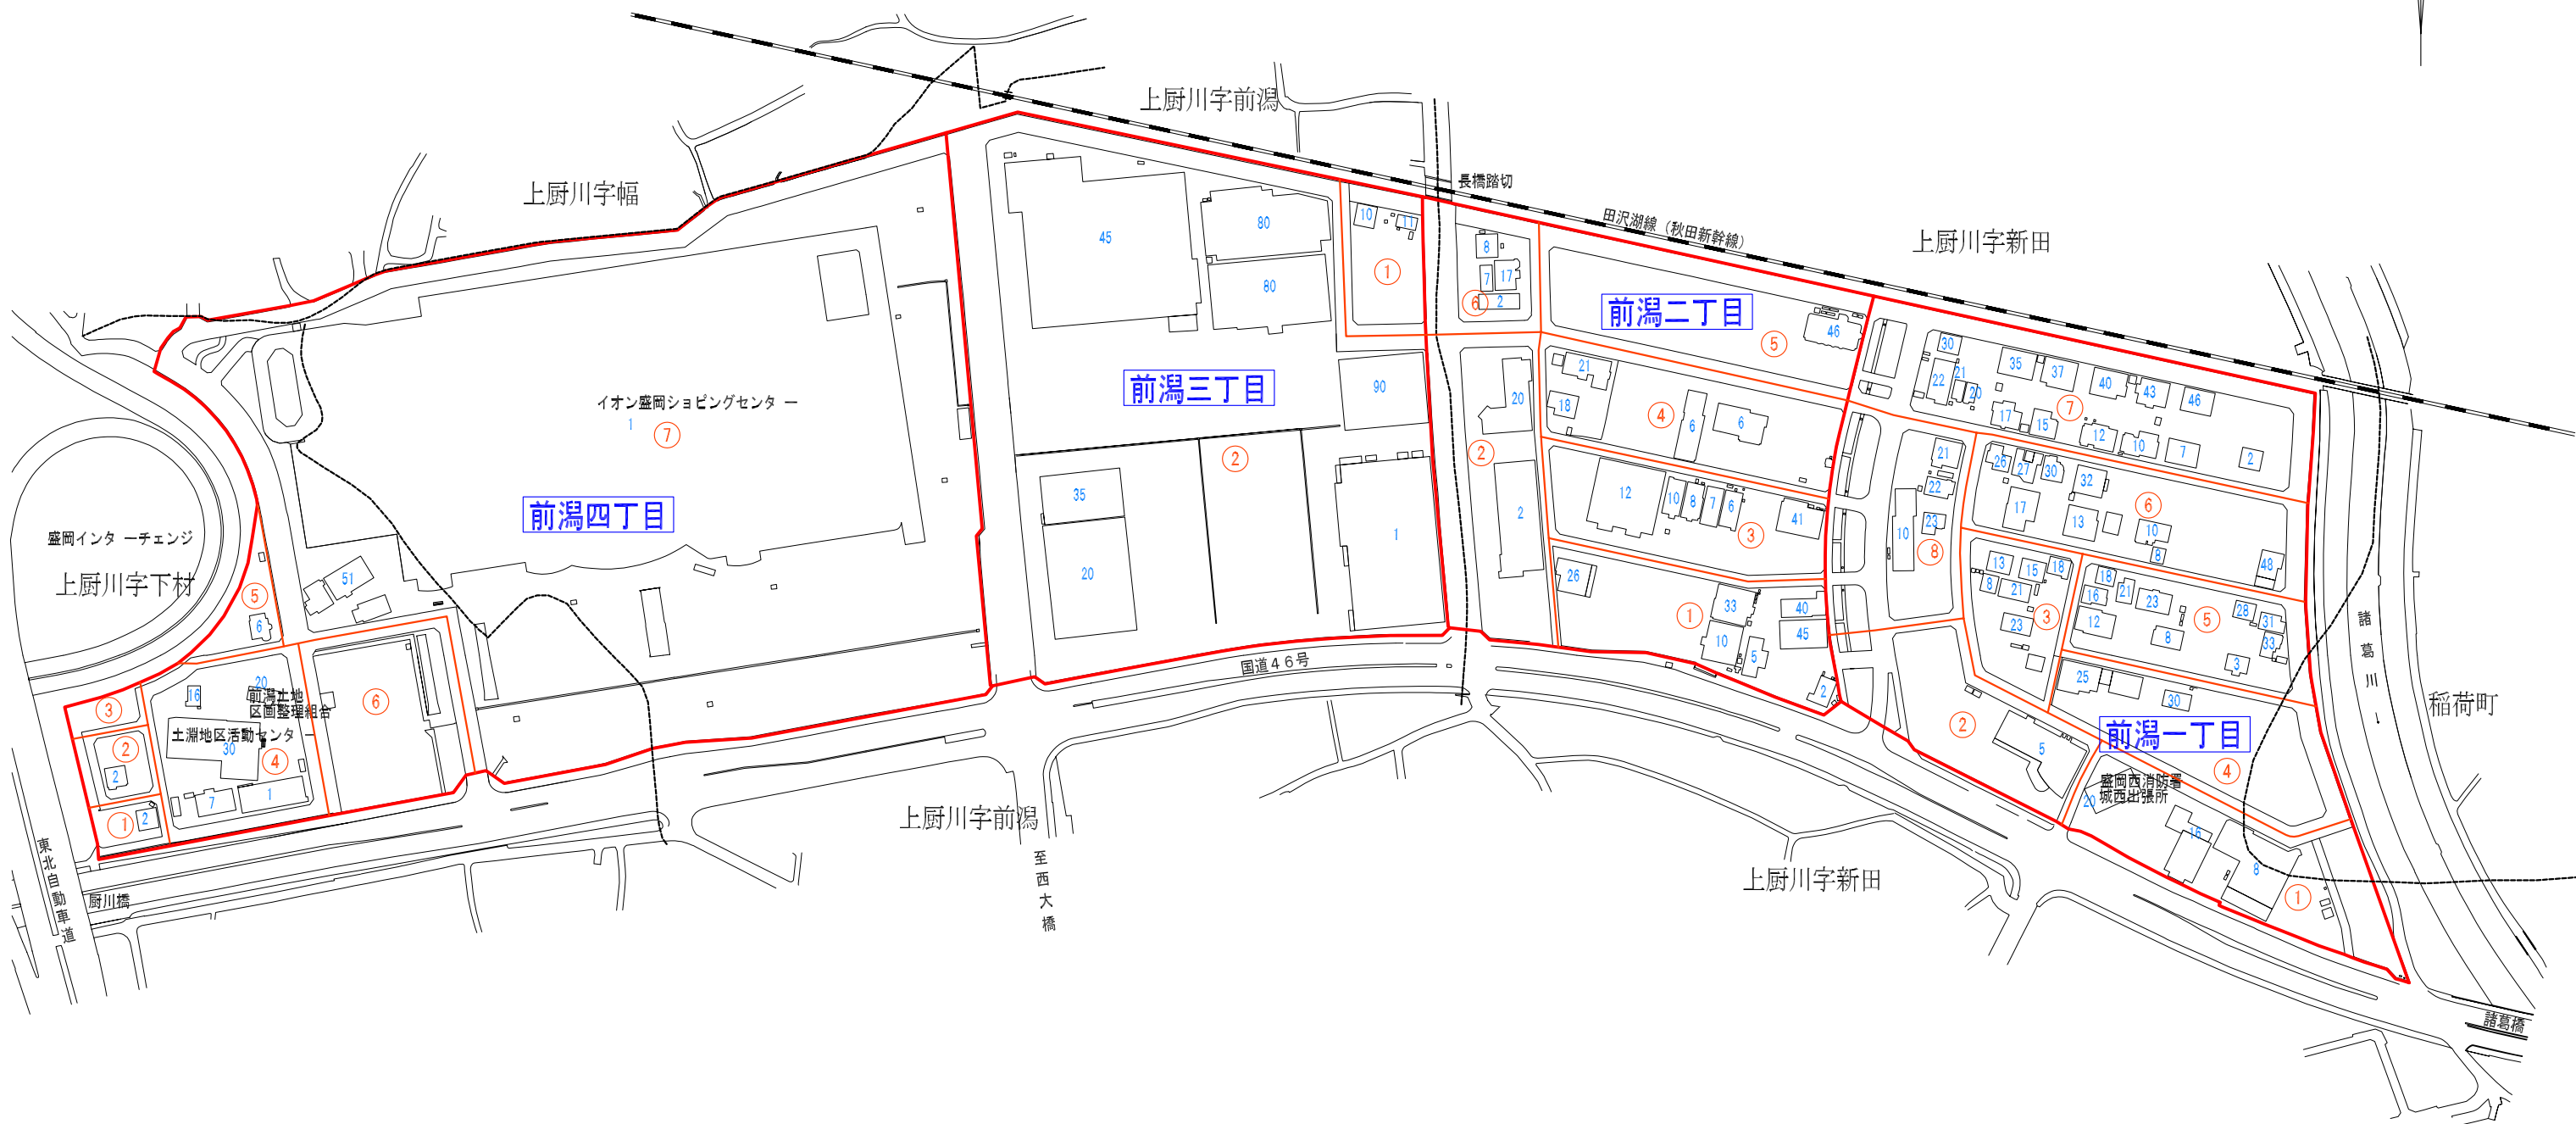

平成17年度 盛岡市住居表示整備新旧町字界変更図 ③

(平成18年2月27日施行)

凡 例	
前湯一丁目 新 町 名
— (red line) — 新 町 字 界
- - - - - 旧 町 字 界
— (orange line) — 街 区 界
① 街 区 符 号
上厨川字前湯 旧 町 字 名

S=1:3,000