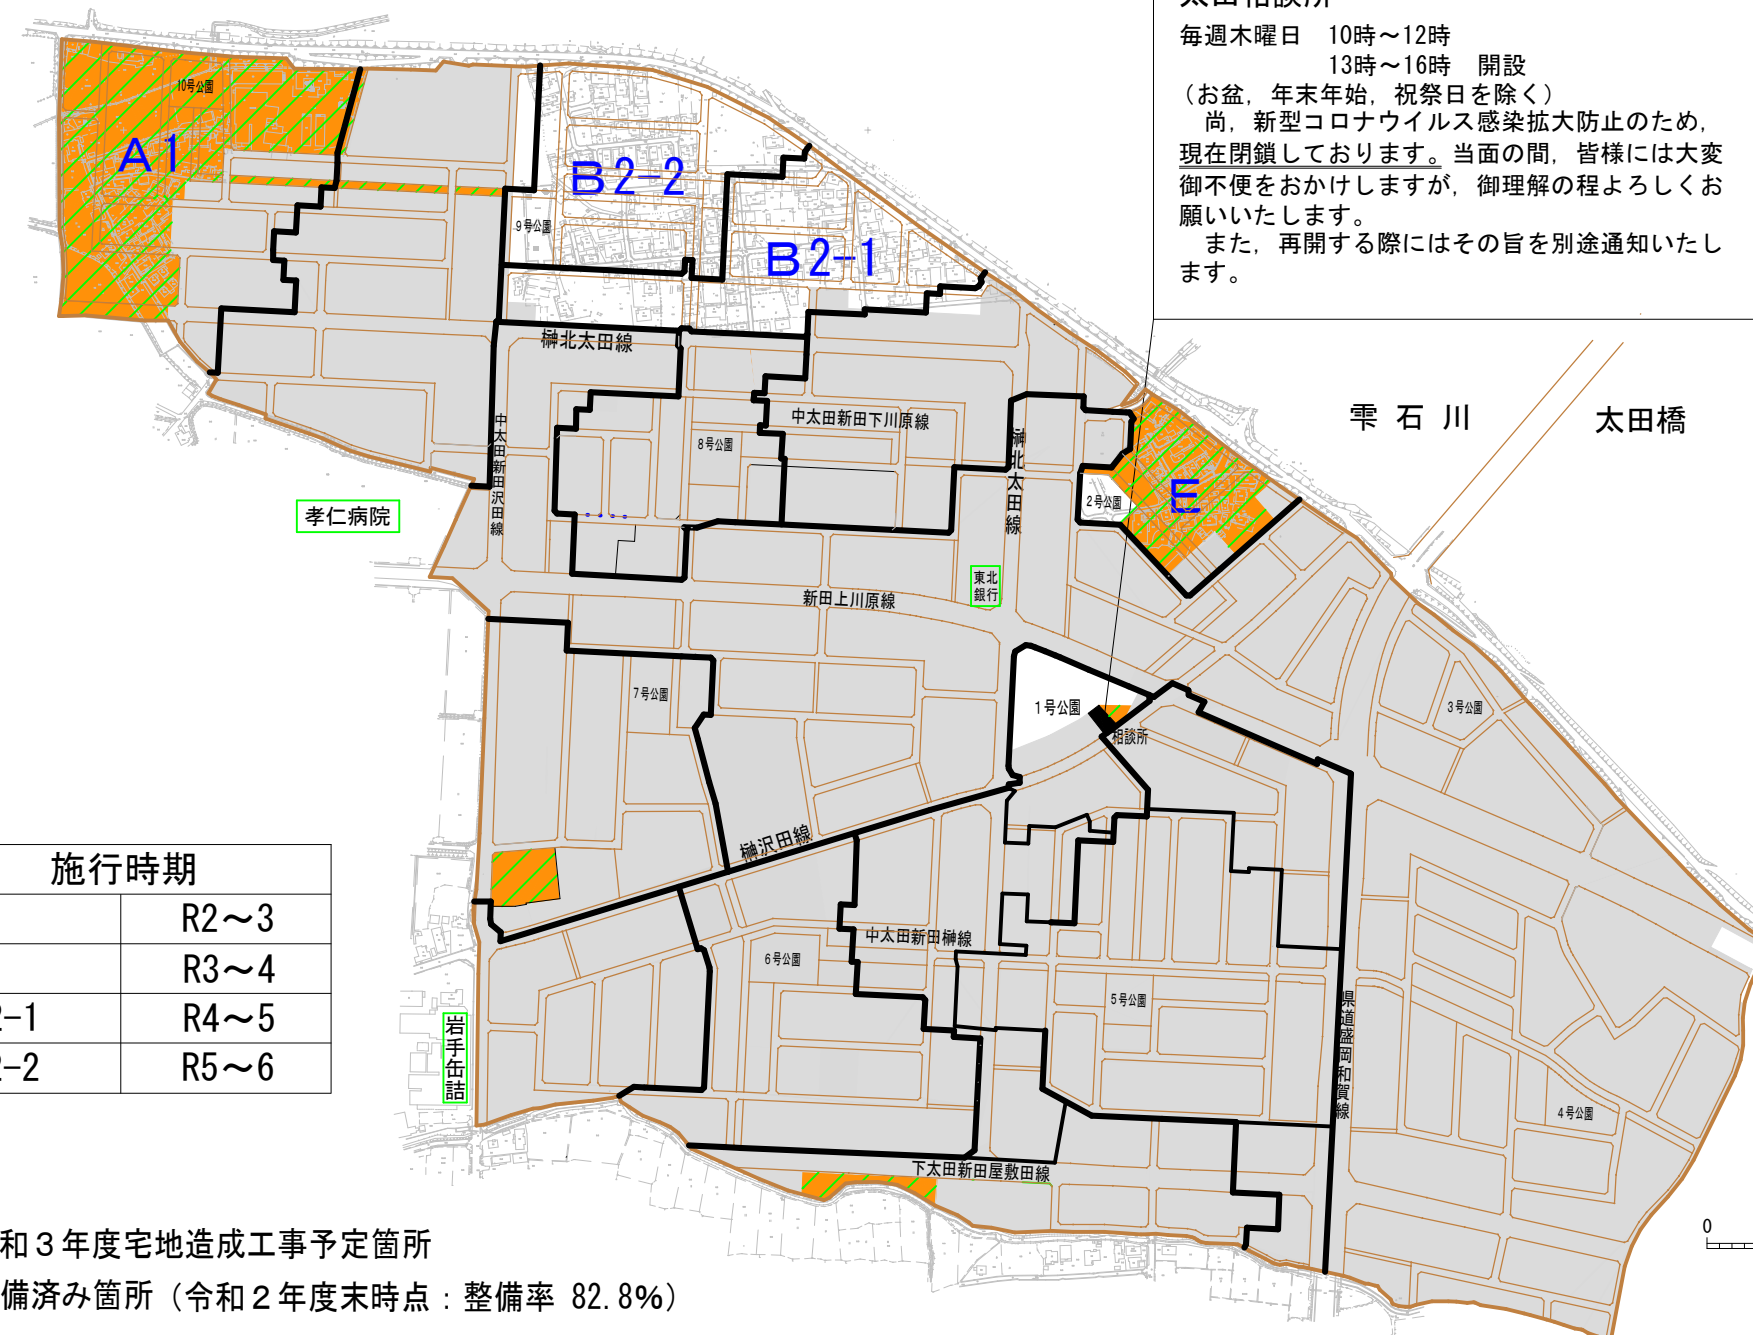

◆太田地区 施行区分・施行時期設定図

太田相談所
 毎週木曜日 10時～12時
 13時～16時 開設
 (お盆、年末年始、祝祭日を除く)
 尚、新型コロナウイルス感染拡大防止のため、
 現在閉鎖しております。当面の間、皆様には大変
 御不便をおかけしますが、御理解の程よろしくお
 願いたします。
 また、再開する際にはその旨を別途通知いたし
 ます。

栗石川 太田橋

施行時期	
A1	R2～3
E	R3～4
B2-1	R4～5
B2-2	R5～6

 令和3年度宅地造成工事予定箇所
 整備済み箇所 (令和2年度末時点 : 整備率 82.8%)