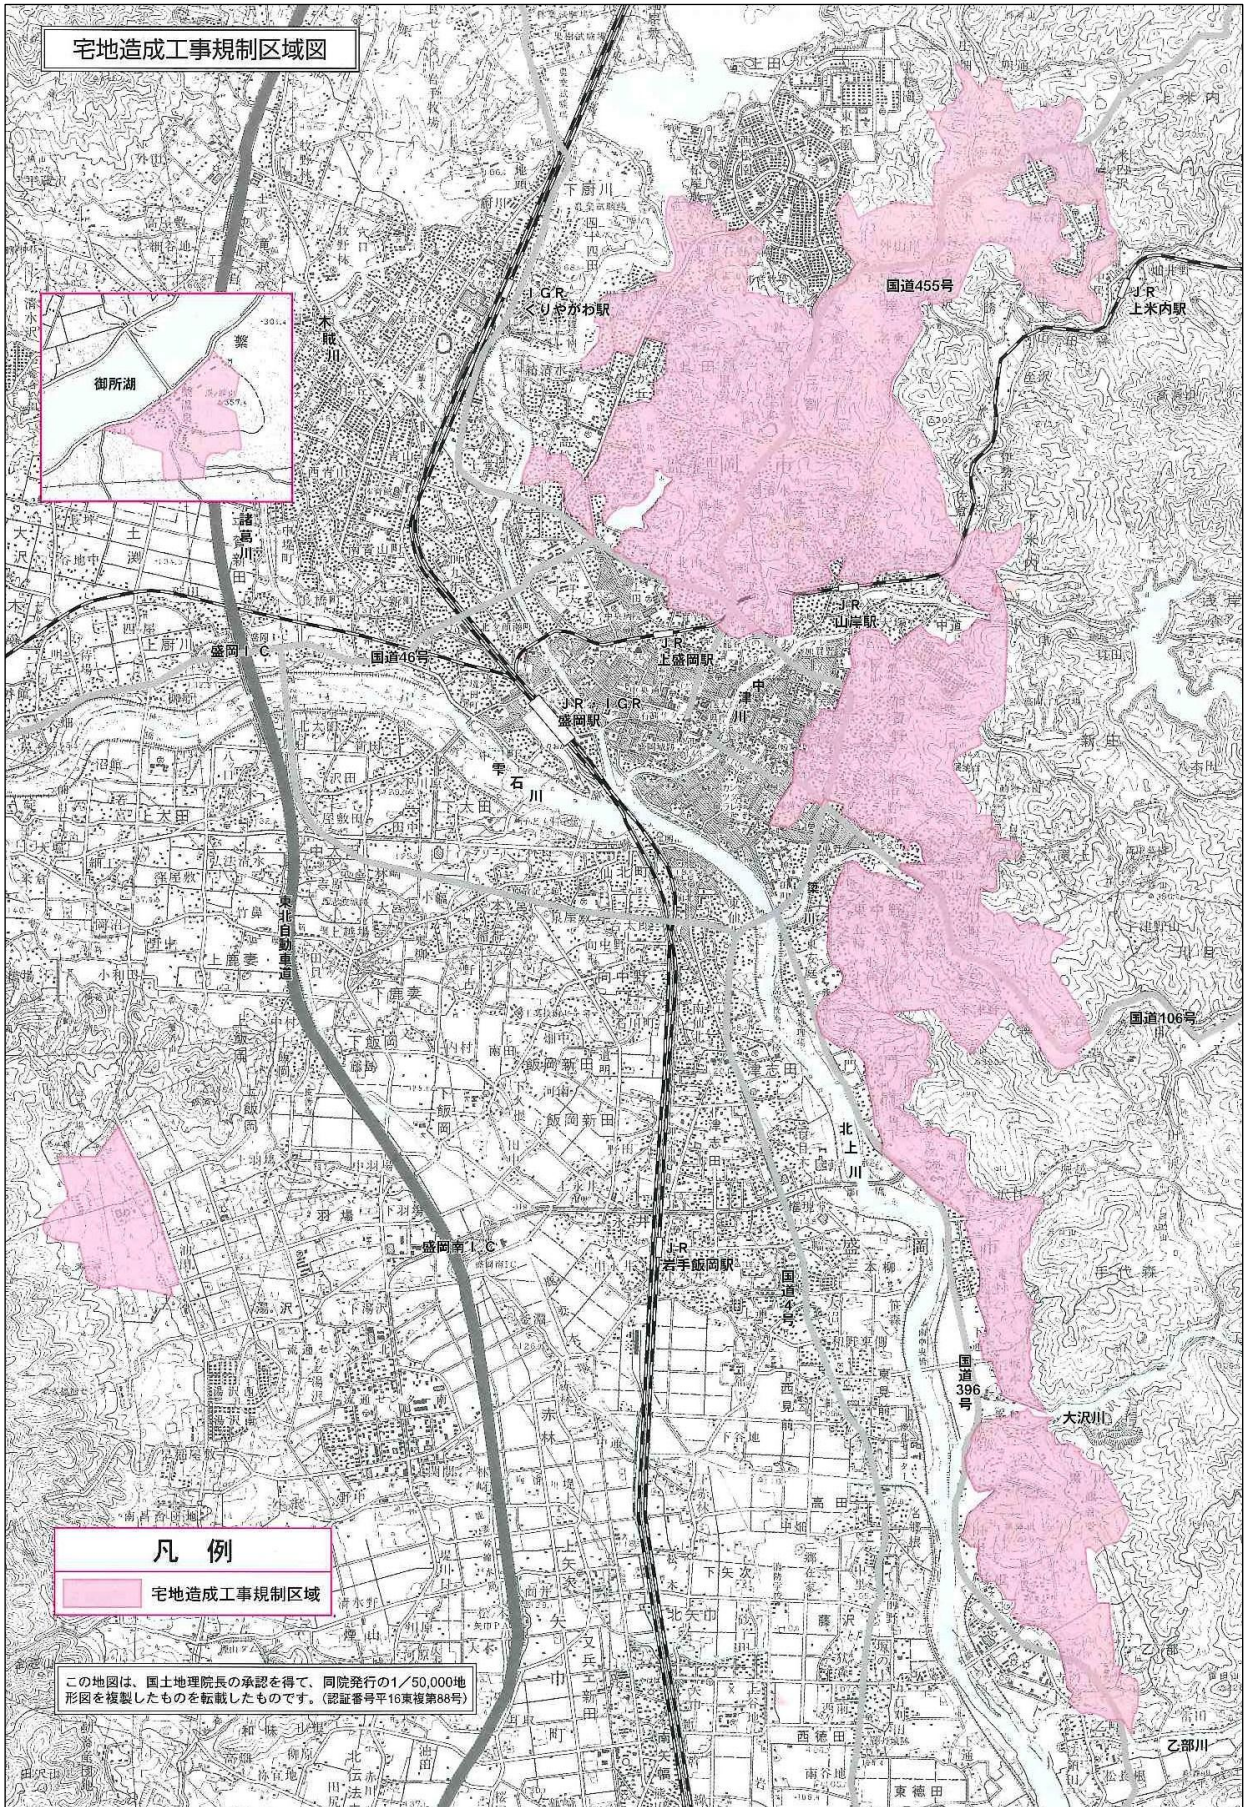

宅地造成工事規制区域図

凡例  
宅地造成工事規制区域

この地図は、国土地理院長の承認を得て、同院発行の1/50,000地形図を複製したものを転載したものです。(認定番号平16東複製第88号)