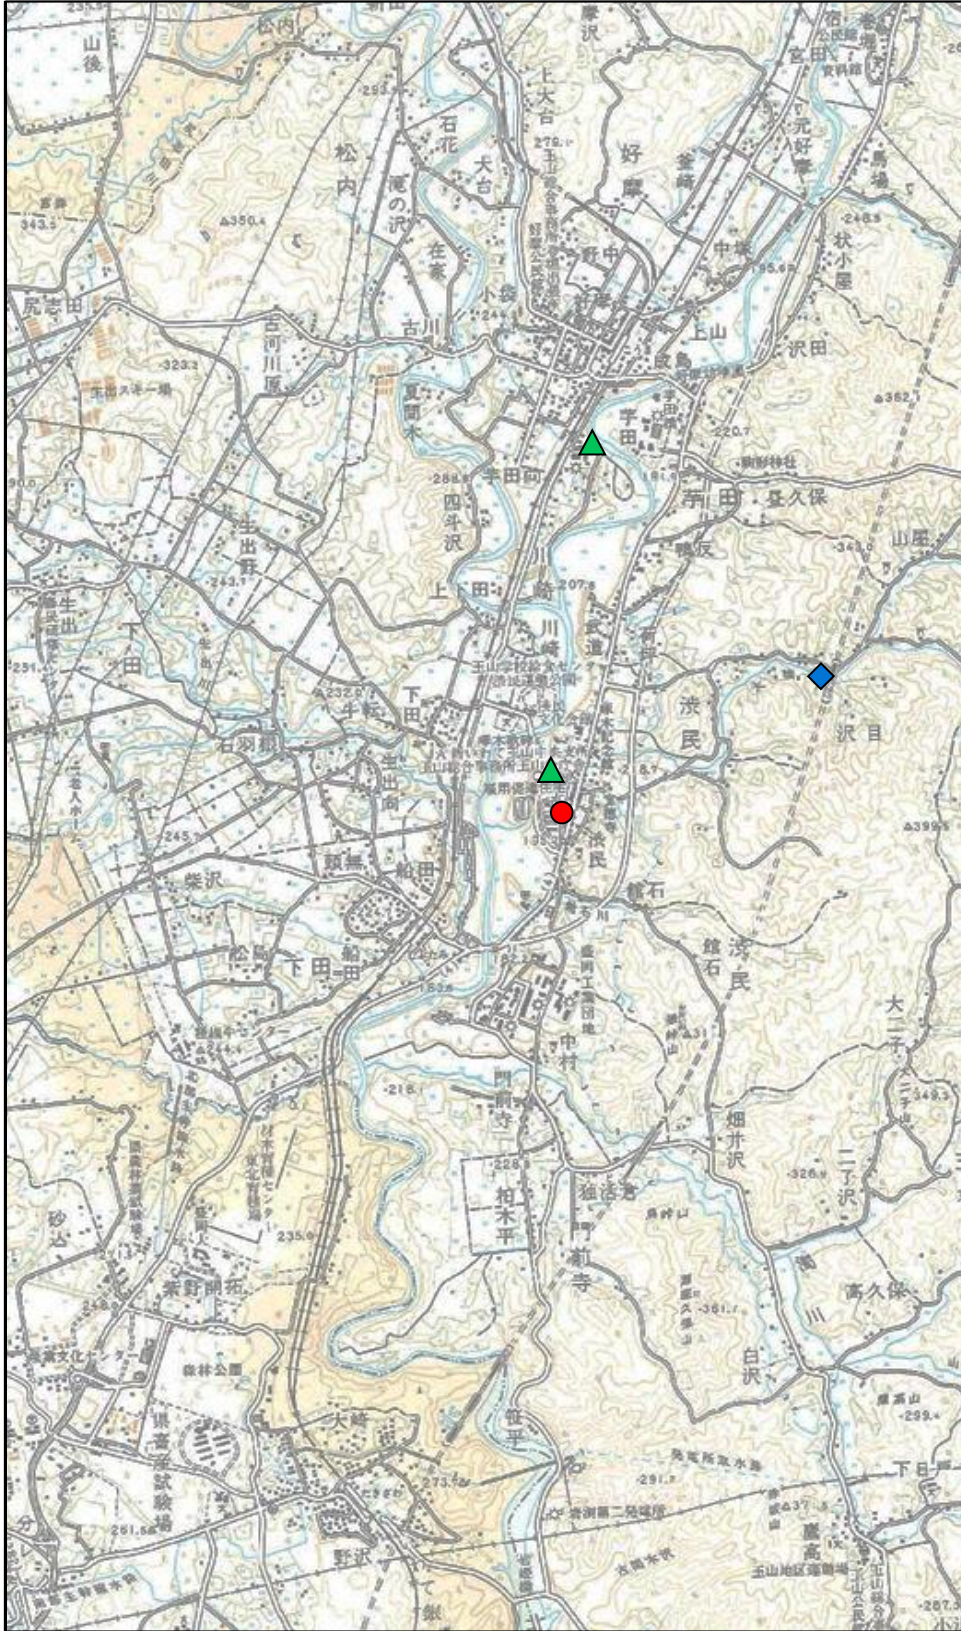

平成25年度騒音・振動測定地点位置図

平成25年度騒音・振動測定地点位置図（玉山区）

- | | |
|--|--------------------|
|  | 自動車交通騒音・道路交通振動測定地点 |
|  | 一般環境騒音測定地点 |
|  | 高速自動車交通騒音測定地点 |
|  | 新幹線騒音・振動測定地点 |