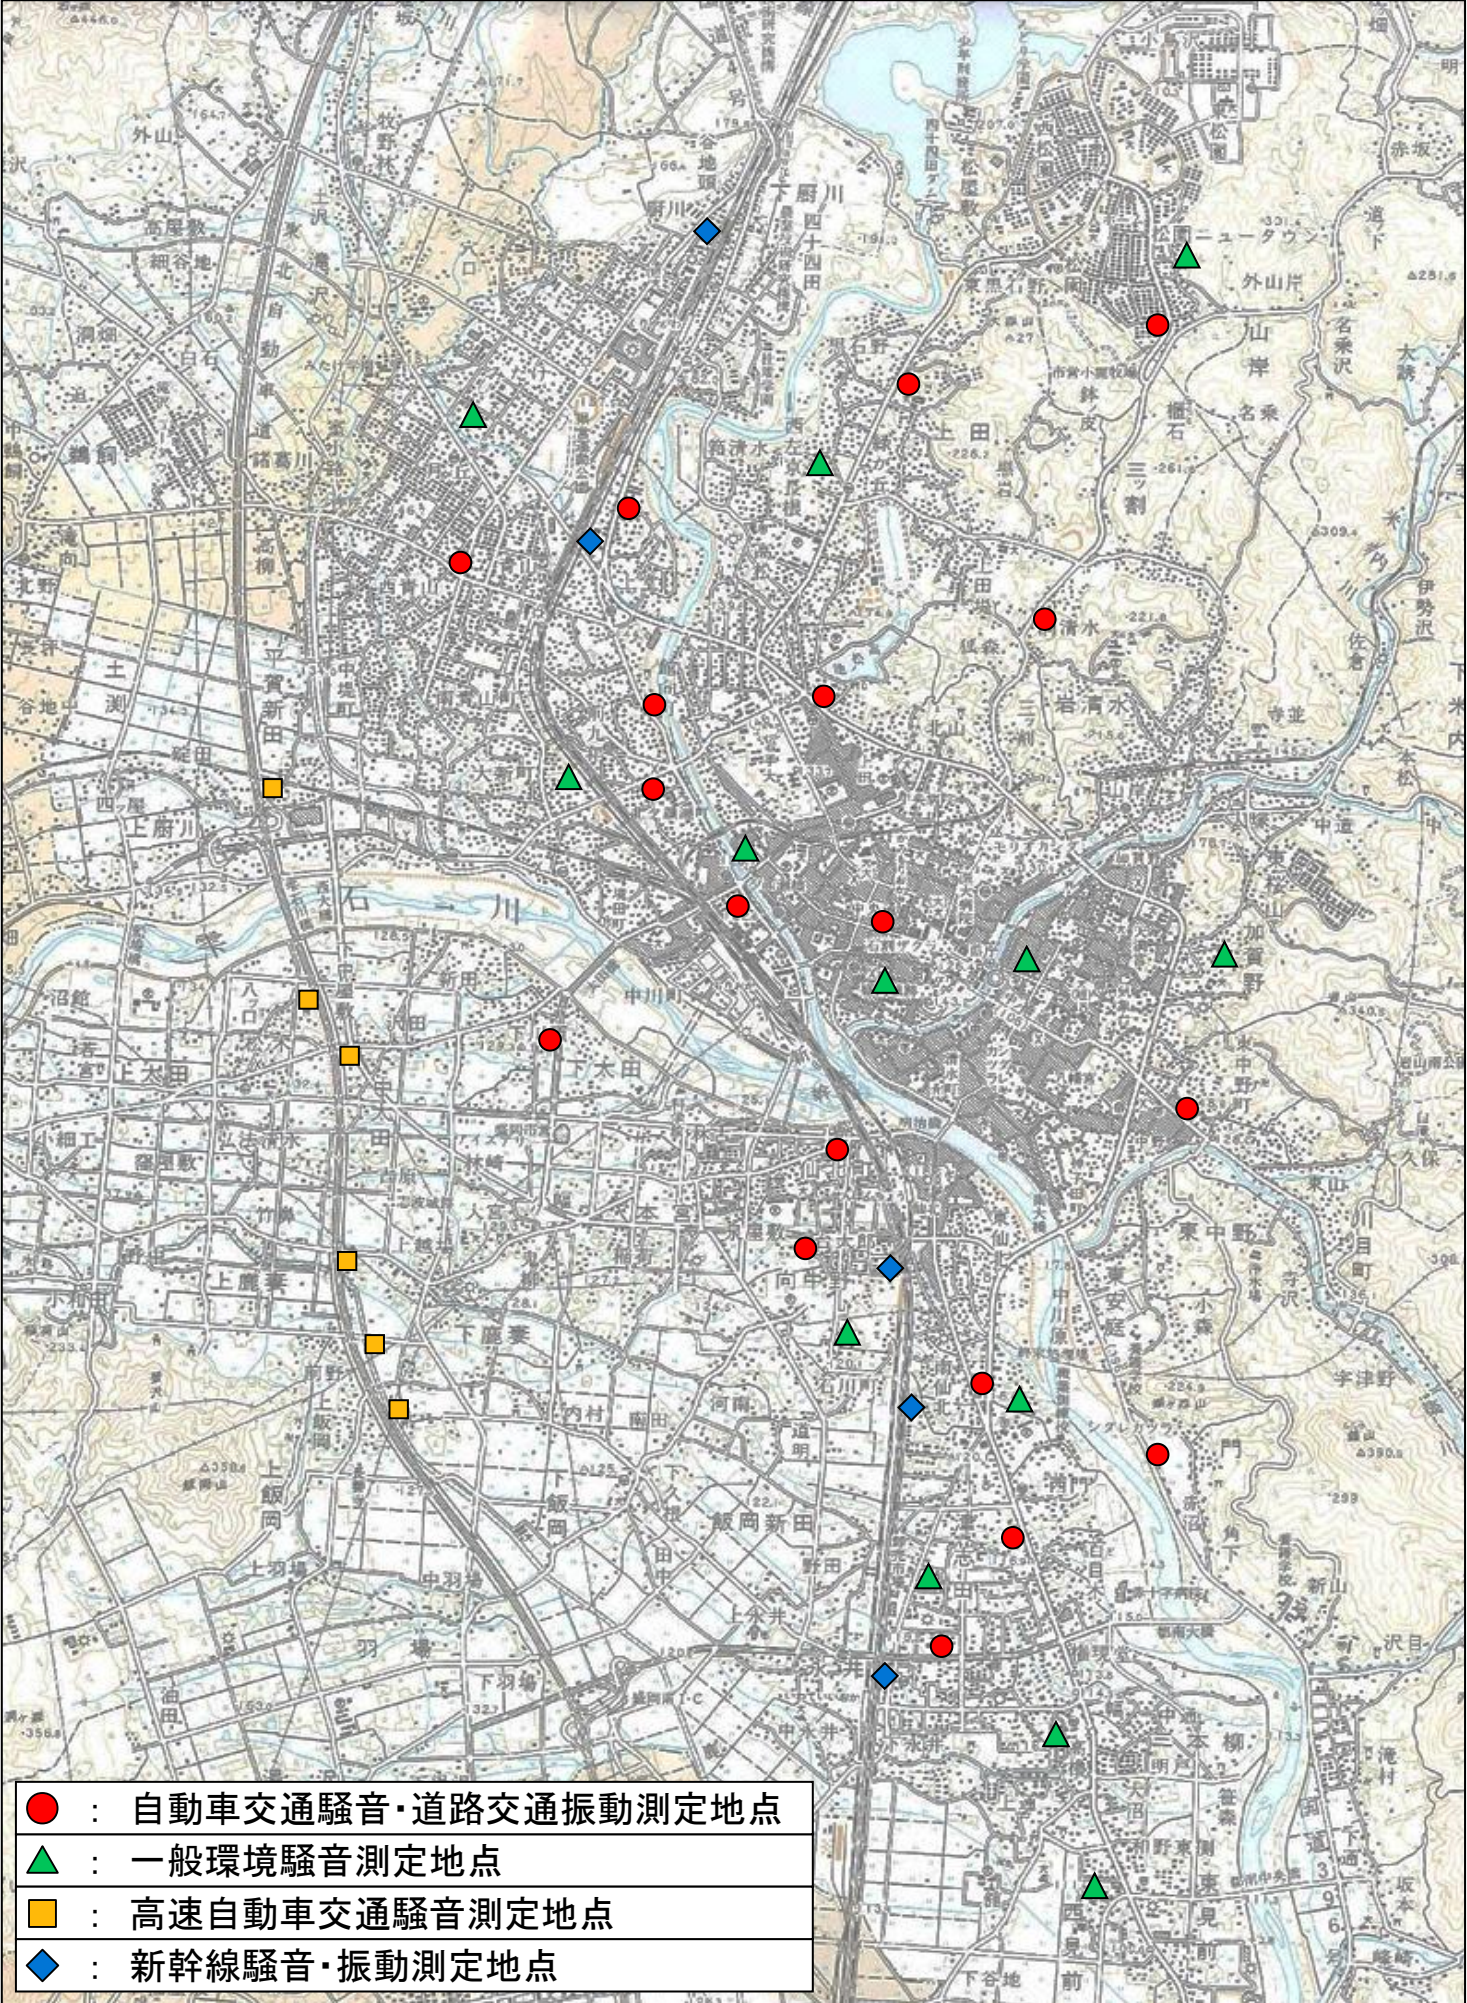

平成25年度騒音・振動測定地点位置図

平成25年度騒音・振動測定地点位置図（玉山区）

- | | |
|--|--------------------|
|  | 自動車交通騒音・道路交通振動測定地点 |
|  | 一般環境騒音測定地点 |
|  | 高速自動車交通騒音測定地点 |
|  | 新幹線騒音・振動測定地点 |