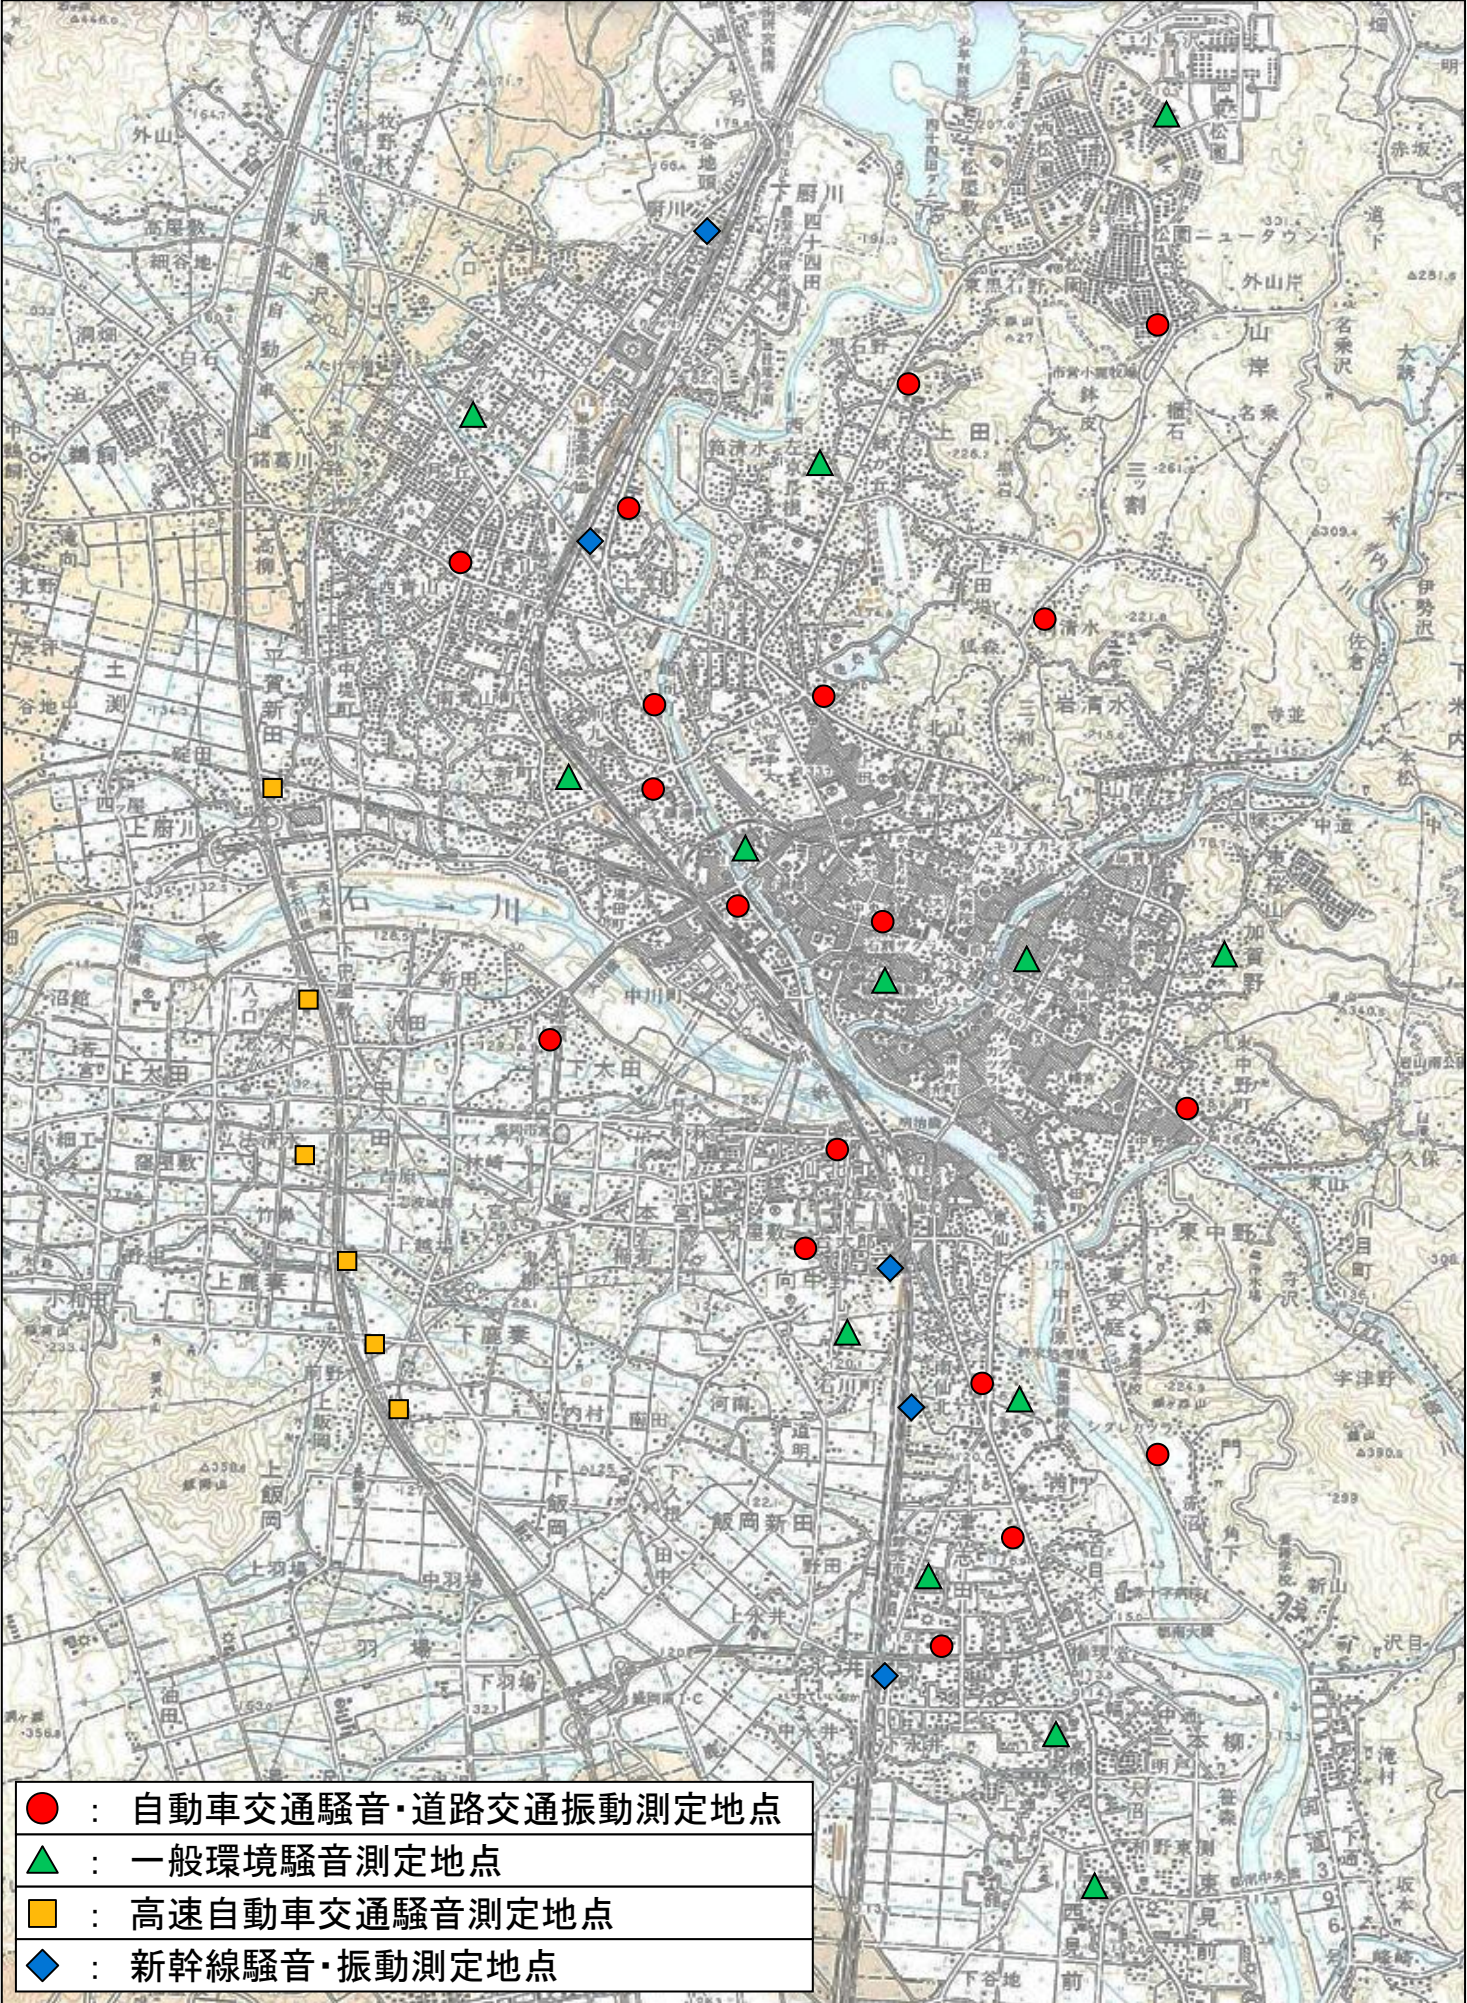

平成24年度騒音・振動測定地点位置図

平成24年度騒音・振動測定地点位置図（玉山区）

- : 自動車交通騒音・道路交通振動測定地点
- ▲ : 一般環境騒音測定地点
- : 高速自動車交通騒音測定地点
- ◆ : 新幹線騒音・振動測定地点