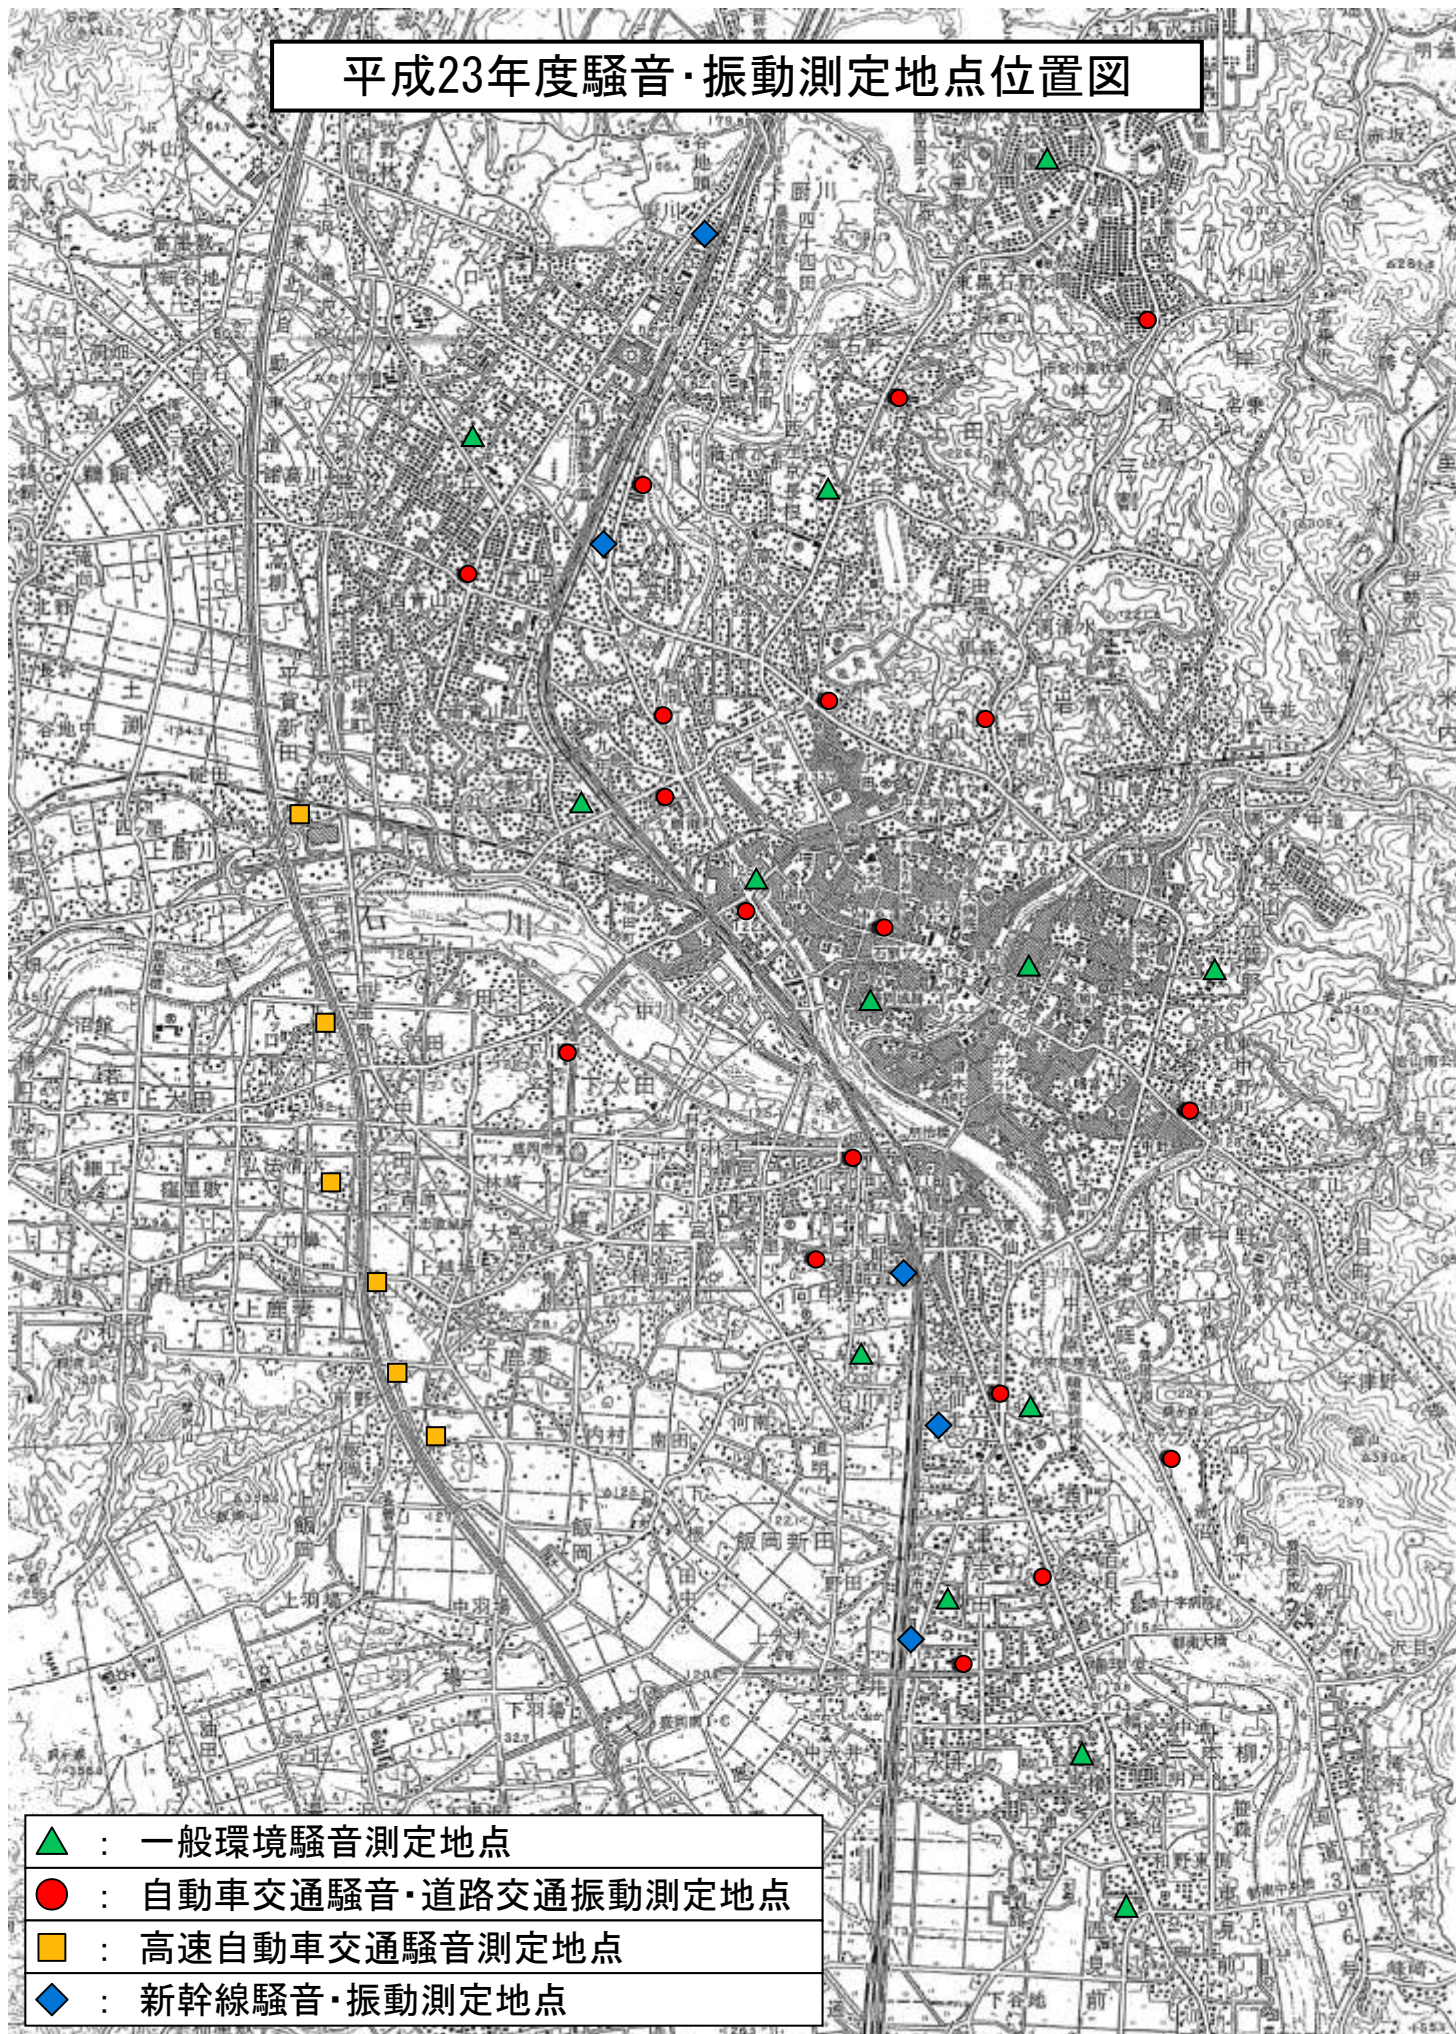

平成23年度騒音・振動測定地点位置図

- ▲ : 一般環境騒音測定地点
- : 自動車交通騒音・道路交通振動測定地点
- : 高速自動車交通騒音測定地点
- ◆ : 新幹線騒音・振動測定地点

平成23年度騒音・振動測定地点位置図（玉山区）

- ▲ : 一般環境騒音測定地点
- : 自動車交通騒音・道路交通振動測定地点
- : 高速自動車交通騒音測定地点
- ◆ : 新幹線騒音・振動測定地点