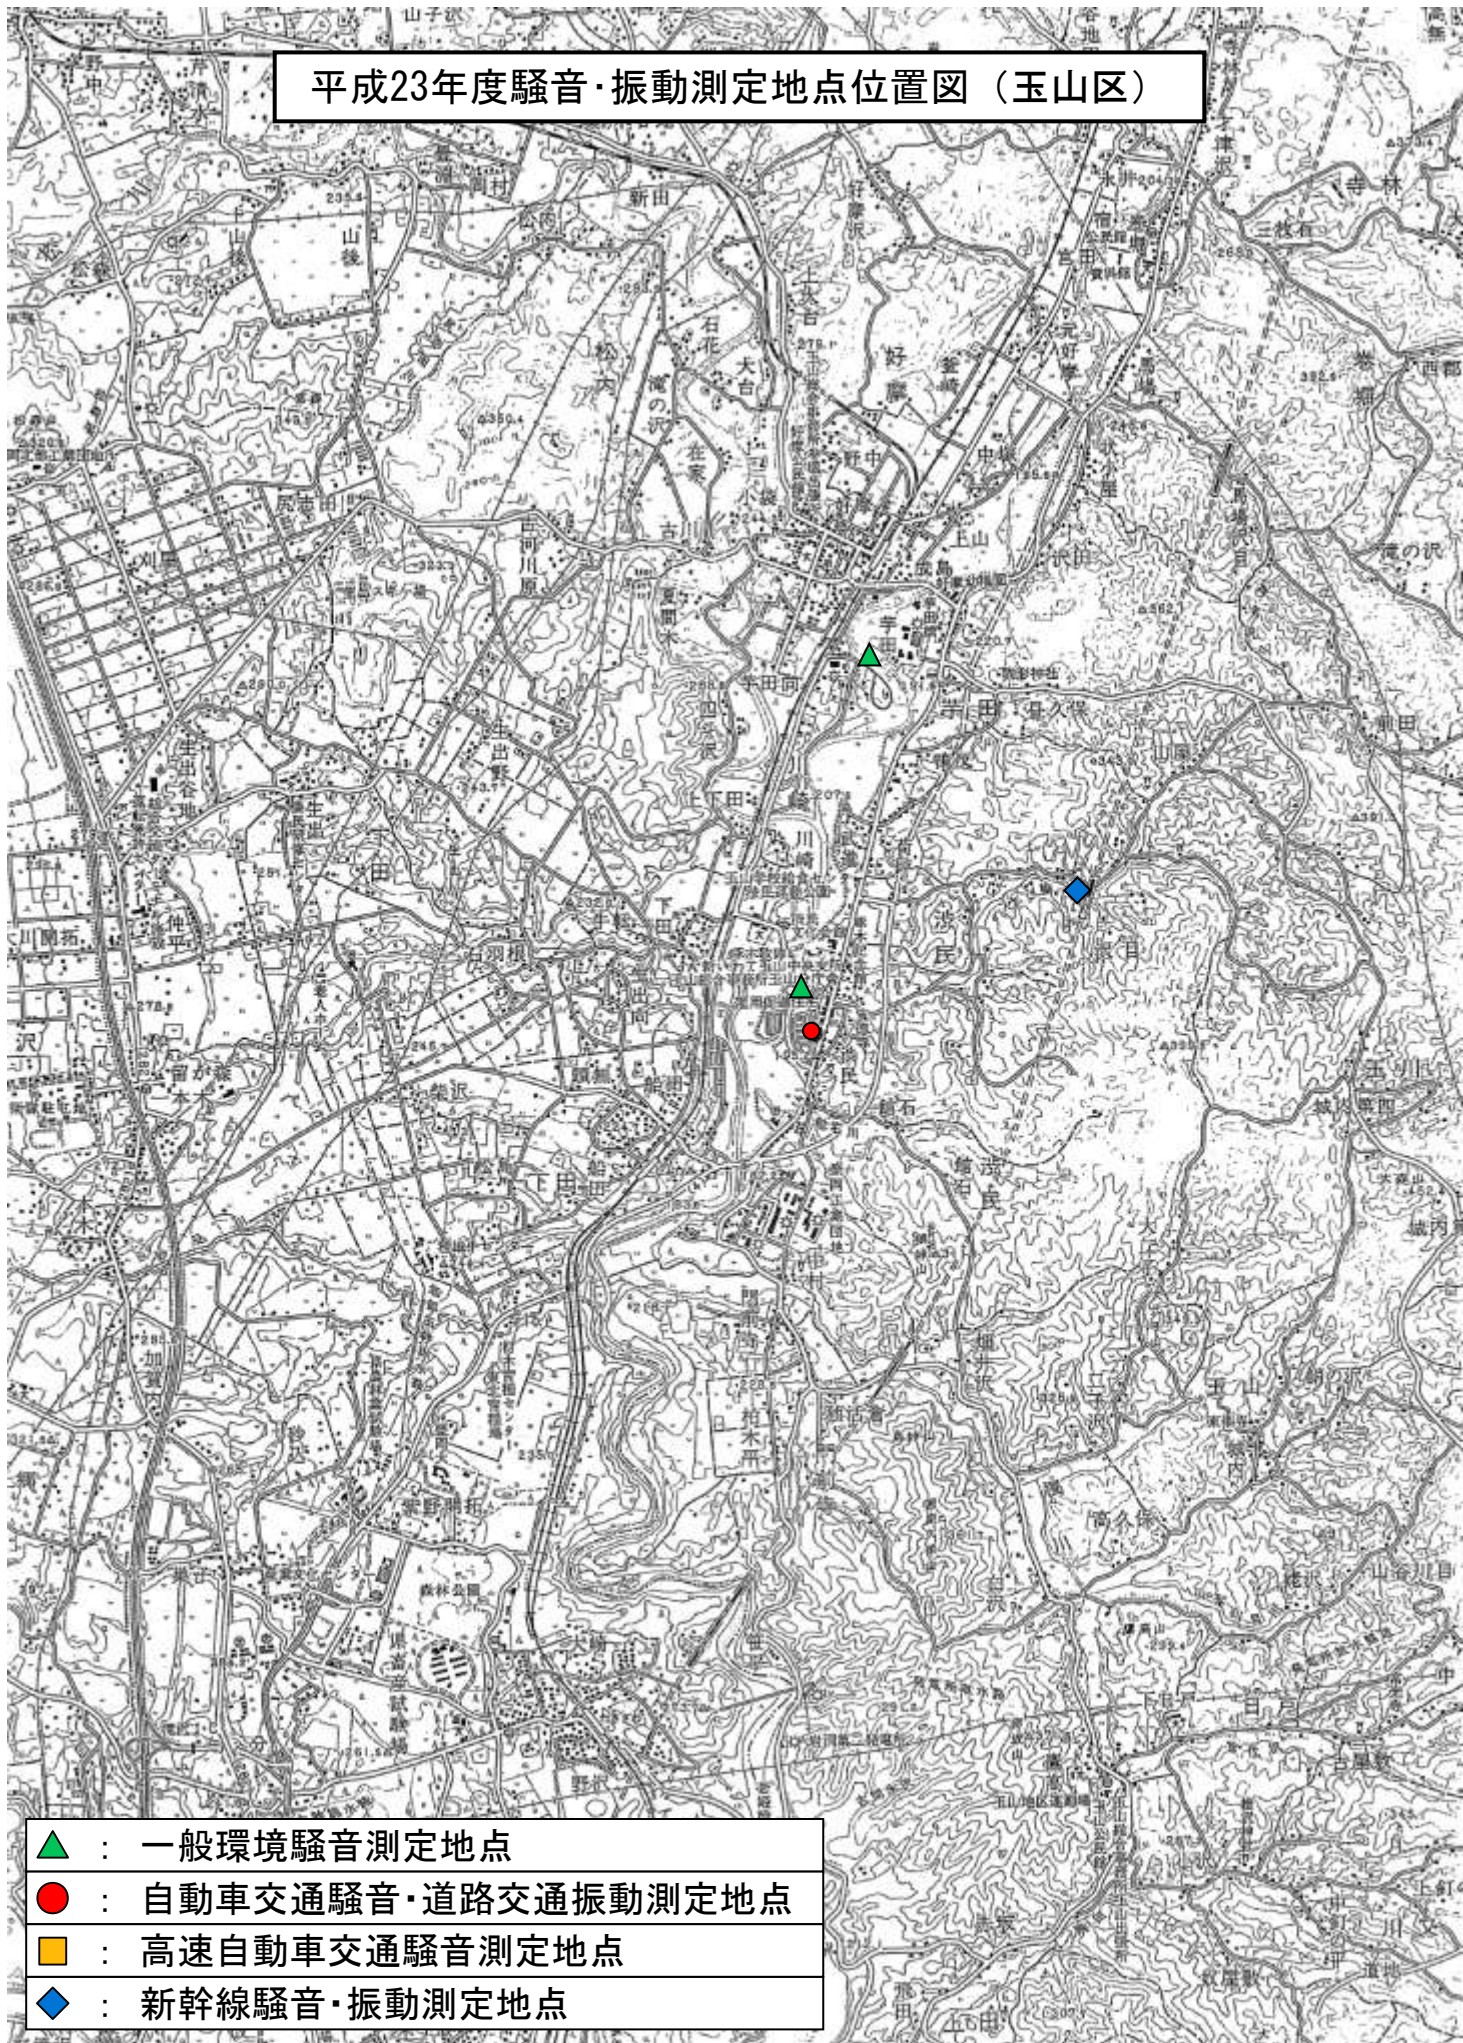

平成23年度騒音・振動測定地点位置図

- ▲ : 一般環境騒音測定地点
- : 自動車交通騒音・道路交通振動測定地点
- : 高速自動車交通騒音測定地点
- ◆ : 新幹線騒音・振動測定地点

平成23年度騒音・振動測定地点位置図（玉山区）

- ▲ : 一般環境騒音測定地点
- : 自動車交通騒音・道路交通振動測定地点
- : 高速自動車交通騒音測定地点
- ◆ : 新幹線騒音・振動測定地点